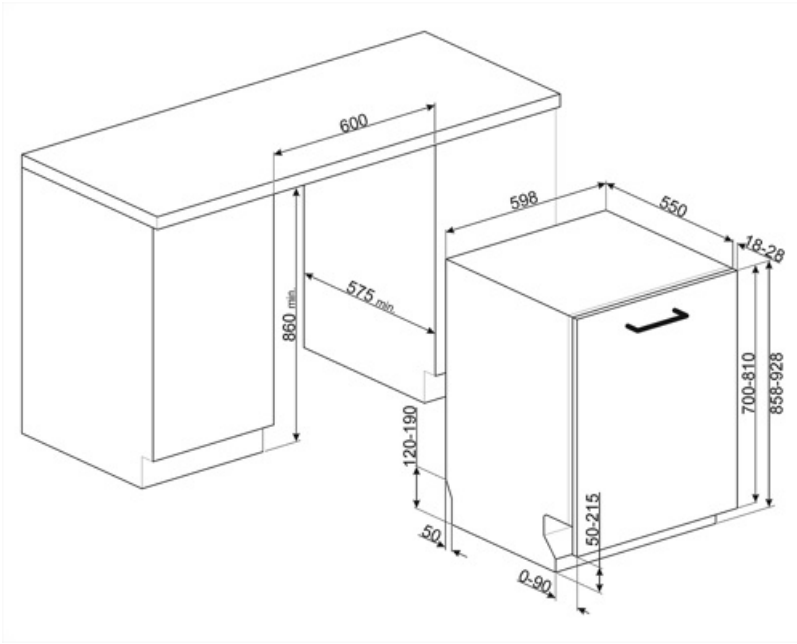

מאפיינים טכניים

Width (mm)	598 mm
Depth (mm)	550 mm
Product Height (mm)	858 mm
בקריות	אלקטרוני
Programme graphics	Symbols
מחווך תאורת מלח	אור
מחווך עזר לשטיפה	אור
מחווך סוף המחזור	צליל
מערכת שטיפה	סטנדרטי
זרוע ריסוס שלישית	יחיד
מרכז המים	עם הגדרות אלקטרוניות
מערכת הגנה מהצפה	יחיד Acquastop
צינור מים	יחיד; מים קרים/חמים מקס' 60°C חיסכון בחשמל עם - 35% מים חמים עד
קשיות מים מרבית	100°FH;58°dH

מערכת ייבוש	ייבוש בעיבוי טבעי, עם מערכת Dry Assist + לפתיחה אוטומטית של הדלת בסוף המחזור
הגנת קיטור	בפלסטיק
חומר אמבט	נירוסטה
מסנן	נירוסטה
גוף חימום נסתר	כן
צירים	FLEXIFIT, איזון עצמי, החלקה
משקל מינימלי ומקסימלי של לוח קדמי	2 - 10 kg
גובה בסיס מינימלי ומקסימלי	50 - 215 mm
רגליות מתכווננות	7 ס"מ, מ-860 עד 930 מ"מ
Back cover	Yes
Depth of dishwasher with open door (mm)	1186
רגליות אחוריות מתכווננות מהחזית	כן
Top cover	In plastic

חיבור חשמלי

תקע	(F;E) Schuko
חשמל מחובר	1800 W
זרם	10 A
מתח	220-240 V

תדר (Hz)	50 Hz
סוג החיבור	חד-פאזי
אורך כבל חשמל	140 cm

Not included accessories

KITPL60N

ערכת לוח תחתון שחור עם גובה ועומק מתכווננים. ניתנת להתקנה בכל הדגמים המשולבים לחלוטין ובדגמים מתחת לדלפק Fulcrum או Flexifit עם צירים משתנים.