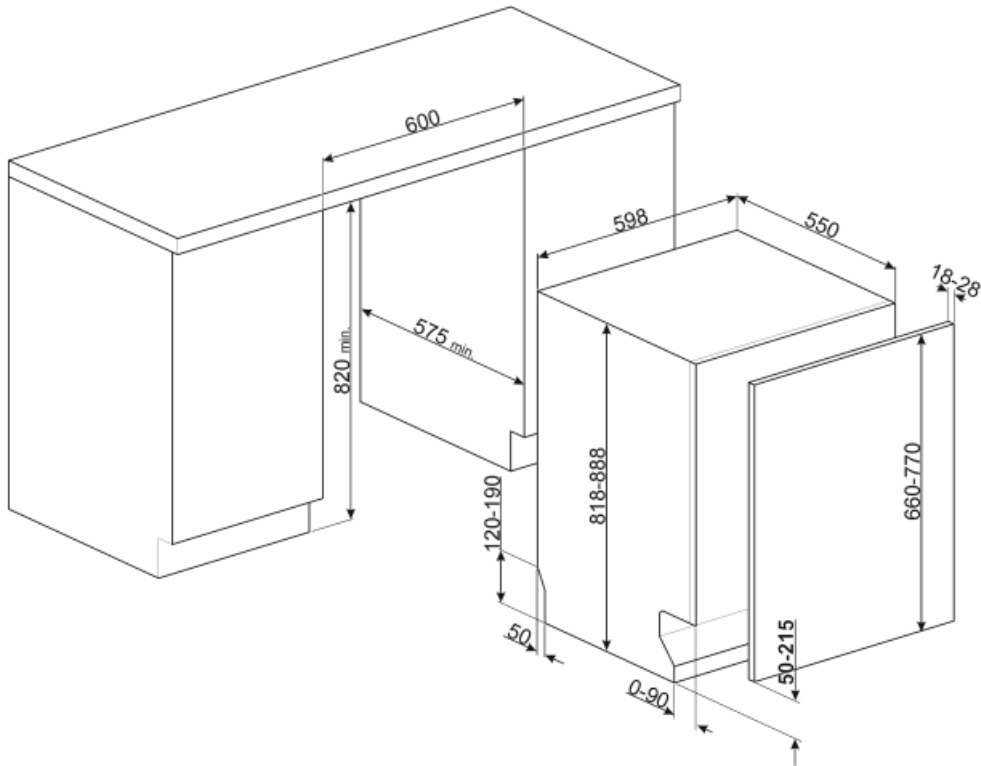

בשלוש רמות כוונון גובה של הסל העליון

הכלי הגדול ביותר הניתן להכנסה בסל התחתון
צבע רכיבים פנימיים סלסלה לסכום

30,0 cm
כחול
כך

מאפיינים טכניים

Width (mm) 598 mm
Depth (mm) 545 mm
סוג צג (ספרות 3) LED צג
Product Height (mm) 818 mm
בקריות אלקטרוני
צג התחלה מושהית, מחוון זמן התוכנית
Programme graphics Symbols
מחוון הדלקה/כיבוי כן
מחוון תאורת מלח אור
מחוון עזר לשטיפה אור
מחוון סוף המחזור צליל
מערכת שטיפה מסלולי
זרוע ריסוס שלישית יחיד
מרכז המים עם הגדרות אלקטרוניות
מערכת הגנה מהצפה כולל Acquastop
צינור מים יחיד; מים קרים/חמים מקס' חיסכון בחשמל עם - 60°C מים חמים עד 35%

קשיות מים מרבית 100°FH;58°dH
מערכת ייבוש ייבוש בעיבוי טבעי, עם מערכת לפתיחה+ Dry Assist אוטומטית של הדלת בסוף המחזור
הגנת קיטור בפלסטיק
חומר אמבט נירוסטה
מסנן נירוסטה
גוף חימום נסתר כן
צירים FLEXIFIT, איזון עצמי, החלקה
משקל מינימלי ומקסימלי של לוח קדמי 2 - 11 kg
גובה בסיס מינימלי ומקסימלי 50 - 215 mm
רגליות מתכווננות ס"מ, מ-820 עד 890 מ"מ
Additional gaskets Yes, with stainless steel plate
Back cover Yes
Depth of dishwasher with open door (mm) 1168
רגליות אחוריות מתכווננות מהחזית כן
Top cover In plastic

חיבור חשמלי

תקע (F;E) Schuko
חשמל מחובר 1800 W
זרם 10 A
מתח 220-240 V

תדר (Hz) 50 Hz
סוג החיבור חד-פאזי
אורך כבל חשמל 140 cm

Not included accessories

KITPL60N

ערכת לוח תחתון שחור עם גובה ועומק מתכווננים. ניתנת להתקנה בכל הדגמים המשולבים לחלוטין ובדגמים מתחת לדלפק Fulcrum או Flexifit עם צירים משתנים