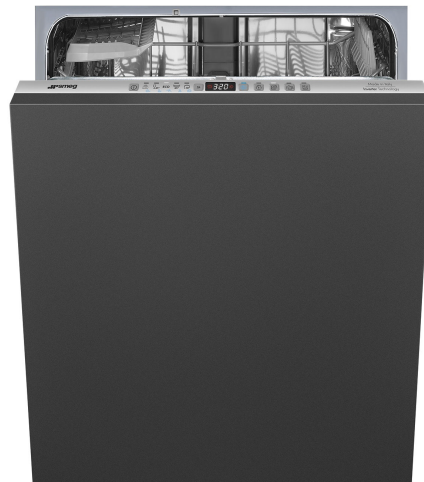

STL272D

משפחת מוצרים
רוחב
גובה מסחרי
התקנה
מס' סלים
קוד EAN

מדיחי כלים
ס"מ 60
ס"מ 82
מובנה משולב לחלוטין
2
8017709306939

תוכניות

מס' תוכניות	10+1	מעורבת	כן
טמפרטורות כביסה	38, 45, 50, 55, 65, 70, 75 °C	שקט (-2dB)	כן
השריה	כן	אינטנסיבית	כן
אקספרס 27 דקות	כן	ניקוי עצמי	כן
קריסטל	כן	היגיינה 99.9%	כן
אקספרס מלא - 60 דקות	כן	עדין	כן
חסכונית	כן		

אפשרויות

Dry Assist + אופציה אפשרות טיימר השהיה	כן עד 24 שעות	חצי FlexiZone אפשרות מלאה	כן
		אפשרות תוכניות מיוחדות	כן

סלים

צבע סל	אפור	הכלי הגדול ביותר הניתן להכנסה בסל העליון	25,0 cm
צבע רכיבי סל	אפור	סל תחתון	עם 2 רשתות מתקפלות
ידיט	בפלסטיק על הסל העליון והתחתון	סל תחתון עם תחבים נגד טפטוף	כן
סל עליון מחזיק כוסות	עם רשתות אמצעיות קבועות		

בשלוש רמות כוונון גובה של הסל העליון

הכלי הגדול ביותר הניתן להכנסה בסל התחתון
צבע רכיבים פנימיים סלסלה לסכום

30,0 cm
כחול
כך

מאפיינים טכניים

Width (mm) 598 mm
Depth (mm) 545 mm
סוג צג (ספרות 3) LED צג
Product Height (mm) 818 mm
בקרות אלקטרוני
צג התחלה מושהית, מחוון זמן התוכנית
Programme graphics Symbols
מחוון הדלקה/כיבוי כן
מחוון תאורת מלח אור
מחוון עזר לשטיפה אור
מחוון סוף המחזור צליל
Auto switch-off Yes
מערכת שטיפה מסלולי
זרוע ריסוס שליטת יחיד
מרכז המים עם הגדרות אלקטרוניות
מערכת הגנה מהצפה כולל Acquastop

צינור מים יחיד; מים קרים/חמים מקסי 60°C - בחשמל עם - מים חמים עד 35%
קשיות מים מרבית 100°FH;58°dH
מערכת ייבוש בעיבוי טבעי, עם מערכת לפתיחה+ Dry Assist אוטומטית של הדלת בסוף המחזור
הגנת קיטור בפלסטיק
חומר אמבט נירוסטה
מסנן נירוסטה
גוף חימום נסתר כן
צירים FLEXIFIT, איזון עצמי, החלקה
משקל מינימלי ומקסימלי של לוח קדמי 2 - 11 kg
גובה בסיס מינימלי ומקסימלי 50 - 215 mm
רגליות מתכווננות ס"מ, מ-820 עד 890 מ"מ 7
Additional gaskets No
Back cover Yes
Depth of dishwasher with open door (mm) 1168 mm
רגליות אחוריות מתכווננות מהחזית כן
Top cover In plastic