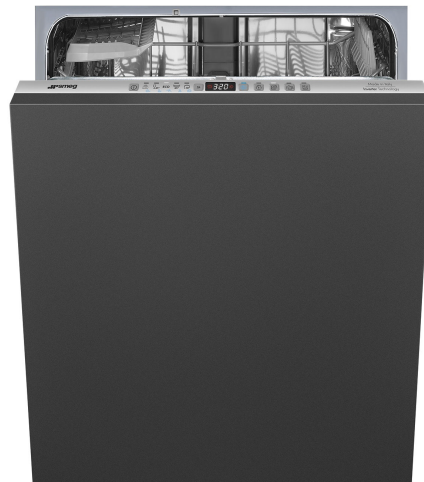

STL272D

משפחת מוצרים
רוחב
גובה מסחרי
התקנה
מס' סלים
קוד EAN

מדיחי כלים
ס"מ 60
ס"מ 82
מובנה משולב לחלוטין
2
8017709306939

תוכניות

מס' תוכניות	10+1	מעורבת	כן
טמפרטורות כביסה	38, 45, 50, 55, 65, 70, 75 °C	שקט (-2dB)	כן
השריה	כן	אינטנסיבית	כן
אקספרס 27 דקות	כן	ניקוי עצמי	כן
קריסטל	כן	היגיינה 99.9%	כן
אקספרס מלא - 60 דקות	כן	עדין	כן
חסכונית	כן		

אפשרויות

Dry Assist + אופציה	כן	חצי FlexiZone אפשרות	כן
אפשרות טיימר השהיה	עד 24 שעות	מלאה	
		אפשרות תוכניות מיוחדות	כן

סלים

צבע סל	אפור	הכלי הגדול ביותר הניתן להכנסה בסל העליון	25,0 cm
צבע רכיבי סל	אפור	סל תחתון	עם 2 רשתות מתקפלות
ידיט	בפלסטיק על הסל העליון והתחתון	סל תחתון עם תחבים נגד טפטוף	כן
סל עליון	עם רשתות אמצעיות קבועות		
מחזיק כוסות	כן		

בשלוש רמות כוונון גובה של הסל העליון

הכלי הגדול ביותר הניתן להכנסה בסל התחתון
צבע רכיבים פנימיים סלסלה לסכום

30,0 cm
כחול
כך

מאפיינים טכניים

Width (mm) 598 mm
Depth (mm) 545 mm
סוג צג (ספרות 3) LED צג
Product Height (mm) 818 mm
בקרות אלקטרוני
צג התחלה מושהית, מחוון זמן התוכנית
Programme graphics Symbols
מחוון הדלקה/כיבוי כן
מחוון תאורת מלח אור
מחוון עזר לשטיפה אור
מחוון סוף המחזור צליל
כיבוי אוטומטי כן
מערכת שטיפה מסלולי
זרוע ריסוס שלישית יחיד
מרכז המים עם הגדרות אלקטרוניות
מערכת הגנה מהצפה כולל Acquastop

צינור מים יחיד; מים קרים/חמים מקסי 60°C - בחשמל עם - מים חמים עד 35%
קשיות מים מרבית 100°FH;58°dH
מערכת ייבוש בעיבוי טבעי, עם מערכת לפתיחה+ Dry Assist אוטומטית של הדלת בסוף המחזור
הגנת קיטור בפלסטיק
חומר אמבט נירוסטה
מסנן נירוסטה
גוף חימום נסתר כן
צירים FLEXIFIT, איזון עצמי, החלקה
משקל מינימלי ומקסימלי של לוח קדמי 2 - 11 kg
גובה בסיס מינימלי ומקסימלי 50 - 215 mm
רגליות מתכווננות ס"מ, מ-820 עד 890 מ"מ
Additional gaskets No
Back cover Yes
Depth of dishwasher with open door (mm) 1168 mm
רגליות אחוריות מתכווננות מהחזית כן
Top cover In plastic