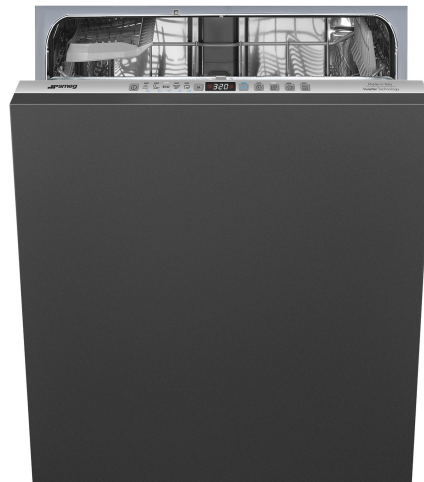

STL272D

משפחת מוצרים
רוחב
גובה מסחרי
התקנה
מס' סלים
מנוע
קוד EAN

מדיחי כלים
60 ס"מ
82 ס"מ
מובנה משולב לחלוטין
2
אינורטר 2.0
8017709306939

תוכניות

מס' תוכניות	10+1	מעורבת	כן
טמפרטורות כביסה	38, 45, 50, 55, 65, 70, 75 °C	שקט (-2dB)	כן
השריה	כן	אינטנסיבית	כן
אקספרס 27 דקות	כן	ניקוי עצמי	כן
קריסטל	כן	היגיינה 99.9%	כן
אקספרס מלא - 60 דקות	כן	עדין	כן
חסכונית	כן		

אפשרויות

Dry Assist + אפשרות טיימר השהיה	כן עד 24 שעות	חצי FlexiZone אפשרות מלאה	כן
		אפשרות תוכניות מיוחדות	כן

סלים

צבע סל	אפור	הכלי הגדול ביותר הניתן להכנסה בסל העליון	25,0 cm
צבע רכיבי סל	אפור	סל תחתון	עם 2 רשתות מתקפלות
ידיים	בפלסטיק על הסל העליון והתחתון	סל תחתון עם תחבים נגד טפטוף	כן
סל עליון מחזיק כוסות	עם רשתות אמצעיות קבועות		
	כן		

בשלוש רמות כוונון גובה של הסל העליון

הכלי הגדול ביותר הניתן להכנסה בסל התחתון
צבע רכיבים פנימיים סלסלה לסכום

30,0 cm
כחול
כך

מאפיינים טכניים

Width (mm) 598 mm
Depth (mm) 545 mm
סוג צג (ספרות 3) LED צג
Product Height (mm) 818 mm
בקריות אלקטרוני
צג התחלה מושהית, מחוון זמן התוכנית
Programme graphics Symbols
מחוון הדלקה/כיבוי כן
מחוון תאורת מלח אור
מחוון עזר לשטיפה אור
מחוון סוף המחזור צליל
מערכת שטיפה מסלולי
זרוע ריסוס שלישית יחיד
מרכז המים עם הגדרות אלקטרוניות
מערכת הגנה מהצפה כולל Acquastop
צינור מים יחיד; מים קרים/חמים מקס' חיסכון בחשמל עם - 60°C מים חמים עד 35%

קשיות מים מרבית 100°FH;58°dH
מערכת ייבוש ייבוש בעיבוי טבעי, עם מערכת לפתיחה+ Dry Assist אוטומטית של הדלת בסוף המחזור
הגנת קיטור בפלסטיק
חומר אמבט נירוסטה
מסנן נירוסטה
גוף חימום נסתר כן
צירים FLEXIFIT, איזון עצמי, החלקה
משקל מינימלי ומקסימלי של לוח קדמי 2 - 11 kg
גובה בסיס מינימלי ומקסימלי 50 - 215 mm
רגליות מתכווננות ס"מ, מ-820 עד 890 מ"מ
Additional gaskets Yes, with stainless steel plate
Back cover Yes
Depth of dishwasher with open door (mm) 1168
רגליות אחוריות מתכווננות מהחזית כן
Top cover In plastic