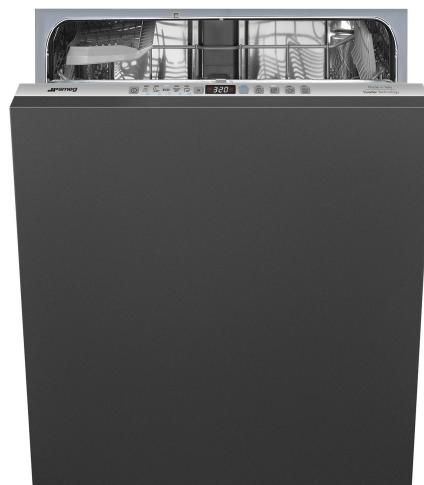

# STL272D

משפחת מוצרים  
רוחב  
גובה מסחרי  
התקנה  
מס' סלים  
קוד EAN

מדיחי כלים  
ס"מ 60  
ס"מ 82  
מובנה משולב לחלוטין  
2  
8017709306939