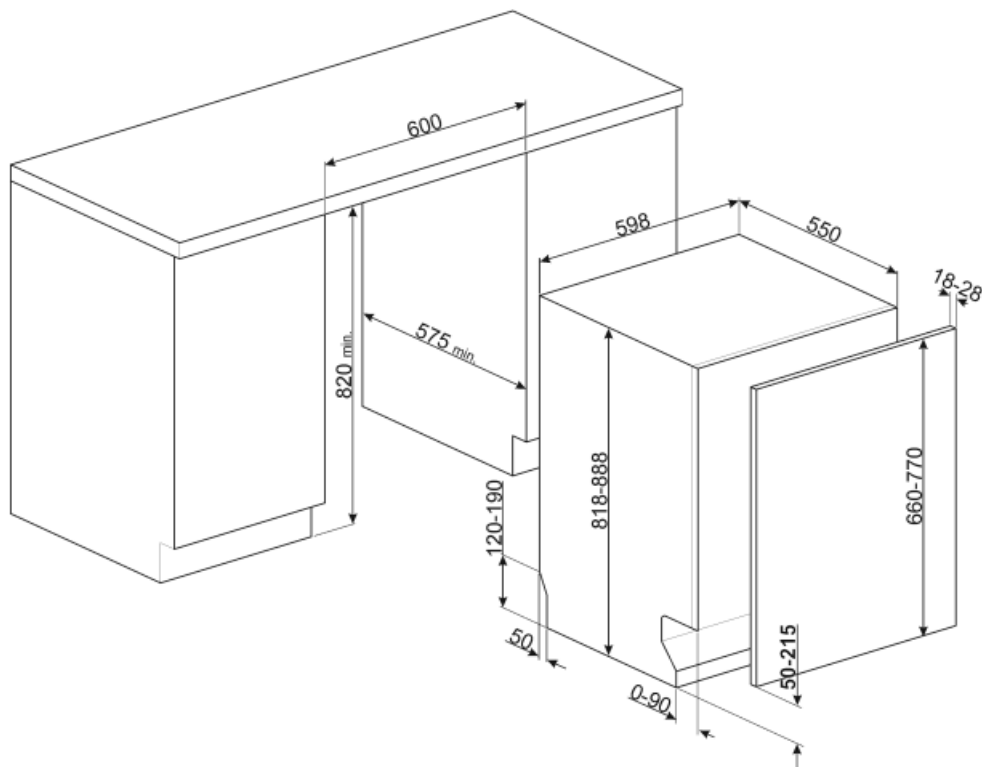

Elektromos csatlakozás

Dugó	(F;E) Schuko	Frekvencia (Hz)	50 Hz
Csatlakoztatott áramforrás	1800 W	A kapcsolat típusa	Egyfázisú (pl. motor)
Jelenlegi Feszültség	10 A 220-240 V	Tápkábel hossza	140 cm