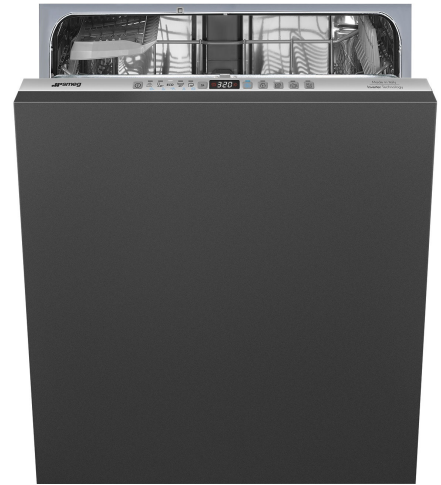

STL272D

Termékcsalád	Mosogatógépek
Névleges szélesség	60 cm
Névleges magasság	82 cm
Üzembe helyezés	Teljesen integrált beépített
Konyhai panel	Nincs mellékelve
Kosarak száma	2
Motor	Inverter 2.0
EAN kód	8017709306939

Opciók

Dry Assist+ opció	Igen	1/2 töltet FlexiZone opció	Igen
Késleltetési idő opció	akár 24 óra	Speciális programok opció	Igen

Kosarak

Kosár színe	Szürke	A felső kosár legnagyobb berakható edénye	25,0 cm
Kosár összetevőinek színe	Szürke	Alsó kosár	2 összehajtható ráccsal

KITPL60N

Állítható magasságú és mélységű fekete lábawat. Beépíthető az összes teljesen integrált és pult alatti modellbe változtatható forgópántos vagy flexibilis zsanérokkal.

KITPL60X

Lábawat rozsdamentes acélból állítható magassággal és mélységgel. Az összes teljesen beépített és pult alatti modellre felszerelhető változtatható forgópántos vagy flexibilis zsanérokkal.