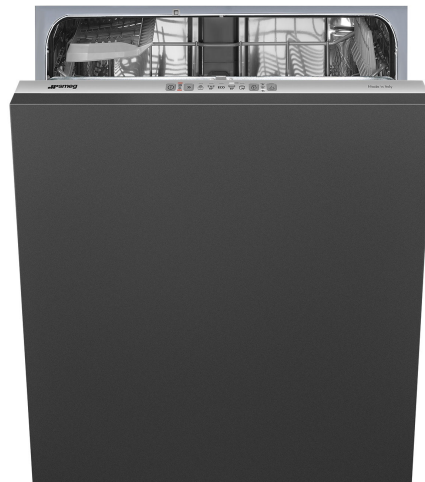

STL281DS

משפחת מוצרים
רוחב
גובה מסחרי
התקנה
מס' סלים
מנוע
קוד EAN

מדיחי כלים
60 ס"מ
82 ס"מ
מובנה משולב לחלוטין
2
חד-פאזי
8017709306915

תוכניות / פונקציות

מס' תוכניות 5
טמפרטורות כביסה 50, 65, 70 °C
השריה כן
חסכונית כן

מעורבת כן
אינטנסיבית כן
חצי מלאה כן

אפשרויות

אפשרות טיימר השהיה 3-6-9 שעות

אפשרות ייבוש נוסף כן

סלים

צבע סל אפור
צבע רכיבי סל אפור
סל עליון עם רשתות אמצעיות קבועות
מחזיק כוסות כן
כוונון גובה של הסל העליון בשלוש רמות
הכלי הגדול ביותר הניתן 25,0 cm
להכנסה בסל העליון

סל תחתון עם רשתות קבועות
סל תחתון עם תחיבים נגד טפטוף כן
הכלי הגדול ביותר הניתן להכנסה בסל התחתון 30,0 cm
צבע רכיבים פנימיים כחול
סלסלה לסכו"ם כן

מאפיינים טכניים

Width (mm)	598 mm
Depth (mm)	545 mm
Product Height (mm)	818 mm
בקריות	אלקטרוני
Programme graphics	Symbols
מחווך הדלקה/כיבוי	כן
מחווך תאורת מלח	אור
מחווך עזר לשטיפה	אור
מחווך סוף המחזור	צליל
מערכת שטיפה	סטנדרטי
זרוע ריסוס שלישית	יחיד
מרכז המים	עם הגדרות אלקטרוניות
מערכת הגנה מהצפה	Acquastop יחיד
צינור מים	יחיד; מים קרים/חמים מקסי' חיסכון בחשמל עם - 60°C מים חמים עד 35%

קשיות מים מרבית	100°FH;58°dH
מערכת ייבוש	ייבוש בעיבוי טבעי, עם מערכת לפתיחה+ Dry Assist אוטומטית של הדלת בסוף המחזור
הגנת קיטור	בפלסטיק
חומר אמבט	נירוסטה
מסנן	נירוסטה
גוף חימום נסתר	כן
צירים	FLEXIFIT, איזון עצמי, החלקה
משקל מינימלי ומקסימלי של לוח קדמי	2 - 11 kg
גובה בסיס מינימלי ומקסימלי	50 - 215 mm
רגליות מתכווננות	7 ס"מ, מ-820 עד 890 מ"מ
Back cover	Yes
Depth of dishwasher with open door (mm)	1168
רגליות אחוריות מתכווננות מהחזית	כן
Top cover	In plastic