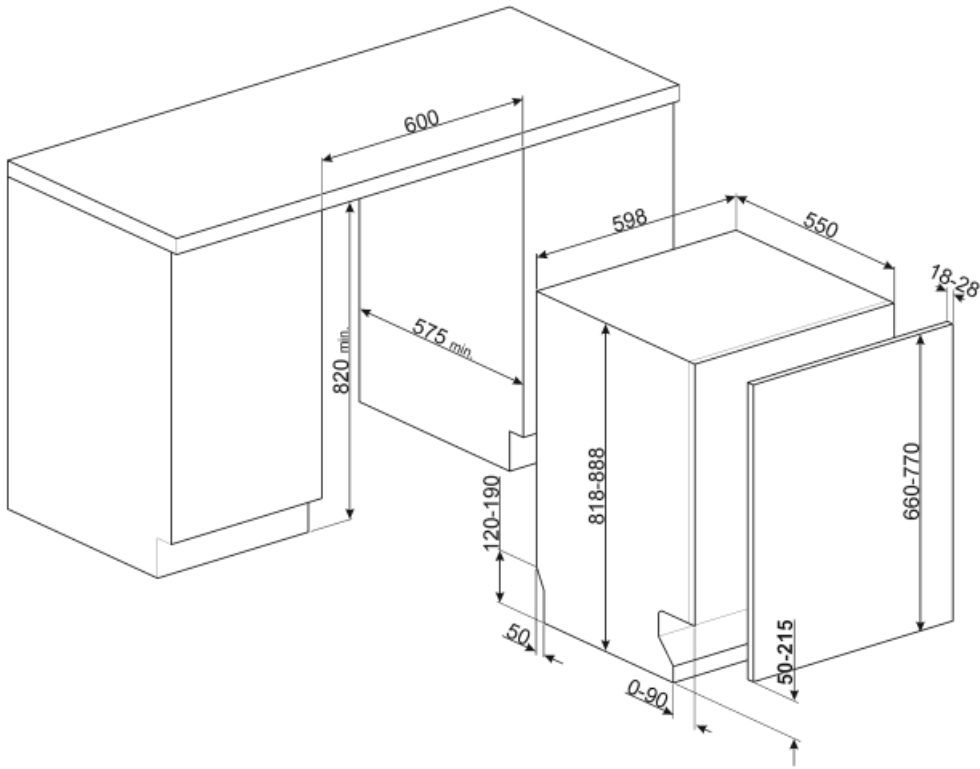

סל תחתון עם רשתות קבועות
סל תחתון עם תחיבים נגד טפטוף כן
הכלי הגדול ביותר הניתן להכנסה בסל התחתון 30,0 cm
צבע רכיבים פנימיים כחול
סלסלה לסכו"ם כן

מאפיינים טכניים

Width (mm)	598 mm
Depth (mm)	545 mm
Product Height (mm)	818 mm
בקריות	אלקטרוני
Programme graphics	Symbols
מחווך הדלקה/כיבוי	כן
מחווך תאורת מלח	אור
מחווך עזר לשטיפה	אור
מחווך סוף המחזור	צליל
מערכת שטיפה	סטנדרטי
זרוע ריסוס שלישית	יחיד
מרכז המים	עם הגדרות אלקטרוניות
מערכת הגנה מהצפה	Acquastop יחיד
צינור מים	יחיד; מים קרים/חמים מקסי' חיסכון בחשמל עם - 60°C מים חמים עד 35%

קשיות מים מרבית	100°FH;58°dH
מערכת ייבוש	ייבוש בעיבוי טבעי, עם מערכת לפתיחה+ Dry Assist אוטומטית של הדלת בסוף המחזור
הגנת קיטור	בפלסטיק
חומר אמבט	נירוסטה
מסנן	נירוסטה
גוף חימום נסתר	כן
צירים	FLEXIFIT, איזון עצמי, החלקה
משקל מינימלי ומקסימלי של לוח קדמי	2 - 11 kg
גובה בסיס מינימלי ומקסימלי	50 - 215 mm
רגליות מתכווננות	7 ס"מ, מ-820 עד 890 מ"מ
Back cover	Yes
Depth of dishwasher with open door (mm)	1168
רגליות אחוריות מתכווננות מהחזית	כן
Top cover	In plastic

חיבור חשמלי

תקע	(F;E) Schuko
חשמל מחובר	1800 W
זרם	10 A
מתח	220-240 V

תדר (Hz)	50 Hz
סוג החיבור	חד-פאזי
אורך כבל חשמל	140 cm

Not included accessories

KITPL60N

ערכת לוח תחתון שחור עם גובה ועומק מתכווננים. ניתנת להתקנה בכל הדגמים המשולבים לחלוטין ובדגמים מתחת לדלפק Fulcrum או Flexifit עם צירים משתנים