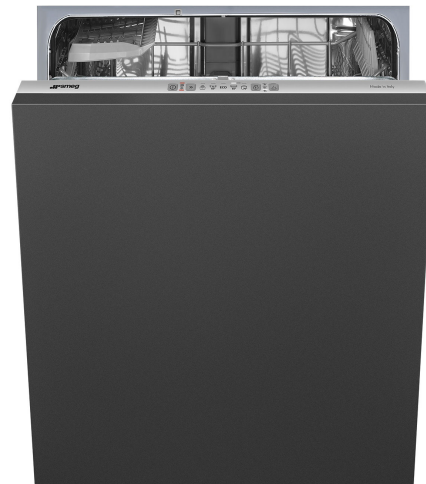

STL281DS

Termékcsalád	Mosogatógépek
Névleges szélesség	60 cm
Névleges magasság	82 cm
Üzembe helyezés	Teljesen integrált beépített
Konyhai panel	Nincs mellékelve
Kosarak száma	2
Motor	Egyfázisú
EAN kód	8017709306915

Kosarak

Kosár színe	Szürke	Alsó kosár	Rögzített állvánnyal
Kosár összetevőinek színe	Szürke	Alsó kosár csepegésgátló betétekkel	Igen
Felső kosár	Középen rögzített állvánnyal	A legnagyobb berakható edény az alsó kosárba	30,0 cm
Üvegtartó	Igen	Színes belső komponensek	Kék
A felső kosár magasságának beállítása	Három szinten (5 cm)	Evőeszköz kosár	Igen

A felső kosár
legnagyobb berakható
edénye 25,0 cm

MŰSZAKI JELLEMZŐK

Width (mm)	598 mm	Max. vízkeménység	100°fH;58°dH
Depth (mm)	545 mm	Szárítórendszer	Természetes kondenzációs szárítás, Dry Assist + automatikus ajtónyitó rendszer a ciklus végén
Product Height (mm)	818 mm	Gőzvédelem	Műanyag
Ellenőrző elemek	Elektronikus	Cső anyaga	Rozsdamentes acél
Programme graphics	Symbols	Szűrő	Rozsdamentes acél
Be/ki jelzőfény	Igen	Rejtett fűtőelem	Igen
Só jelzőfény	Világítás	Sarokvas	Önkiegyensúlyozó, csúszó, FLEXIFIT
Öblítőszert visszajelző	Világítás	Min. és max. homlokpanel súly	2 – 11 kg
Ciklus vége jelzés	Hangjelzés	Lábazat min. és max. magassága	50 - 215 mm
Mosórendszer	Szabvány	Állítható láb	7cm, 820 és 890 mm között
Harmadik szórókar	Egyedülálló vagyok	Back cover	Yes
Vízlágyító	Elektronikus beállítással	Depth of dishwasher with open door (mm)	1168
Elárasztásvédelmi rendszer	Egyszeres Acquastop	Előlről állítható hátsó lábak	Igen
Vízellátás	Szimpla; hideg/meleg víz max. 60°C - akár 35% -os energiamegtakarítás meleg vízzel	Top cover	In plastic

Állítható magasságú és mélységű fekete lábavat. Beépíthető az összes teljesen integrált és pult alatti modellbe változtatható forgópántos vagy flexibilis zsanérokkal.

KITPL60X

Lábavat rozsdamentes acélból állítható magassággal és mélységgel. Az összes teljesen beépített és pult alatti modellre felszerelhető változtatható forgópántos vagy flexibilis zsanérokkal.