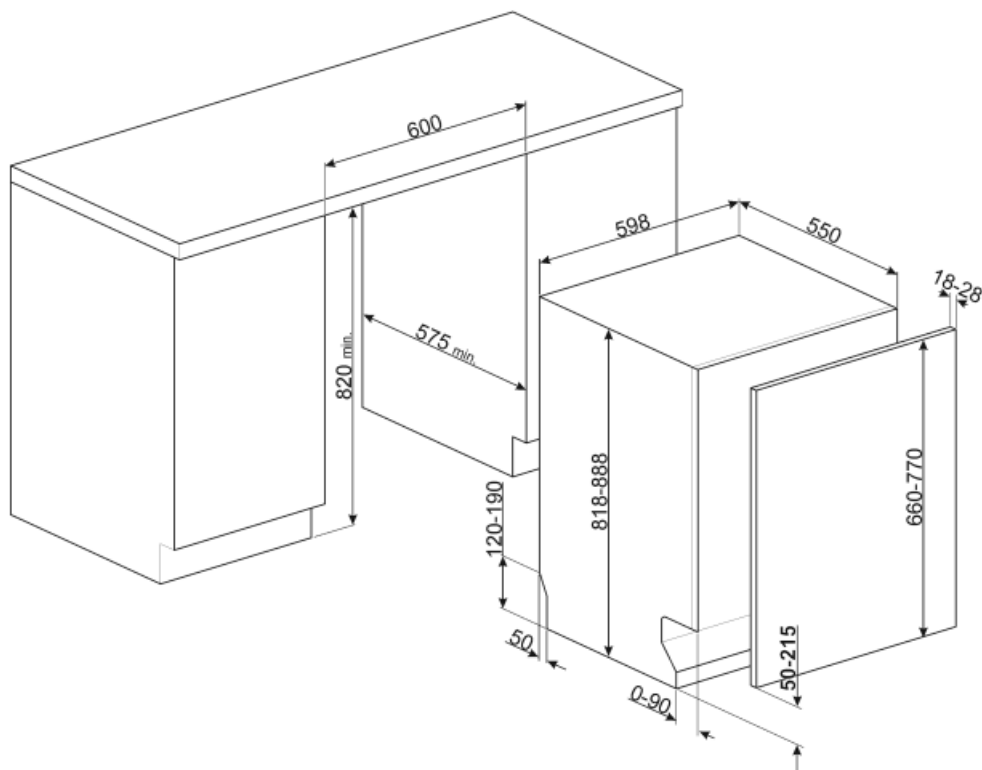

Тип электрической вилки (F;E) Schuko

Частота тока 50 Гц

Номинальная мощность 1800 Вт

Тип подключения Однофазное

Сила тока 10 А

Длина электрического кабеля 140 см

Напряжение 220-240 В