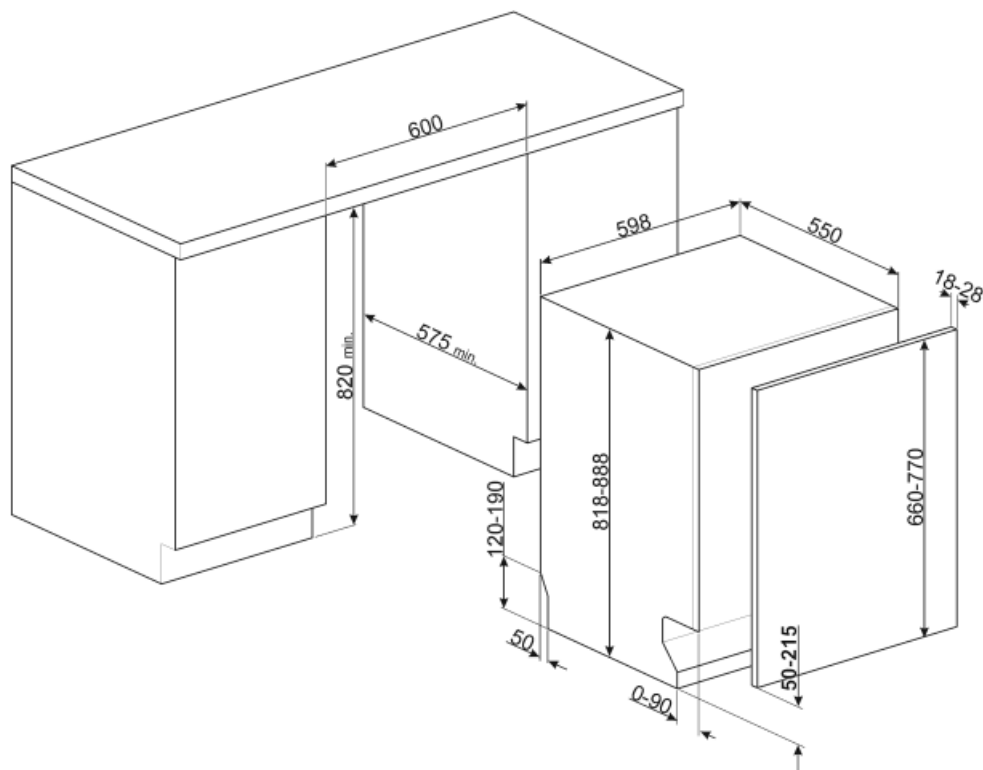

Тип электрической вилки (F;E) Schuko

Частота тока 50 Гц

Номинальная мощность 1800 Вт

Тип подключения Однофазное

Сила тока 10 А

Длина электрического кабеля 140 см

Напряжение 220-240 В