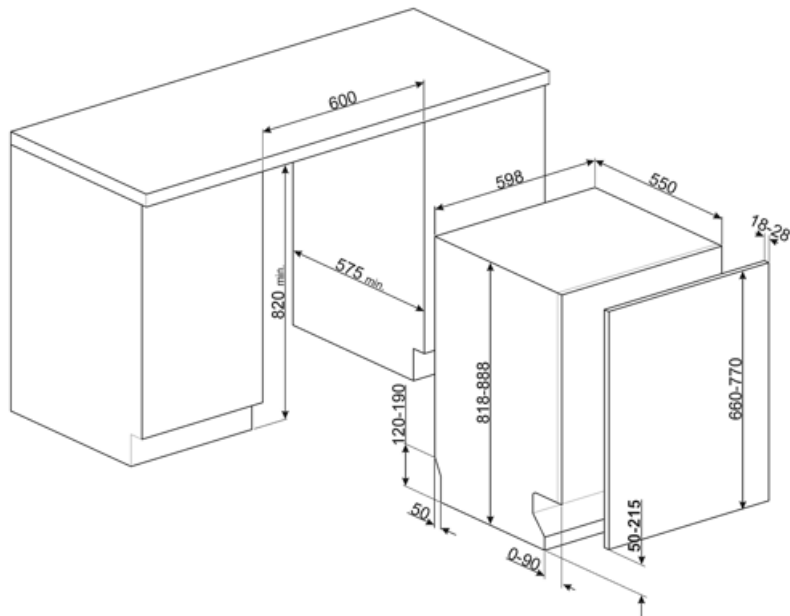

Тип электрической вилки (F;E) Schuko

Частота тока 50 Гц

Номинальная мощность 1800 Вт

Тип подключения Однофазное

Сила тока 10 А

Длина электрического кабеля 140 см

Напряжение 220-240 В