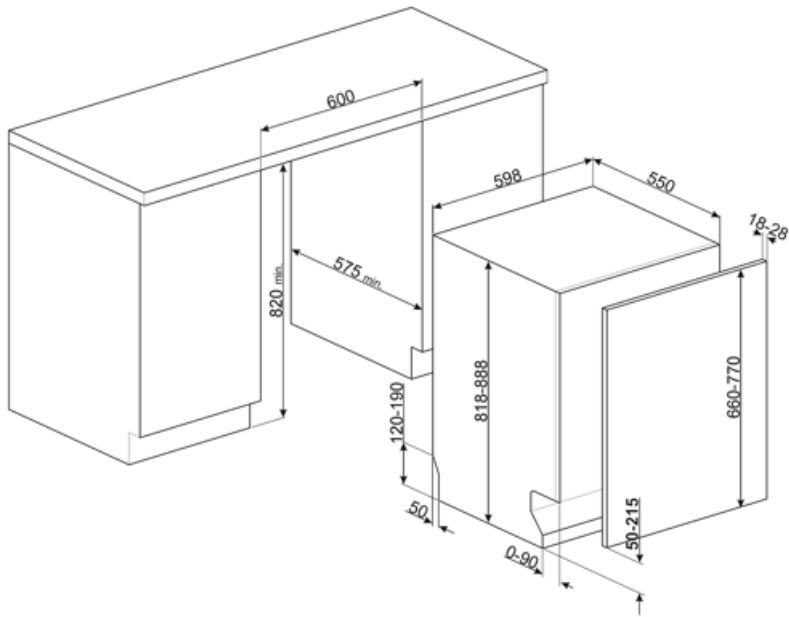

## מאפיינים טכניים

Width (mm)	598 mm
Depth (mm)	545 mm
סוג צג	צג LED (3 ספרות)
Product Height (mm)	818 mm
בקרות צג	אלקטרוני התחלה מושהית, מחוון זמן התוכנית
Programme graphics	Symbols
מחוון תאורת מלח	אור
מחוון עזר לשטיפה	אור
מחוון סוף המחזור	ActiveLight
כיבוי אוטומטי	כן
מערכת שטיפה	מסלולי
זרוע ריסוס שלישית	יחיד
מרכז המים	עם הגדרות אלקטרוניות
Aquatest חיישן עכירות	כן
מערכת הגנה מהצפה	Acquastop כולל
צינור מים	יחיד; מים קרים/חמים מקס' חיסכון בחשמל עם - 60°C מים חמים עד 35%

קשיות מים מרבית מערכת ייבוש	100°FH;58°dH ייבוש בעיבוי טבעי, עם מערכת לפתיחה + Dry Assist אוטומטית של הדלת בסוף המחזור
הגנת קיטור תאורה פנימית חומר אמבט מסנן גוף חימום נסתר צירים	בפלסטיק עם נורית לבנה נירוסטה נירוסטה כן FLEXIFIT, איזון עצמי, החלקה
משקל מינימלי ומקסימלי של לוח קדמי	2 - 11 kg
גובה בסיס מינימלי ומקסימלי	50 - 215 mm
רגליות מתכווננות Additional gaskets	7 ס"מ, מ-820 עד 890 מ"מ Yes, with stainless steel plate
Back cover	Yes
Depth of dishwasher with open door (mm)	1146 mm
רגליות אחוריות מתכווננות מהחזית	כן
Top cover	In plastic