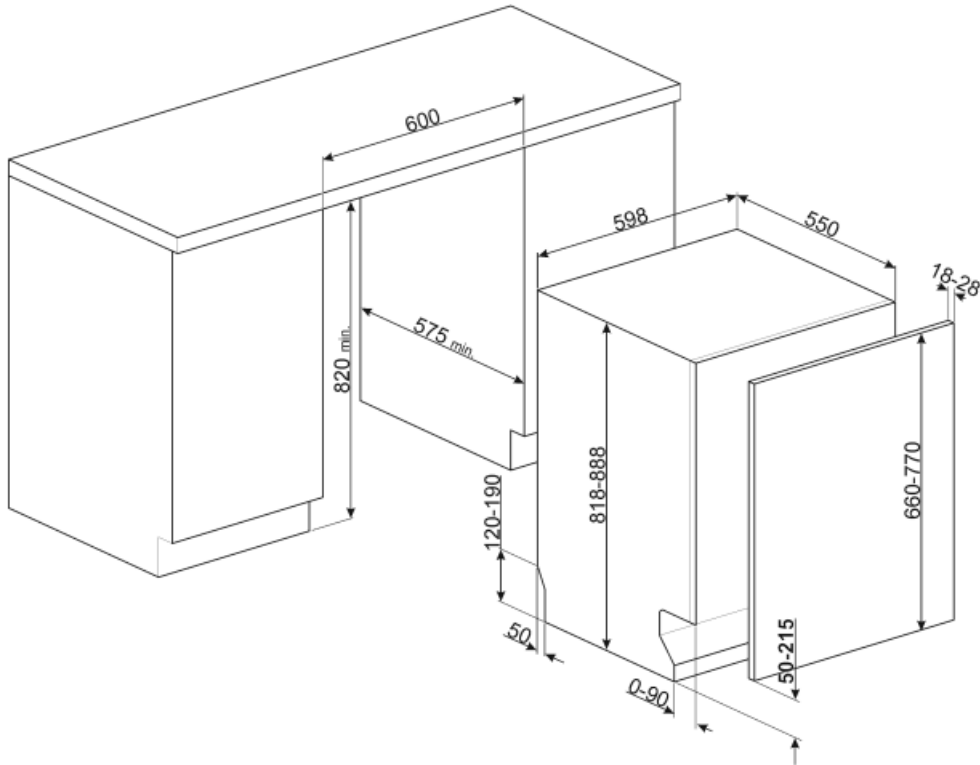

Zástrčka	(F; E) Schuko	Kmitočet (Hz)	50 Hz
Připojený výkon	1800 W	Druh připojení	Jednofázové (motory)
Stávající	10 A	Délka napájecího kabelu	140 cm
Napětí	220-240 V