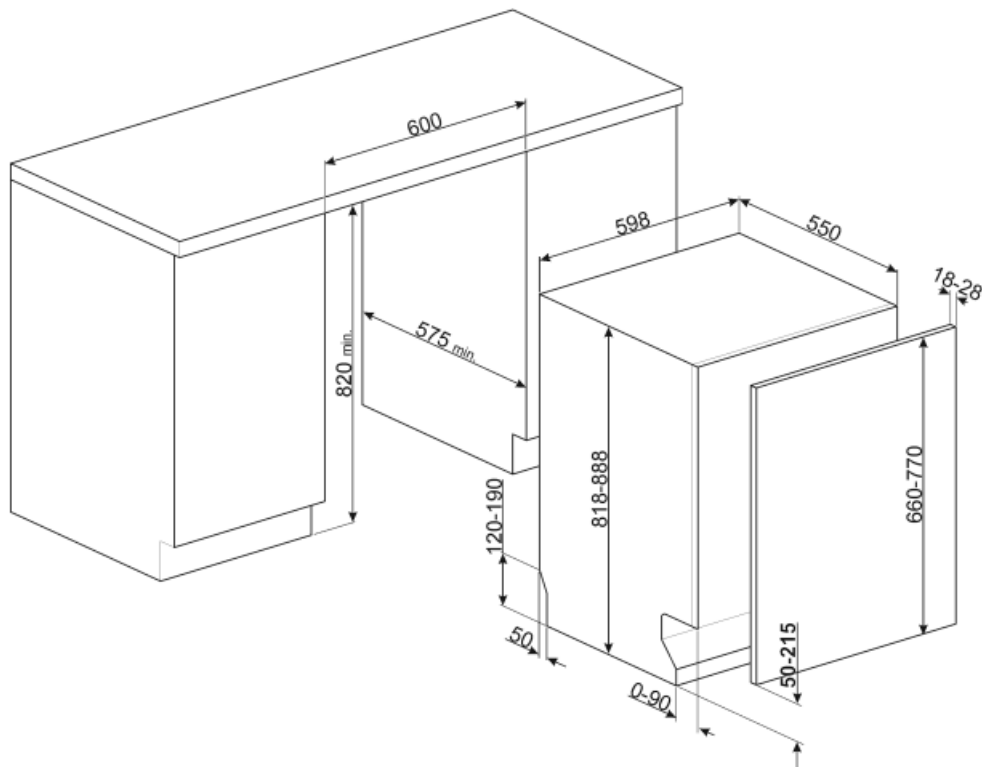

Zástrčka	(F; E) Schuko	Kmitočet (Hz)	50 Hz
Připojený výkon	1800 W	Druh připojení	Jednofázové (motory)
Stávající	10 A	Délka napájecího kabelu	140 cm
Napětí	220-240 V