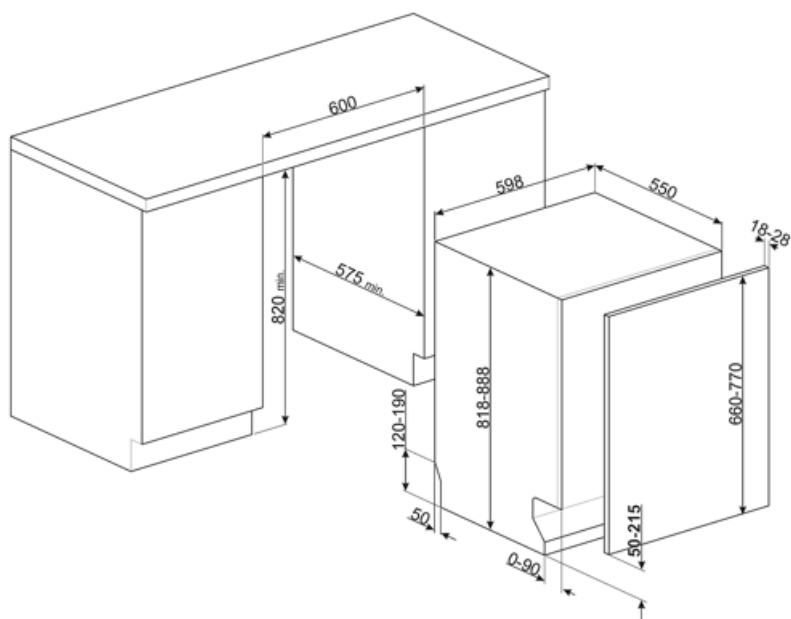

MŰSZAKI JELLEMZŐK

Width (mm)	598 mm	Max. vízkeménység	100°fH;58°dH		
Depth (mm)	545 mm	Szárítórendszer	Természetes kondenzációs szárítás, Dry Assist + automatikus ajtónyitó rendszer a ciklus végén		
Megjelenítési típus	LED kijelző (3 számjegy)	Gőzvédelem	Műanyag		
Product Height (mm)	818 mm	Cső anyaga	Rozsdamentes acél		
Ellenőrző elemek	Elektronikus	Szűrő	Rozsdamentes acél		
Kijelző	Késleltetett indítás, Program időjelzője	Rejtett fűtőelem	Igen		
Programme graphics	Symbols	Sarokvas	Önkiegyensúlyozó, csúszó, FLEXIFIT		
Be/ki jelzőfény	Igen	Min. és max. homlokpanel súly	2 – 11 kg		
Só jelzőfény	Világítás	Lábazat min. és max. magassága	50 - 215 mm		
Öblítőszert visszajelző	Világítás	Oszlopba telepíthető	Igen		
Ciklus vége jelzés	ActiveLight	Állítható láb	7cm, 820 és 890 mm között		
Mosórendszer	Planetárium	Additional gaskets	Yes, with stainless steel plate		
Harmadik szórókar	Egyedülálló vagyok	Back cover	Yes		
Vízlágyító	Elektronikus beállítással	Depth of dishwasher with open door (mm)	1146		
Zavarosság érzékelő	Igen	Előlről állítható hátsó lábak	Igen		
Aquatest		Top cover	In plastic		
Elárasztásvédelmi rendszer	Total Acquastop				
Vízellátás	Szimpla; hideg/meleg víz max. 60°C - akár 35% -os energiamegtakarítás meleg vízzel				

10 A

Tápkábel hossza

140 cm

Feszültség

220-240 V

Not included accessories

KITPL60N

Állítható magasságú és mélységű fekete lábawat. Beépíthető az összes teljesen integrált és pult alatti modellbe változtatható forgópántos vagy flexibilis zsanérokkal.