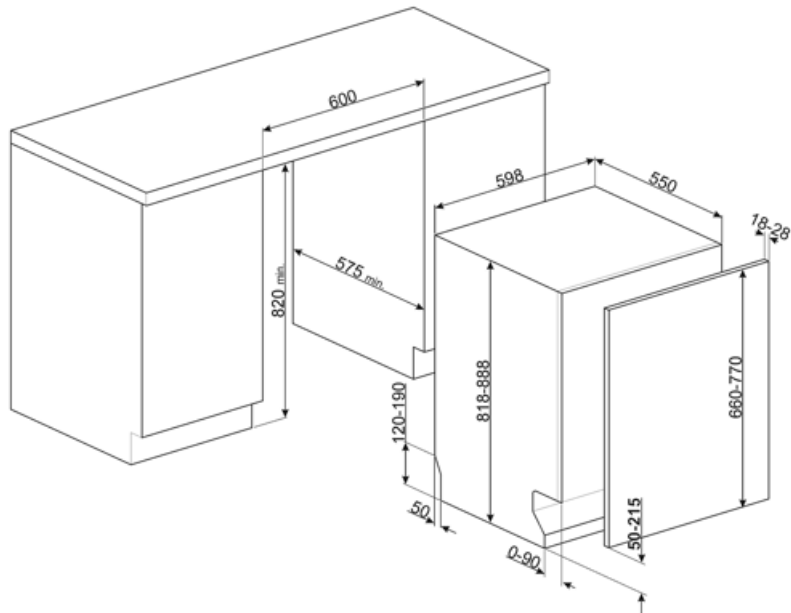

Støpseltype	(F;E) Schuko	Frekvens	50 Hz
Nominell effekt	1800 W	Type tilkobling	Single-fase
Strøm	10 A	Lengde på ledning	140 cm
Spenning	220-240 V