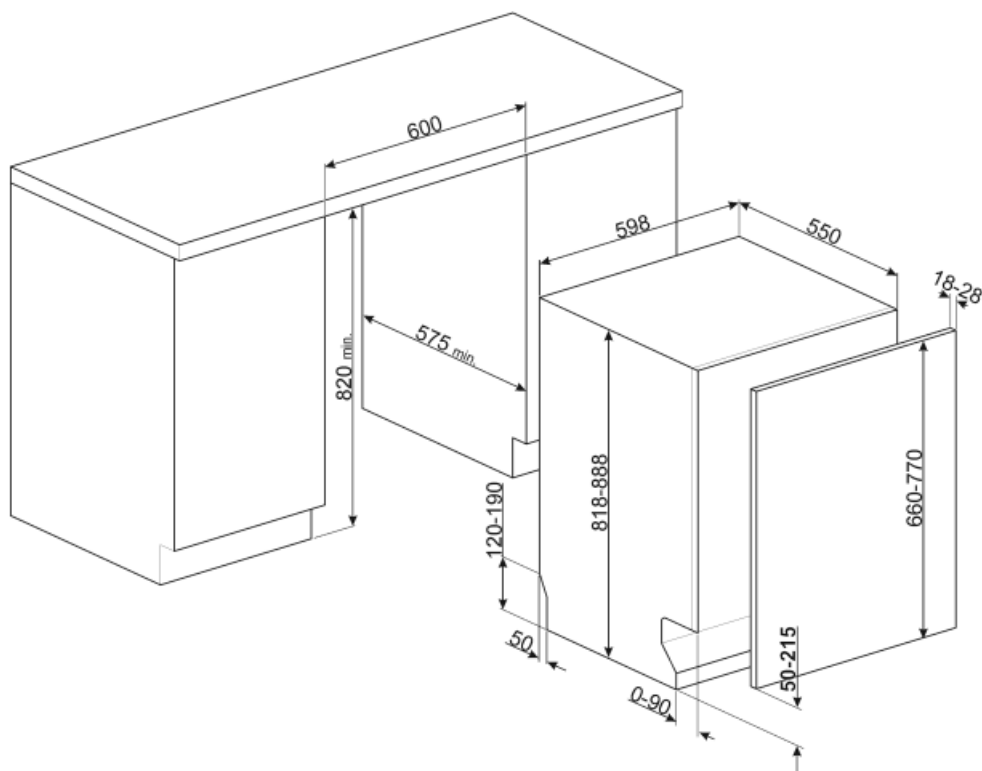

Energy consumption 63 kWh
[per 100 cycles, based
on the eco programme]

Energy efficiency Index 37.9
(EEI)

Nominale capaciteit (ps) 13

Water consumption [per
cycle] 9.0 litres

Elektrische aansluiting

Stekker (F;E) Schuko

Frequentie 50 Hz

Aansluitwaarde 1800 W

Type aansluiting Single-phase

Stroom 10 A

Lengte voedingskabel 140 cm

Spanning 220-240 V