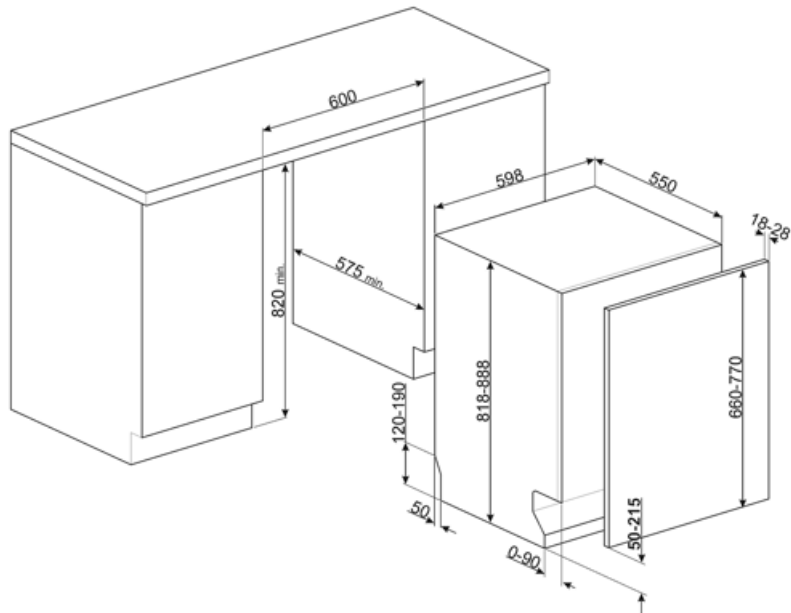

Zátka	(F;E) Schuko	Frekvencia (Hz)	50 Hz
Pripojený výkon	1800 W	Typ pripojenia	Jednofázový
Prúd	10 A	Dĺžka napájacieho kábla	140 cm
Napätie	220-240 V