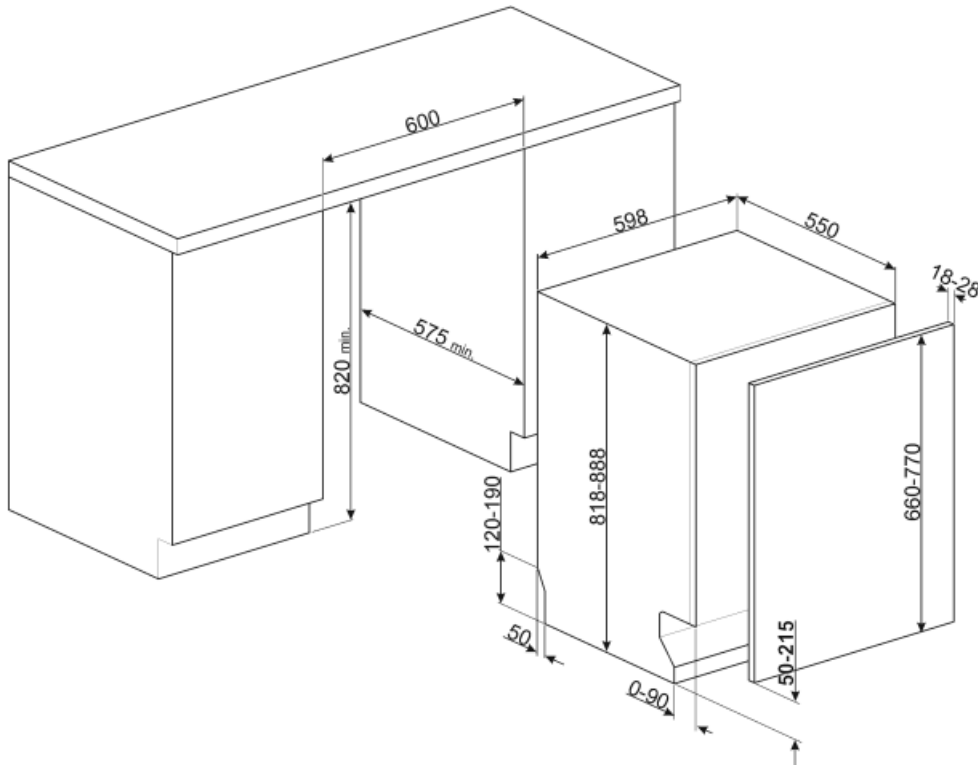

Elektrischer Anschluss

Netzstecker (F;E) Schuko
Elektrische Gesamtanschlusswert 1800 W
Absicherung 10 A
Spannung 220-240 V

Frequenz 50 Hz
Anschlussart Einphasig
Länge Netzkabel 140 cm