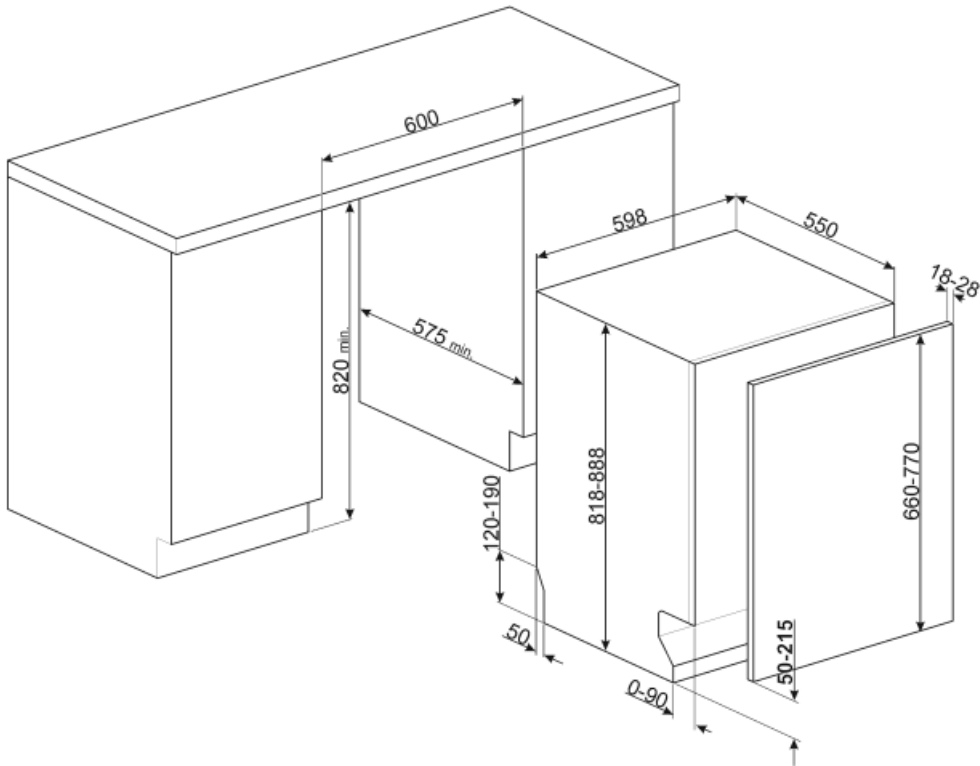

בשלוש רמות כוונון גובה של הסל העליון

הכלי הגדול ביותר הניתן להכנסה בסל התחתון צבע רכיבים פנימיים 30,0 cm כחול

מאפיינים טכניים

Width (mm)	598 mm
Depth (mm)	545 mm
סוג צג	צג LED (3 ספרות)
Product Height (mm)	818 mm
בקרות צג	אלקטרוני התחלה מושהית, מחוון זמן התוכנית
Programme graphics	Symbols
מחוון הדלקה/כיבוי	כן
מחוון תאורת מלח	אור
מחוון עזר לשטיפה	אור
מחוון סוף המחזור	ActiveLight
מערכת שטיפה	פלנטריום
זרוע ריסוס שלישית	יחיד
מרכז המים	עם הגדרות אלקטרוניות
Aquatest חיישן עכירות	כן
מערכת הגנה מהצפה	Acquastop כולל

צינור מים	יחיד; מים קרים/חמים מקס' 60°C - בחשמל עם - מים חמים עד 35%
קשיות מים מרבית מערכת ייבוש	100°FH;58°dH ייבוש בעיבוי טבעי, עם מערכת לפתיחה+ Dry Assist אוטומטית של הדלת בסוף המחזור
הגנת קיטור	בפלסטיק
חומר אמבט	נירוסטה
מסנן	נירוסטה
גוף חימום נסתר	כן
צירים	FLEXIFIT, איוון עצמי, החלקה
משקל מינימלי ומקסימלי של לוח קדמי	2 - 11 kg
גובה בסיס מינימלי ומקסימלי	50 - 215 mm
ניתן להתקנה בעמידה רגליות מתכווננות	כן
Back cover	ס"מ, מ-820 עד 890 מ"מ 7
Depth of dishwasher with open door (mm)	Yes
רגליות אחוריות מתכווננות מהחזית	1146
Top cover	כן
	In plastic

חיבור חשמלי

תקע	(F;E) Schuko
חשמל מחובר	1800 W
זרם	10 A
מתח	220-240 V

תדר (Hz)	50 Hz
סוג החיבור	חד-פאזי
אורך כבל חשמל	140 cm

Not included accessories

KITPL60N

ערכת לוח תחתון שחור עם גובה ועומק מתכווננים. ניתנת להתקנה בכל הדגמים המשולבים לחלוטין ובדגמים מתחת לדלפק Fulcrum או Flexifit עם צירים משתנים