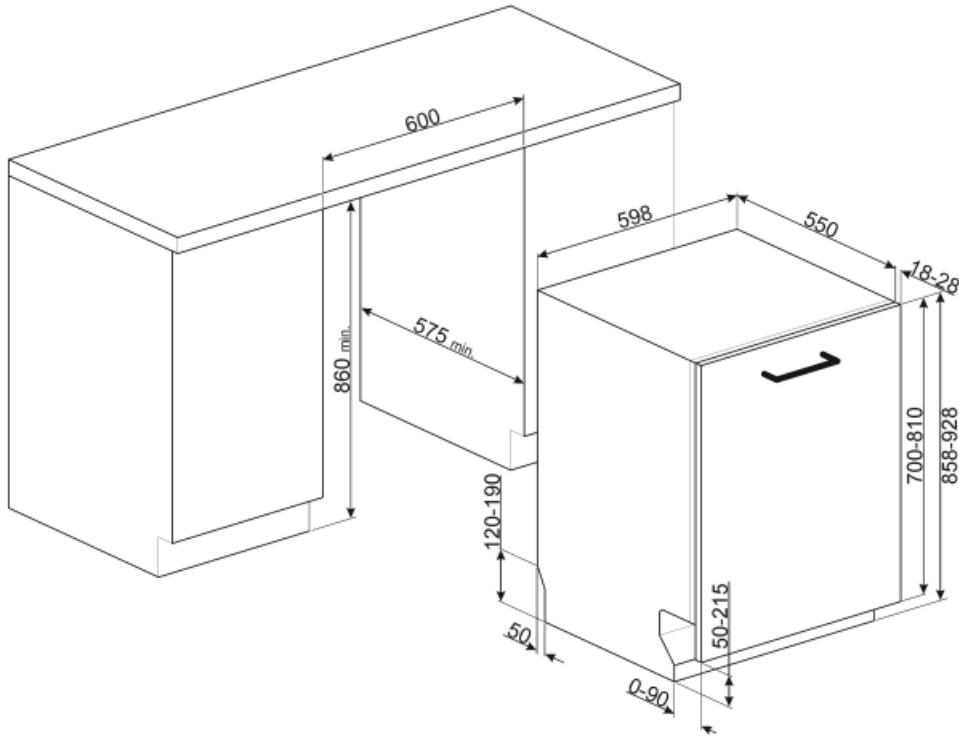

Zástrčka	(F; E) Schuko	Kmitočet (Hz)	50 Hz
Připojený výkon	1800 W	Druh připojení	Jednofázové (motory)
Stávající	10 A	Délka napájecího kabelu	140 cm
Napětí	220-240 V