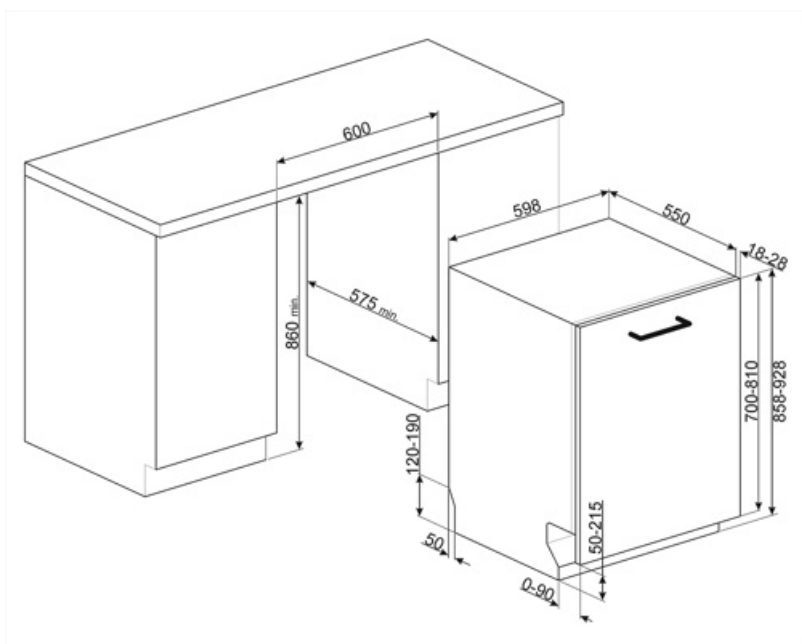

Water consumption [per cycle] 9,0 litres

Energy efficiency Index (EEI) 37,8

Elektrické připojení

Připojený výkon 1800 W
Stávající 10 A
Napětí 220-240 V
Kmitočet (Hz) 50 Hz

Druh připojení Jednofázové (motory)
Délka napájecího kabelu 140 cm
Zástrčka (F; E) Schuko