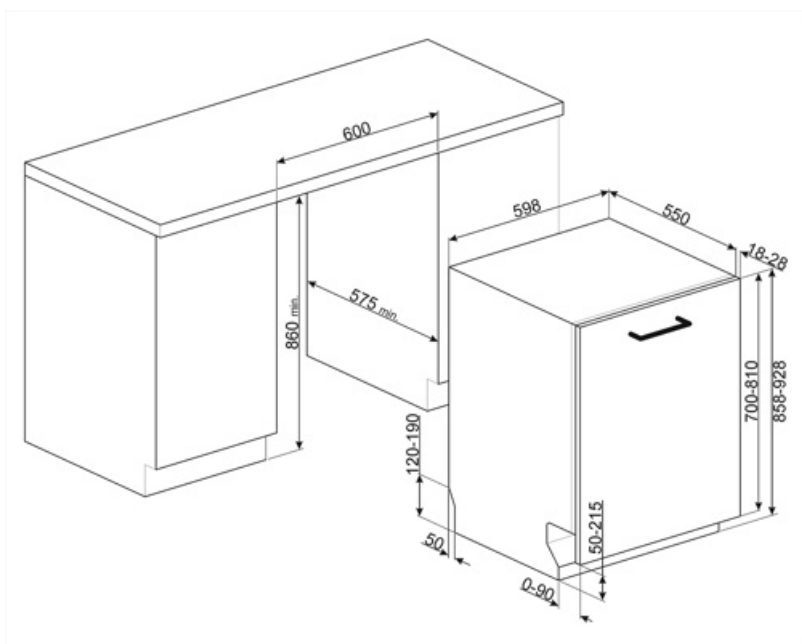

Water consumption [per 9,0 litres cycle]

Energy efficiency Index (EEI) 37,8

Elektrické připojení

Připojený výkon 1800 W
Stávající 10 A
Napětí 220-240 V
Kmitočet (Hz) 50 Hz

Druh připojení Jednofázové (motory)
Délka napájecího kabelu 140 cm
Zástrčka (F; E) Schuko