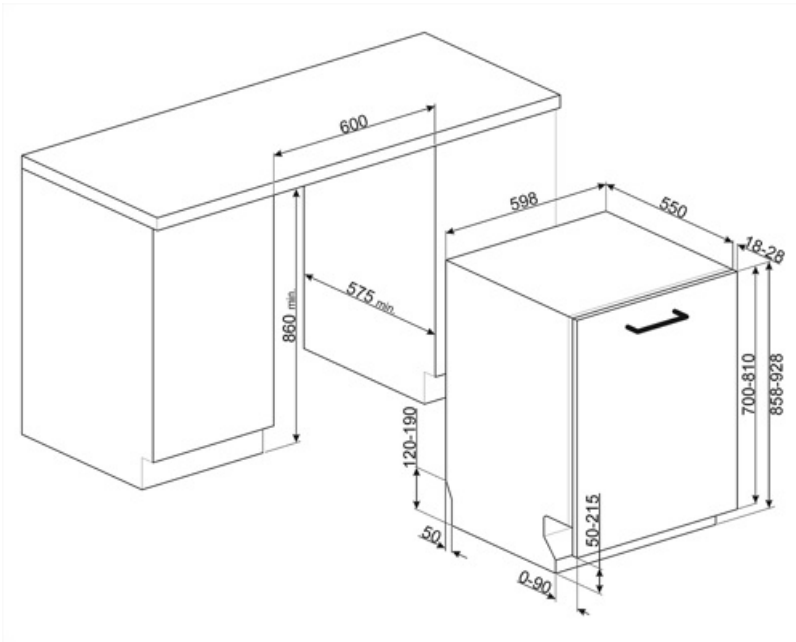

Sähköliitännä

Nimellisteho	1800 W
Virta	10 A
Jännite	220-240 V
Taajuus	50 Hz

Virtalähteen tyyppi	Yksivaiheinen
Johdon pituus	140 cm
Sähköpistokkeen tyyppi	(F;E) Schuko