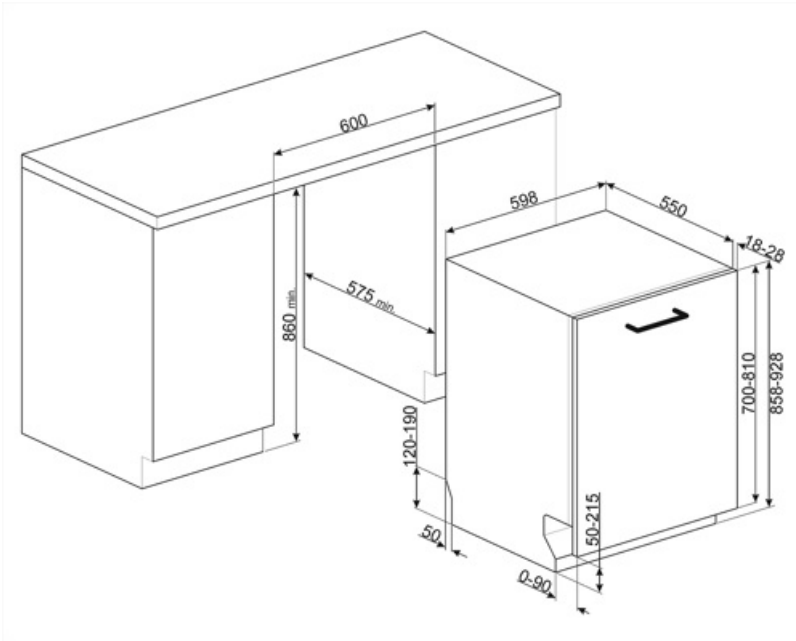

זרם	10 A	אורך כבל חשמל	140 cm
מתח	220-240 V	תקע	(F;E) Schuko
תדר (Hz)	50 Hz