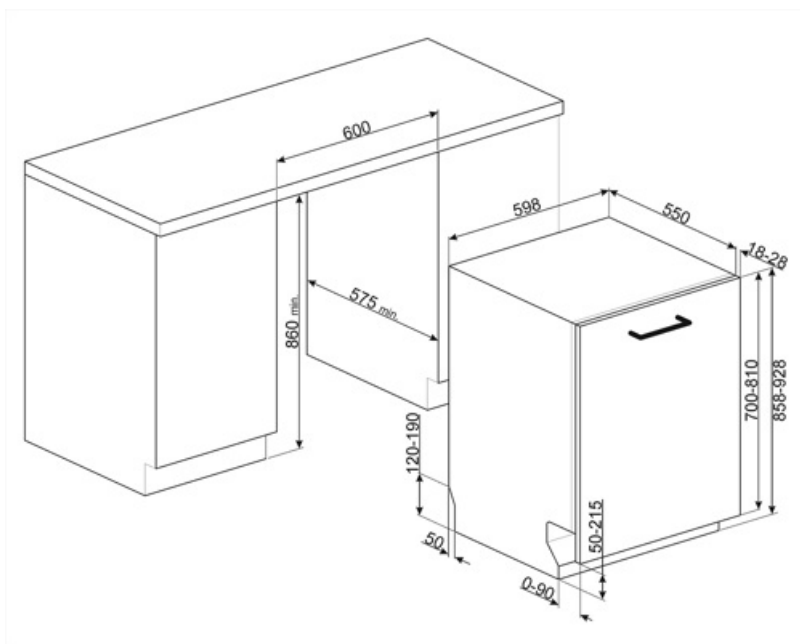

Energiafogyasztás [100 ciklusonként, az eco program alapján] 64 kWh

Névleges kapacitás (ps) 14
Vízfogyasztás [ciklusonként] 9,0 litres

Levegőben terjedő akusztikus zajkibocsátás

42 dB(A) re 1 pW

Levegőben terjedő akusztikus zajkibocsátási osztály
Energiahatékonysági mutató (EEI)

B

37,8

Elektromos csatlakozás

Csatlakoztatott áramforrás 1800 W
Áramerősség 10 A
Feszültség 220-240 V
Frekvencia (Hz) 50 Hz

A kapcsolat típusa Egyfázisú (pl. motor)
Tápkábel hossza 140 cm
Csatlakozódugó (F;E) Schuko