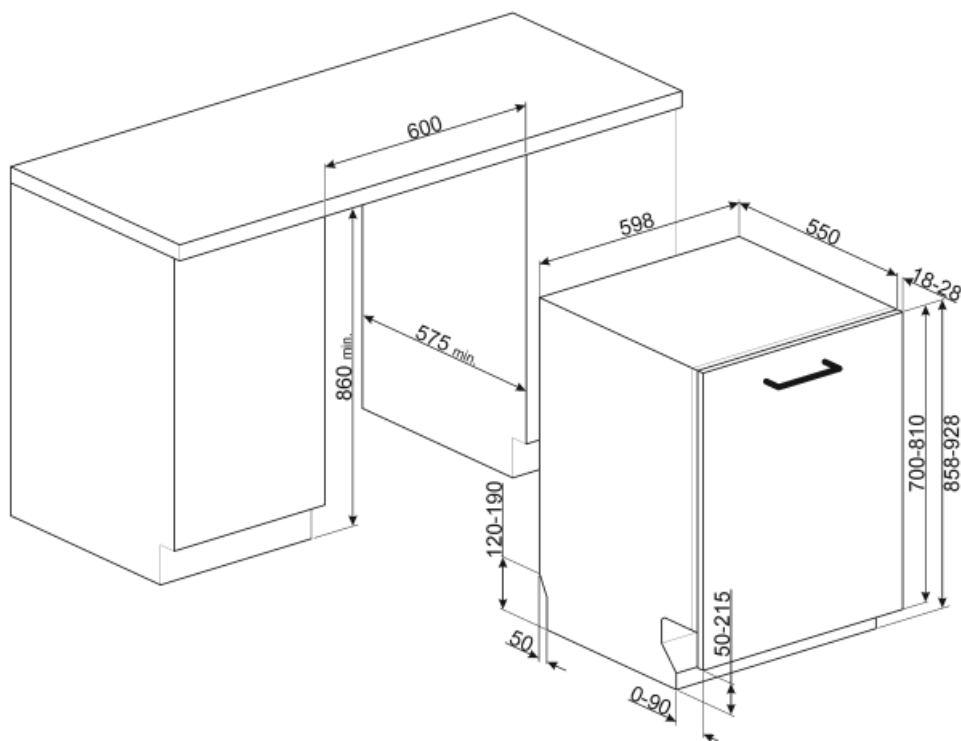

MŰSZAKI JELLEMZŐK

Width (mm)	598 mm	Max. vízkeménység	100°fH;58°dH		
Depth (mm)	550 mm	Szárítórendszer	Természetes kondenzációs szárítás, Dry Assist + automatikus ajtónyitó rendszer a ciklus végén		
Megjelenítési típus	LED kijelző (3 számjegy)	Gőzvédelem	Műanyag		
Product Height (mm)	858 mm	Cső anyaga	Rozsdamentes acél		
Ellenőrző elemek	Elektronikus	Szűrő	Rozsdamentes acél		
Kijelző	Késleltetett indítás, Program időjelzője	Rejtett fűtőelem	Igen		
Programme graphics	Symbols	Sarokvas	Önkiegyensúlyozó, csúszó, FLEXIFIT		
Be/ki jelzőfény	Igen	Min. és max. homlokpanel súly	2 – 10 kg		
Só jelzőfény	Világítás	Lábazat min. és max. magassága	50 - 215 mm		
Öblítőszert visszajelző	Világítás	Oszlopba telepíthető	Igen		
Ciklus vége jelzés	ActiveLight	Állítható láb	7cm, 860 és 930 mm között		
Mosórendszer	Planetárium	Additional gaskets	Yes, with stainless steel plate		
Harmadik szórókar	Egyedülálló vagyok	Back cover	Yes		
Vízlágyító	Elektronikus beállítással	Depth of dishwasher with open door (mm)	1168		
Zavarosság érzékelő	Igen	Előlről állítható hátsó lábak	Igen		
Aquatest		Top cover	In plastic		
Elárasztásvédelmi rendszer	Total Acquastop				
Vízellátás	Szimpla; hideg/meleg víz max. 60°C - akár 35% -os energiamegtakarítás meleg vízzel				

10 A

Tápkábel hossza

140 cm

Feszültség

220-240 V

Not included accessories

KITPL60N

Állítható magasságú és mélységű fekete lábawat. Beépíthető az összes teljesen integrált és pult alatti modellbe változtatható forgópántos vagy flexibilis zsanérokkal.