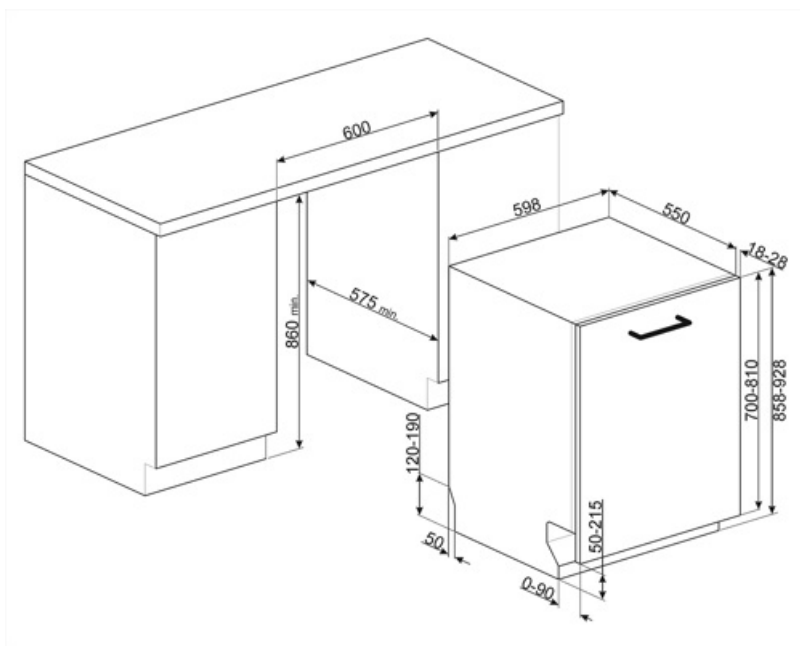

Energiafogyasztás [100 ciklusonként, az eco program alapján] 64 kWh

Névleges kapacitás (ps) 14
Vízfogyasztás [ciklusonként] 9.0 litres

Levegőben terjedő akusztikus zajkibocsátás

42 dB(A) re 1 pW

Levegőben terjedő akusztikus zajkibocsátási osztály B
Energiahatékonysági mutató (EEI) 37.8

Elektromos csatlakozás

Csatlakoztatott áramforrás 1800 W
Áramerősség 10 A
Feszültség 220-240 V
Frekvencia (Hz) 50 Hz

A kapcsolat típusa Egyfázisú (pl. motor)
Tápkábel hossza 140 cm
Csatlakozódugó (F;E) Schuko