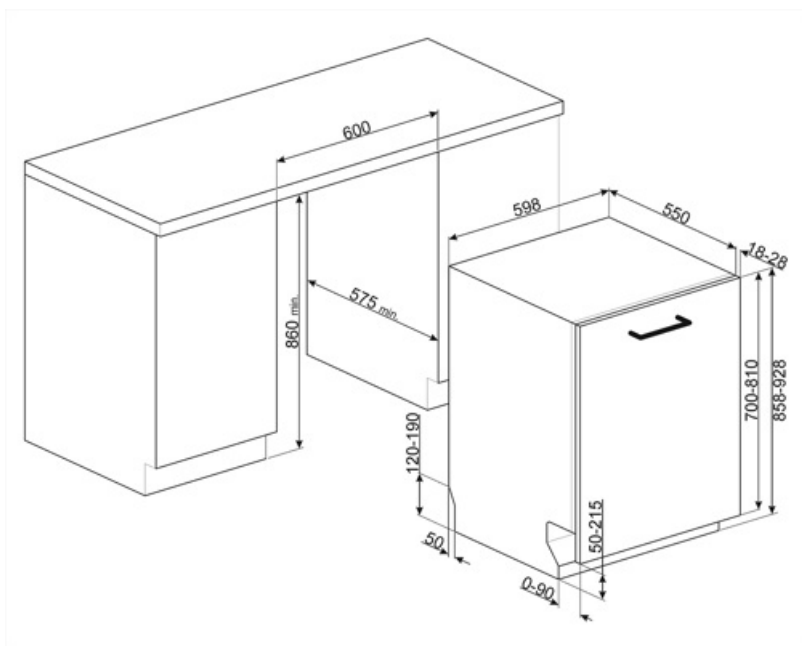

Energiafogyasztás [100 ciklusonként, az eco program alapján] 64 kWh

Névleges kapacitás (ps) 14
Vízfogyasztás [ciklusonként] 9.0 litres

Levegőben terjedő akusztikus zajkibocsátás

42 dB(A) re 1 pW

Levegőben terjedő akusztikus zajkibocsátási osztály
Energiahatékonysági mutató (EEI)

B

37.8

Elektromos csatlakozás

Csatlakoztatott áramforrás 1800 W
Áramerősség 10 A
Feszültség 220-240 V
Frekvencia (Hz) 50 Hz

A kapcsolat típusa Egyfázisú (pl. motor)
Tápkábel hossza 140 cm
Csatlakozódugó (F;E) Schuko