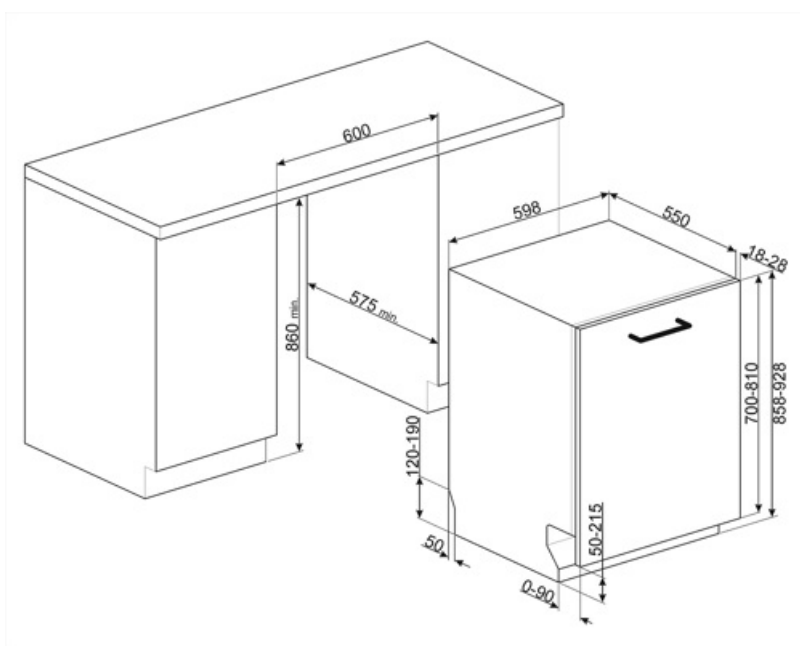

Merkeytelse (ps) 14
Vannforbruk [per syklus] 9,0 litres

Luftbåren akustisk støyemisjonsklasse B
Energieffektivitetsindeks (EEI) 37,8

Elektrisk tilkobling

Nominell effekt 1800 W
Strøm 10 A
Spenning 220-240 V
Frekvens 50 Hz

Type tilkobling Single-fase
Lengde på ledning 140 cm
Støpseltype (F;E) Schuko