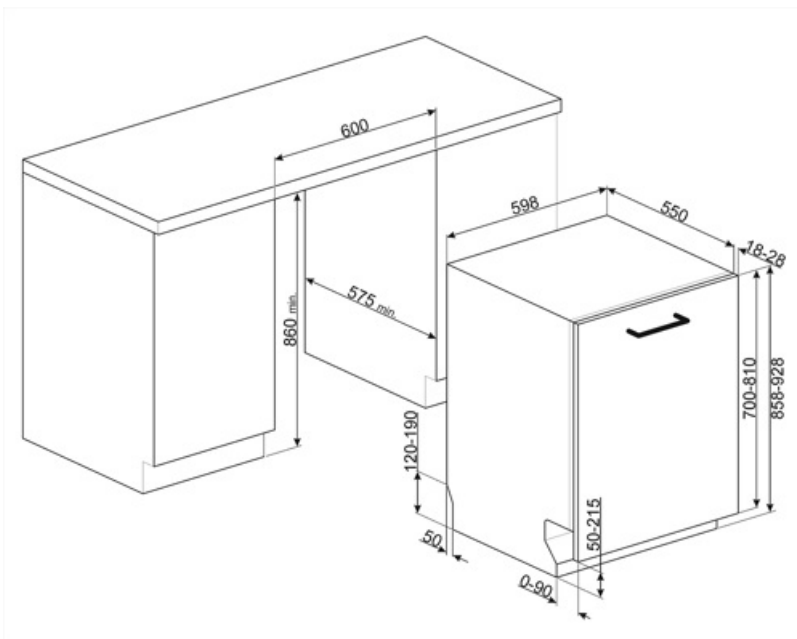

Energy consumption [per 100 cycles, based on the eco programme] 64 kWh

Emissieklasse voor akoestisch luchtgeluid B
Energy efficiency Index (EEI) 37.8

Rated capacity (ps) 14
Water verbruik (per cyclus) 9.0 litres

Elektrische aansluiting

Aansluitwaarde 1800 W
Stroom 10 A
Spanning 220-240 V
Frequentie 50 Hz

Type of connection Eenfasig
Lengte voedingskabel 140 cm
Stekker (F;E) Schuko