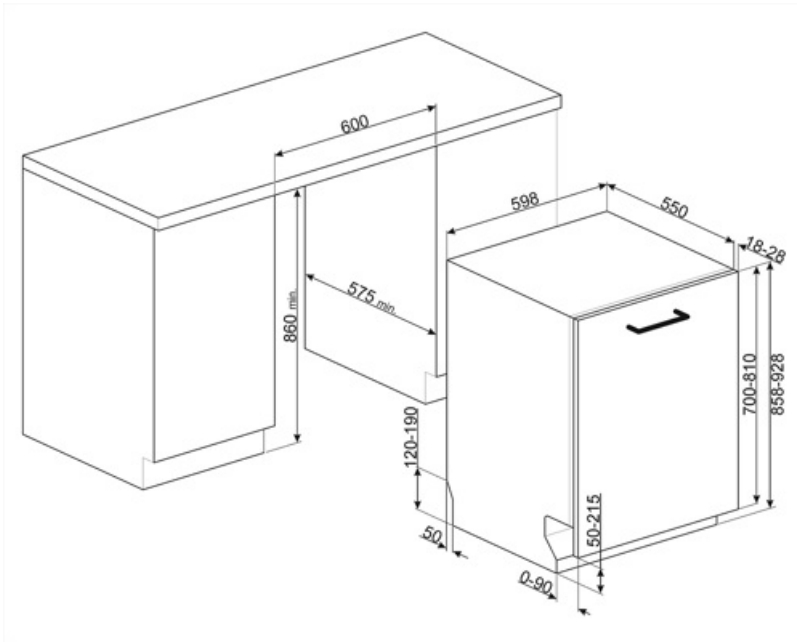

Elektrické pripojenie

Pripojený výkon 1800 W
Prúd 10 A
Napätie 220-240 V
Frekvencia (Hz) 50 Hz

Typ pripojenia Jednofázový
Dĺžka napájacieho kábla 140 cm
Zátka (F;E) Schuko