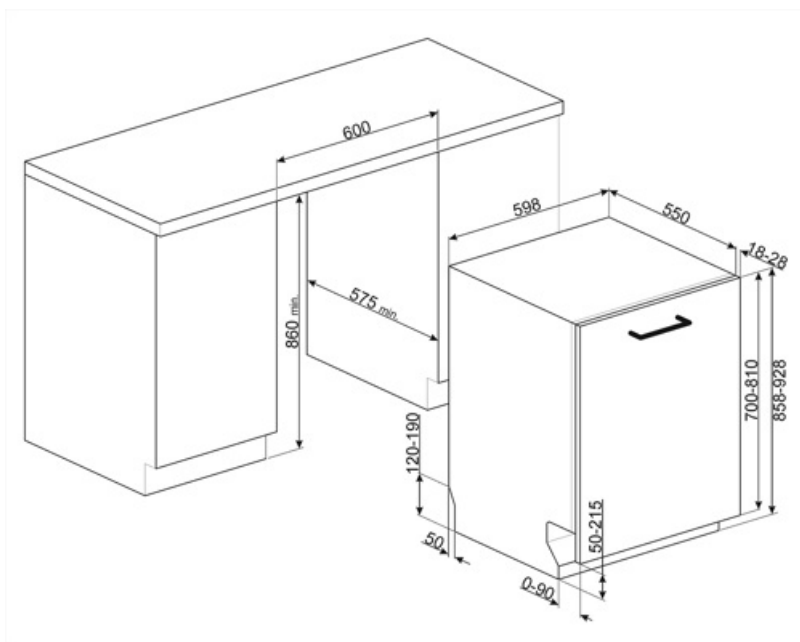

Spotreba energie [na 100 cyklov, na základe programu eco]	64 kWh	Akustické hlukové emisie vo vzduchu	42 dB(A) re 1 pW
Menovitá kapacita (ps)	14	Trieda akustických hlukových emisií vo vzduchu	B
Spotreba vody [na cyklus]	9,0 litres	Index energetickej účinnosti (EEI)	37,8

Elektrické pripojenie

Pripojený výkon	1800 W	Typ pripojenia	Jednofázový
Prúd	10 A	Dĺžka napájacieho kábla	140 cm
Napätie	220-240 V	Zátka	(F;E) Schuko
Frekvencia (Hz)	50 Hz