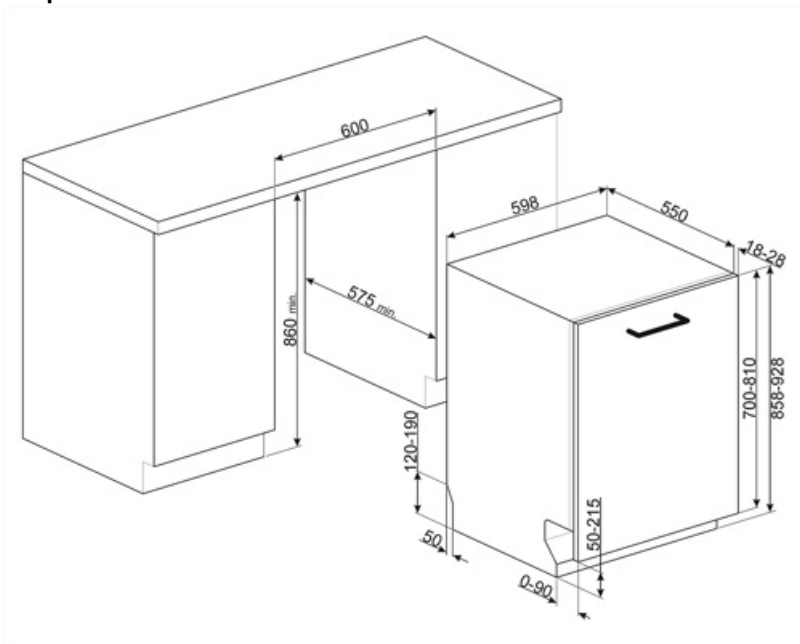

Spotreba vody [na
cyklus]

9.0 litres

Index energetickej
účinnosti (EEI)

37.8

Elektrické pripojenie

Zátka

(F;E) Schuko

Frekvencia (Hz)

50 Hz

Pripojený výkon

1800 W

Typ pripojenia

Jednofázový

Prúd

10 A

Dĺžka napájacieho kábla

140 cm

Napätie

220-240 V