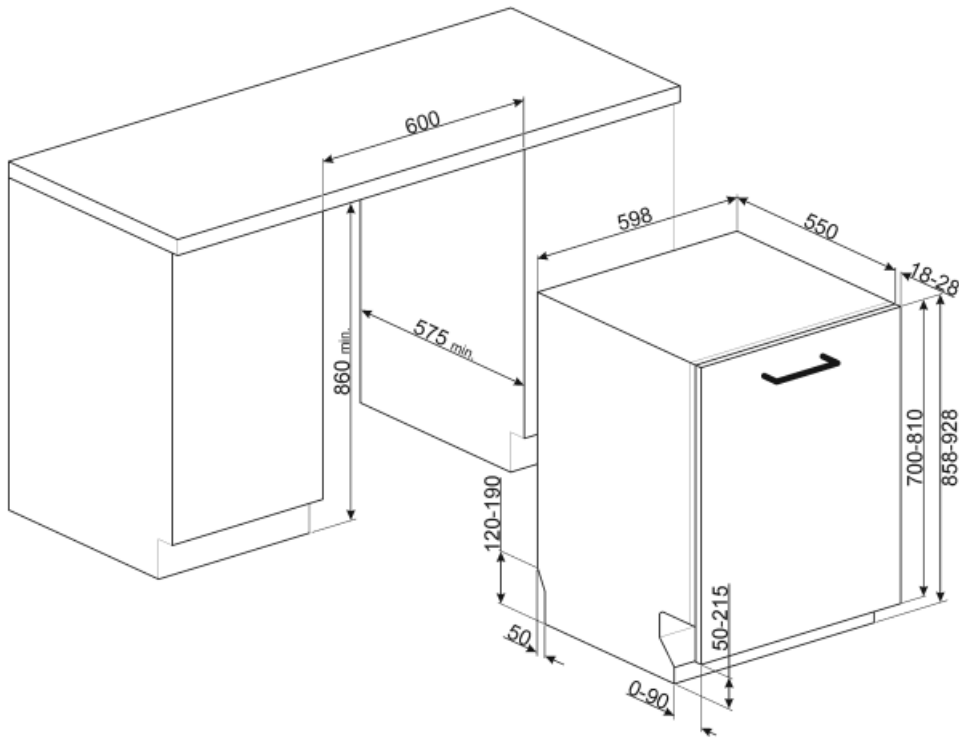

Elektrisk anslutning

Typ av kontakt	(F;E) Eurokontakt	Frekvens	50 Hz
Anslutningseffekt	1800 W	Typ av anslutning	1-fas
Ström	10 A	Sladdens längd	140 cm
Spänning	220-240 V