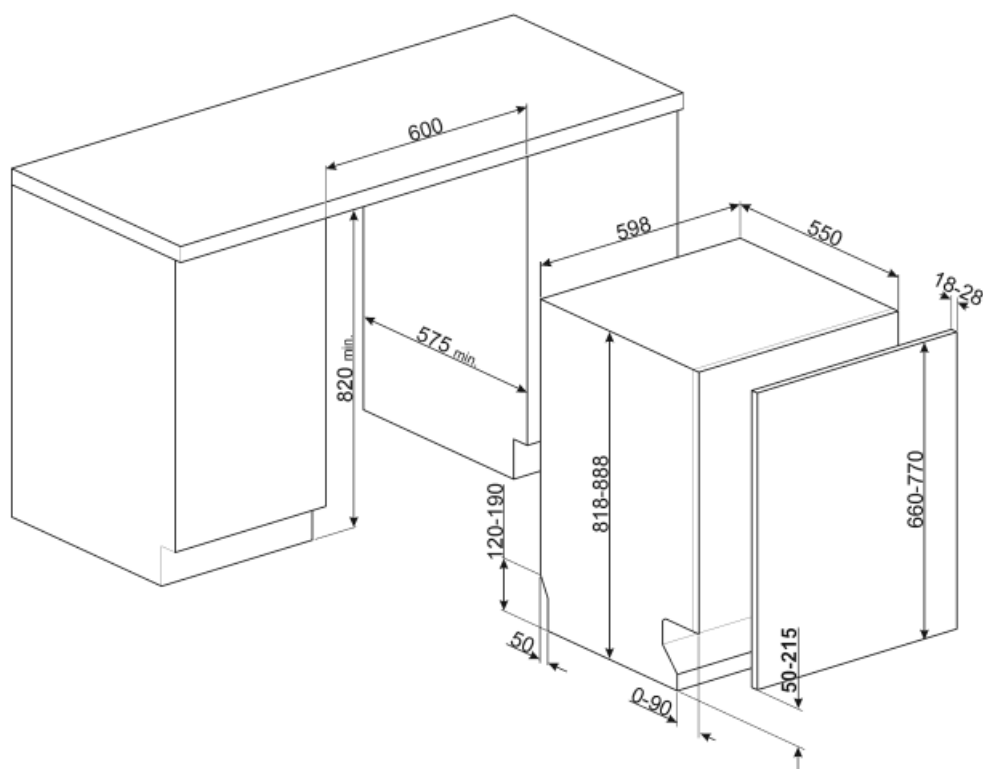

Vandforbrug [pr. cyklus] 7,0 litres

Energieeffektivitetsindeks 48,4
(EEI)

Elektrisk tilslutning

Stik	(F;E) Schuko	Frekvens (Hz)	50 Hz
Nominal effekt	1800 W	Type af forbindelse	Enkelt fase
Nuværende	10 A	Kabellængde	140 cm
Spænding	220-240 V