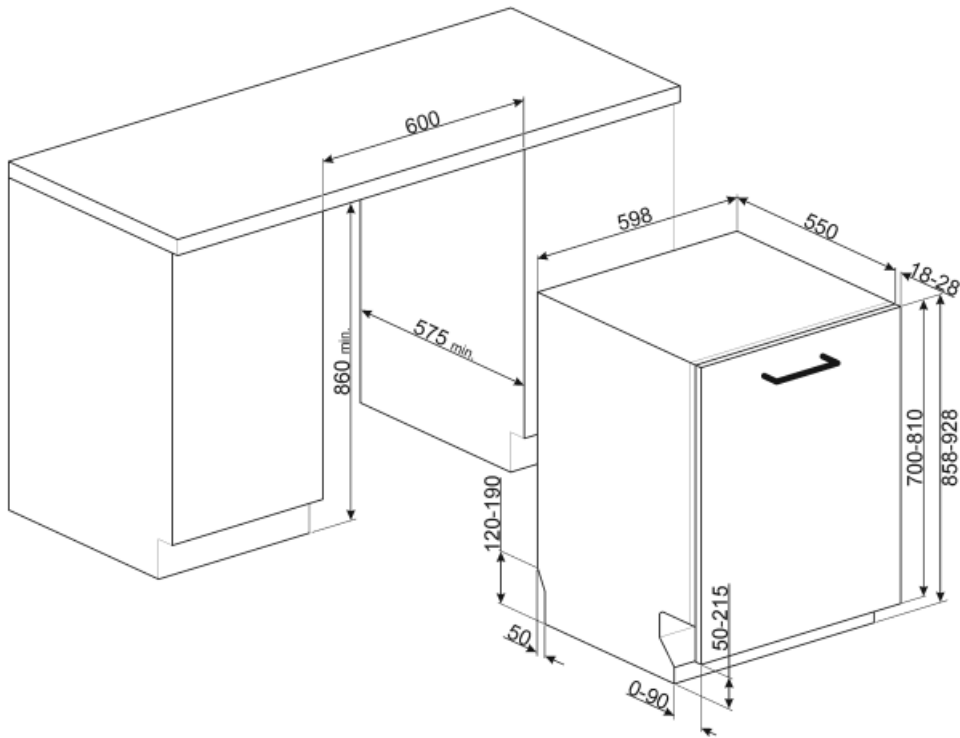

Nimellisteho	1800 W	Virtalähteen tyyppi	Yksivaiheinen
Virta	10 A	Johdon pituus	140 cm
Jännite	220-240 V