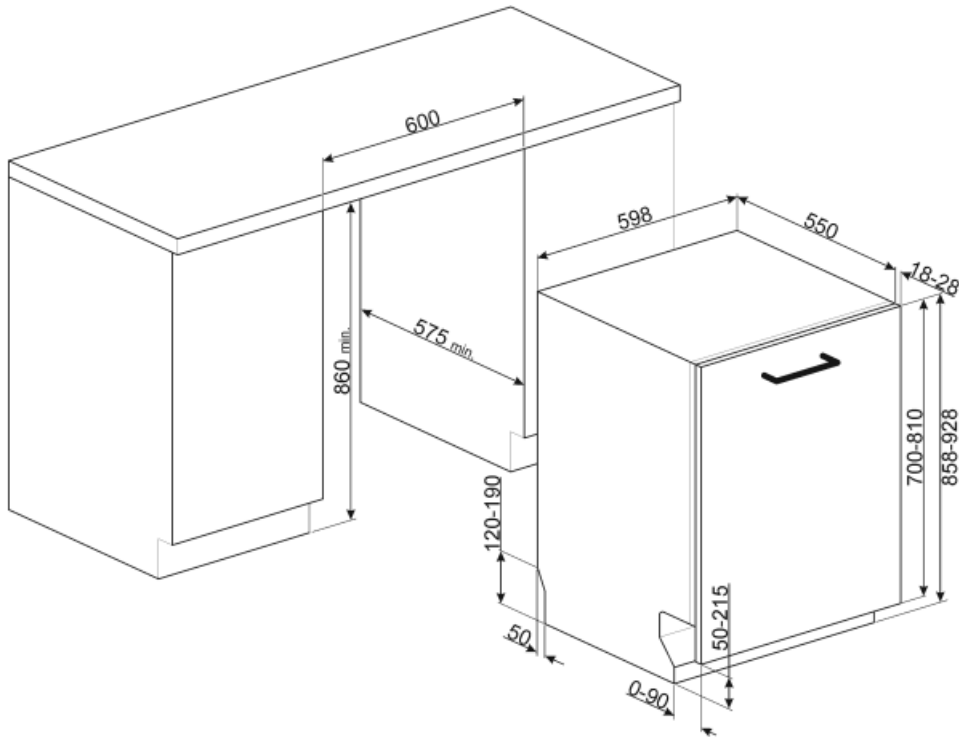

Elektromos csatlakozás

Dugó	(F;E) Schuko	Frekvencia (Hz)	50 Hz
Csatlakoztatott áramforrás	1800 W	A kapcsolat típusa	Egyfázisú (pl. motor)
Jelenlegi	10 A	Tápkábel hossza	140 cm
Feszültség	220-240 V