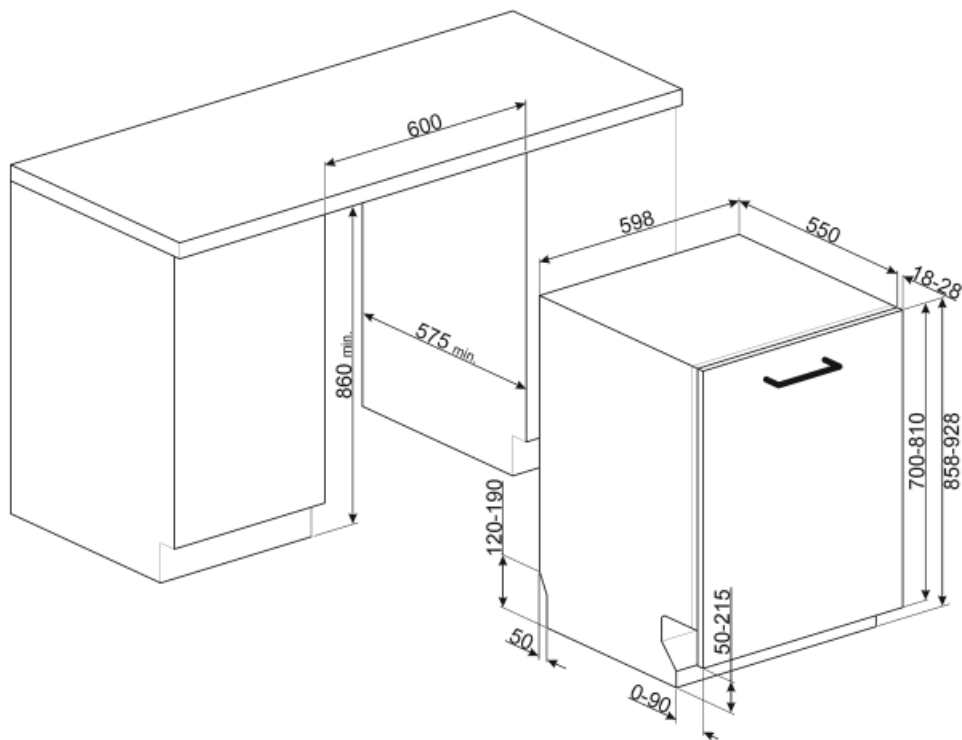

Elektromos csatlakozás

Dugó	(F;E) Schuko	Frekvencia (Hz)	50 Hz
Csatlakoztatott áramforrás	1800 W	A kapcsolat típusa	Egyfázisú (pl. motor)
Jelenlegi	10 A	Tápkábel hossza	140 cm
Feszültség	220-240 V