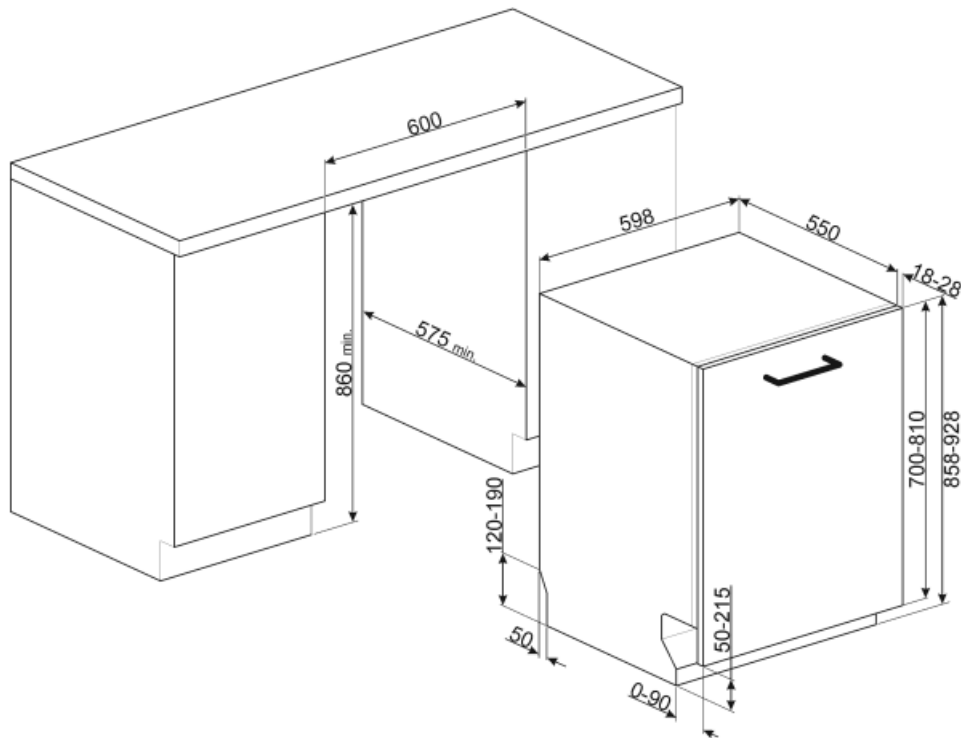

Elektromos csatlakozás

Dugó	(F;E) Schuko	Frekvencia (Hz)	50 Hz
Csatlakoztatott áramforrás	1800 W	A kapcsolat típusa	Egyfázisú (pl. motor)
Jelenlegi	10 A	Tápkábel hossza	140 cm
Feszültség	220-240 V