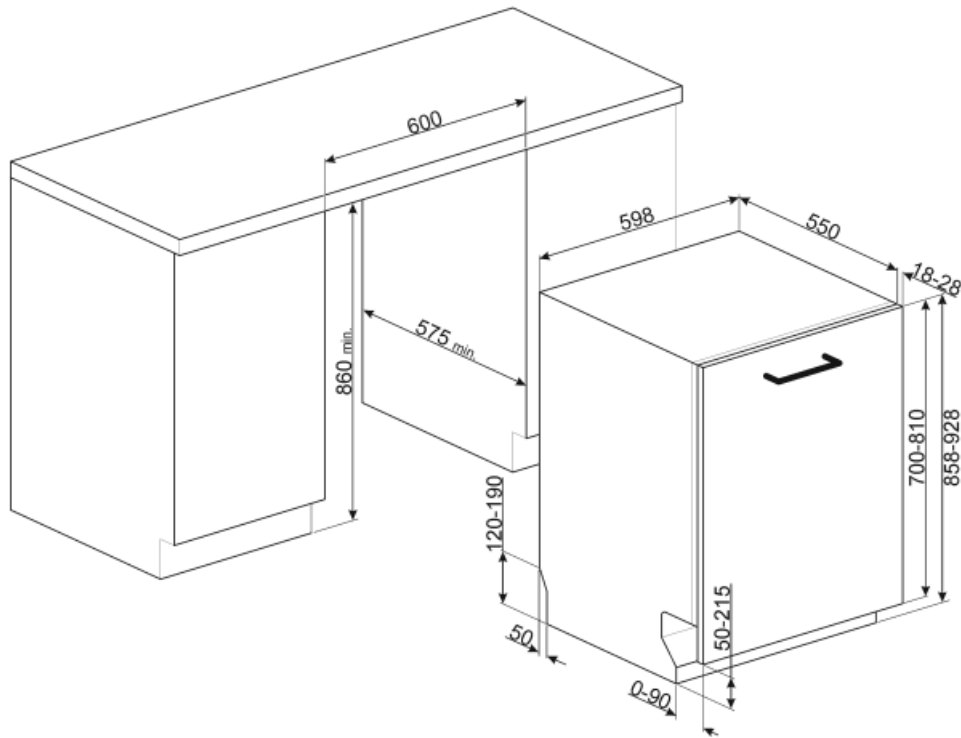

Elektrisk tilkobling

Støpseltype	(F;E) Schuko	Frekvens	50 Hz
Nominell effekt	1800 W	Type tilkobling	Single-fase
Strøm	10 A	Lengde på ledning	140 cm
Spenning	220-240 V