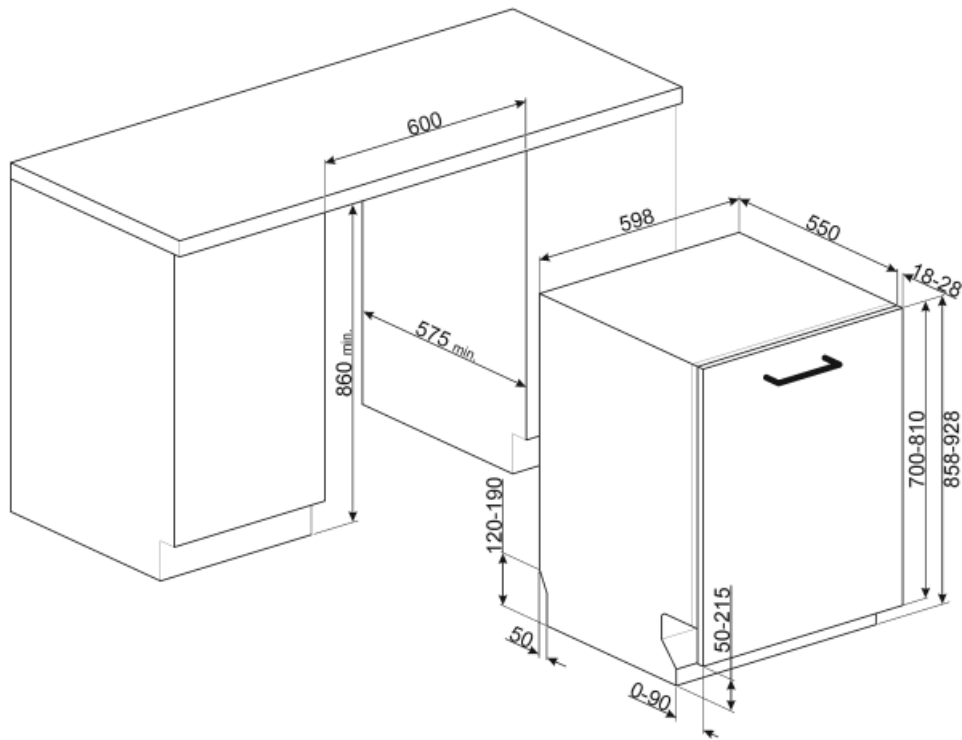

Typ av kontakt	(F;E) Eurokontakt	Frekvens	50 Hz
Anslutningseffekt	1800 W	Typ av anslutning	1-fas
Ström	10 A	Sladdens längd	140 cm
Spänning	220-240 V