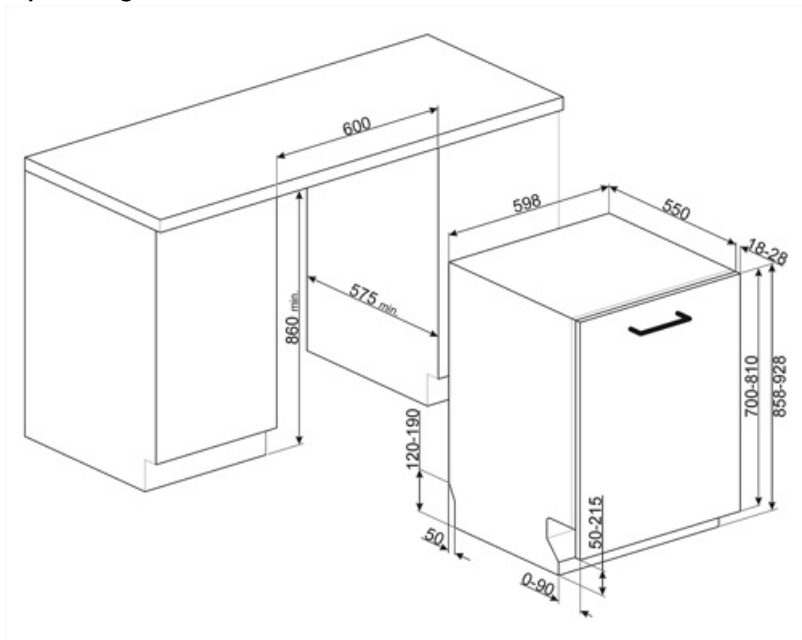

Typ av kontakt	(F;E) Eurokontakt	Frekvens	50 Hz
Anslutningseffekt	1800 W	Typ av anslutning	1-fas
Ström	10 A	Sladdens längd	140 cm
Spänning	220-240 V