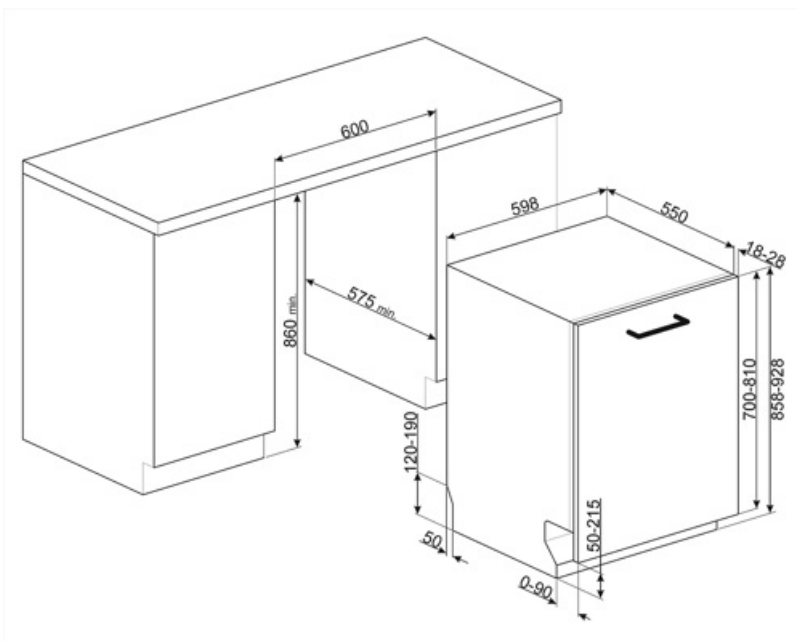

Wasserverbrauch des
eco-Programms pro
Betriebszyklus 10,5 l

Elektrischer Anschluss

Elektrische
Gesamtanschlusswert 1800 W
Absicherung 10 A
Spannung 220-240 V
Frequenz 50 Hz

Anschlussart Einphasig
Länge Netzkabel 140 cm
Netzstecker (F;E) Schuko