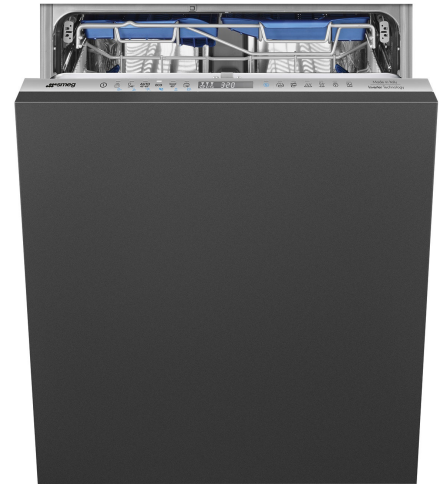

STL324AQLH

Produktfamilie	Geschirrspüler
Komm. Breite	60 cm
Kommerzielle Bauhöhe	86 cm
Installation	Vollintegrierbar
Möbelfront	Nicht im Lieferumfang
Anzahl der Spülkörbe	3. Besteckebene FlexiDuo mit EasyGlide
Motortyp	Inverter 2.0
EAN-Code	8017709338824

Optionen

Dry Assist+	Ja	Sonderprogramme	Ja
Option Zeitvorwahl	1-24 h	Clean & Shine	Ja
FlexiZone ½ Beladung	Ja		

Spülkörbe

Farbe der Geschirrkörbe	Grau	ExtraGlide Teleskop-Vollauszug	Ja
Farbe der Korbeinsätze	Grau	Max. Tellerdurchmesser für Oberkorb	19,0 cm
Korbgriffe	Kunststoff für Ober-/Unterkorb mit Edelstahl einlage		

Technische Eigenschaften

Produktbreite	598 mm	Max. Wasserhärte	100°fH;58°dH
Produkttiefe	550 mm	Trocknungssystem	Natürliche Kondensationstrocknung mit Dry Assist+ (autom. Türöffnung nach Programmende)
Display	LED-Display	Wrasenschutz	Selbstklebende Schutzfolie
Produkthöhe	858 mm	Material des Bottichs	Edelstahl
Bedienelemente	Touch-Control	Material des Filters	Edelstahl
Display-Anzeige	Zeitvorwahl, Programmdauer, Restlaufzeit	Integrierter Durchlauferhitzer	Ja
Programmgrafik	Symbole	Türscharniersystem	Sliding FlexiFit
Anzeige Salzmenge	LED	Mögliches Gewicht der Möbelfront min./max	2,5 - 10 kg
Anzeige Klarspülmangel	LED	Min. und max. Sockelhöhe	50 - 215 mm
Anzeige Programmende	ActiveLight-Bodenlicht	Für Hocheinbau geeignet	Ja
Spülsystem	Planet-Spülsystem	Regulierbare Stellfußhöhe	+70 mm (860 bis 930 mm)
3. Spülebene oben	Einzelrotierend	Seitliche Dichtlippen (Nische)	Ja, mit Edelstahl-Zierblende an Bottichfront
Wasserenthärter	Elektronisch regelbar	Rückseitige Kunststoffabdeckung	Ja
Aqua Test-Sensorsystem (Automatikprogramm)	Ja	Tiefe Geschirrspüler bei geöffneter Gerätetür (mm)	1168
Wasserschutzsystem	Total Aqua-Stop	Hinterer Stellfuß von vorne höhenregulierbar	Ja
Wasserzulauf	Kalt-/Heißwasser bis max. 60°C - Energieeinsparung mit Heißwasser von bis zu 35%	Material der oberen Abdeckung	Kunststoff