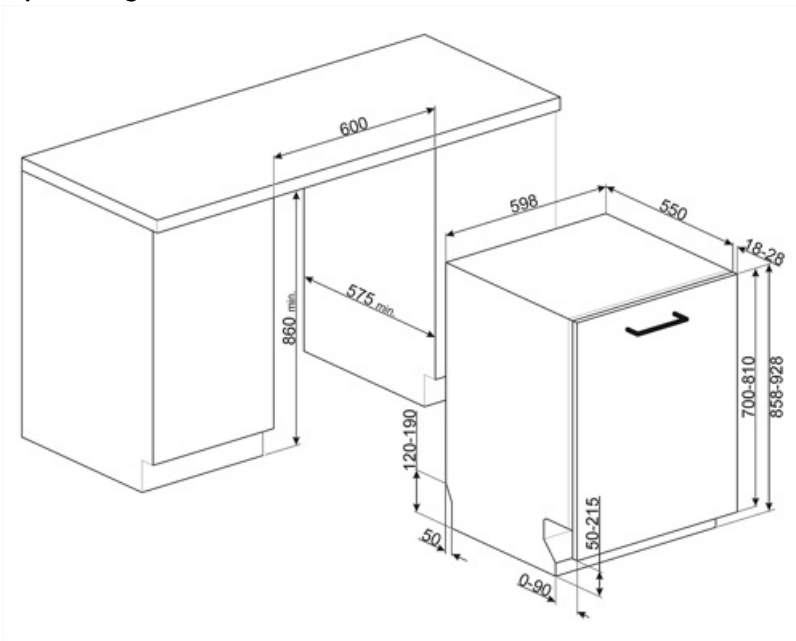

Wasserverbrauch des
eco-Programms pro
Betriebszyklus 10,5 l

Elektrischer Anschluss

Netzstecker (F;E) Schuko
Elektrische 1800 W
Gesamtanschlusswert
Absicherung 10 A
Spannung 220-240 V

Frequenz 50 Hz
Anschlussart Einphasig
Länge Netzkabel 140 cm