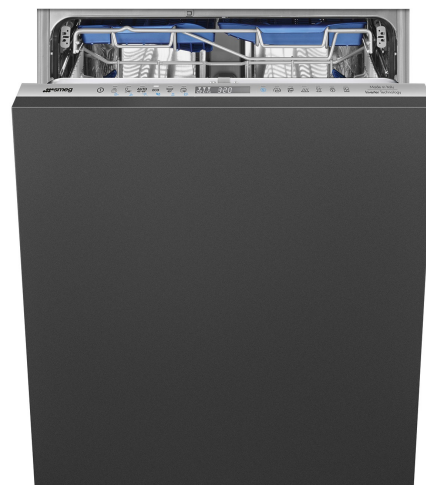

# STL324AQLH

Termékcsalád	Mosogatógépek
Névleges szélesség	60 cm
Névleges magasság	86 cm
Üzembe helyezés	Teljesen integrált beépített
Dekor ajtópanel	Nincs mellékelve
Kosarak száma	3, FlexiDuo Easy Glide-dal
Motor	Inverter 2.0
EAN kód	8017709338824