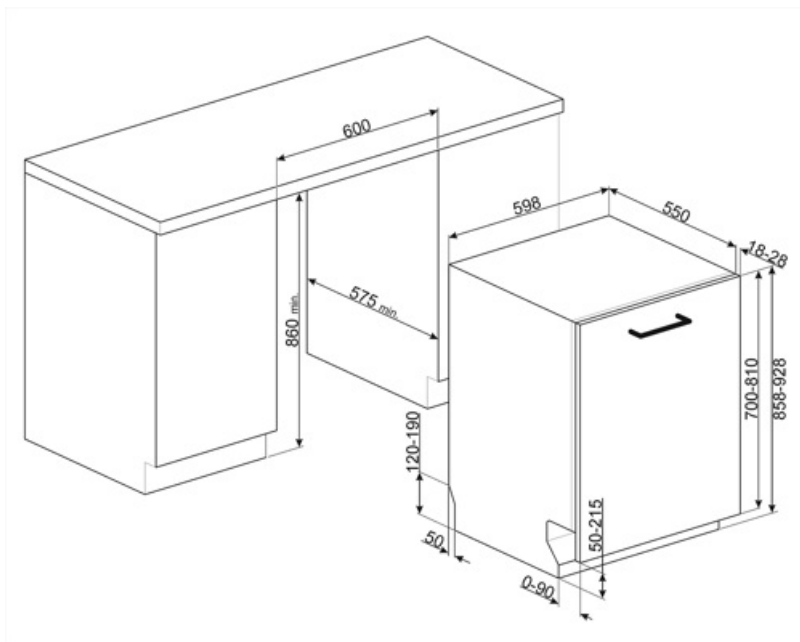

Vízfogyasztás
[ciklusonként]

10.5 litres

Levegőben terjedő
akusztikus
zajkibocsátási osztály

B

Energiahatékonysági
mutató (EEI)

31.8

Elektromos csatlakozás

Csatlakoztatott
áramforrás

1800 W

A kapcsolat típusa

Egyfázisú (pl. motor)

Áramerősség

10 A

Tápkábel hossza

140 cm

Feszültség

220-240 V

Csatlakozódugó

(F;E) Schuko

Frekvencia (Hz)

50 Hz