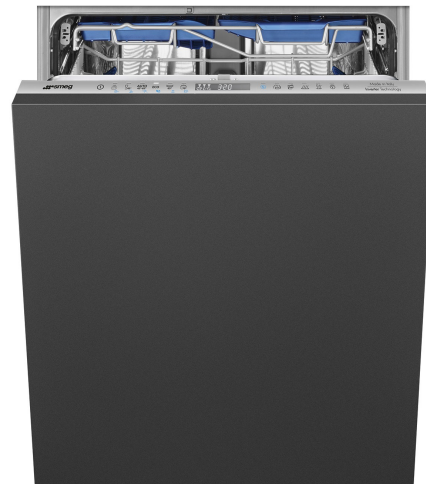

# STL324AQLH

Termékcsalád	Mosogatógépek
Névleges szélesség	60 cm
Névleges magasság	86 cm
Üzembe helyezés	Teljesen integrált beépített
Dekor ajtópanel	Nincs mellékelve
Kosarak száma	3, FlexiDuo Easy Glide-dal
Motor	Inverter 2.0
EAN kód	8017709338824