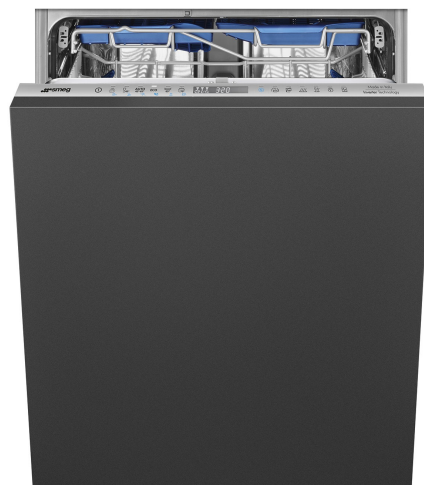

STL324AQLH

Familia de produse
Lățime comercială
Înălțime comercială
Instalare
Nr. coșuri
Motor
Cod EAN

Mașini de spălat vase
60 cm
86 cm
Complet integrat încorporat
3, FlexiDuo cu Easy Glide
Invertor 2.0
8017709338824

Mâner	În plastic cu inserție din oțel inoxidabil pe coșul superior și inferior	Cel mai mare vas încărcabil în coșul superior	19,0 cm
Coș Superior	Cu 3 rafturi pliabile	Coș Inferior	Cu 4 rafturi pliabile
Suport de sticlă	Da	Coș inferior cu inserții anti-scurgere	Da
Reglarea înălțimii coșului superior	Pe trei niveluri	Cel mai mare vas încărcabil în coșul inferior	35,0 cm
		Componente interioare color	Albastru

KIT86CX-1

Kit de ușă, oțel inoxidabil, mâner Canali, mașină de spălat vase complet integrată h.86 cm Compatibil cu modelele cu balamale Flexifit și cu balamale fixe cu punct de sprijin.

KIT86PORTWH-1

KIT86PORTAN-1