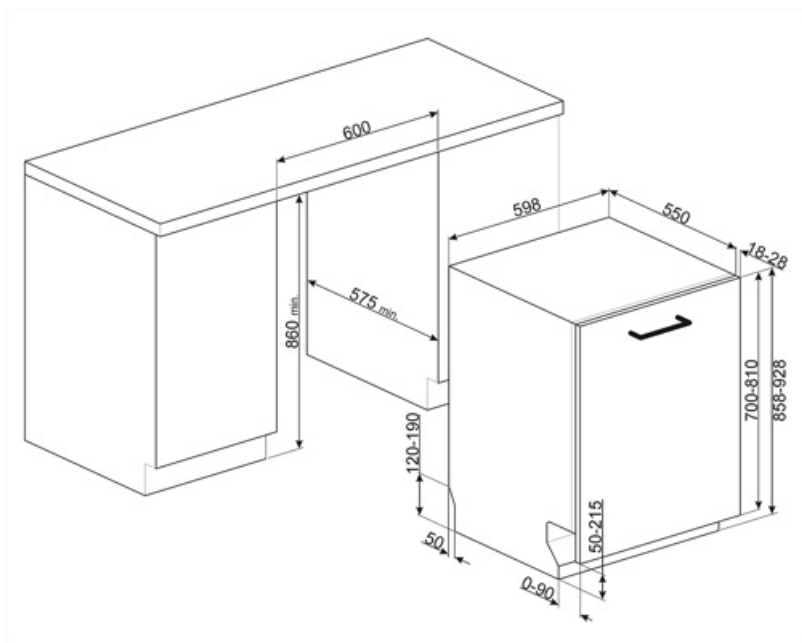

Consumul de energie [la 100 de cicluri, pe baza programului eco]	54 kWh	Emisii de zgomot transmis prin aer	42 dB(A) re 1 pW
Capacitate nominală (ps)	14	Clasa emisiilor de zgomot transmis prin aer	B
Consumul de apă [per ciclu]	10.5 litres	Indice de eficiență energetică (IEE)	31.8

Conexiune electrică

Putere conectată	1800 W	Tipul de conexiune	Monofazat
Curent	10 A	Lungimea cablului de alimentare	140 cm
Tensiune	220-240 V	Ștecher	(F; E) Schuko
Frecvență (Hz)	50 Hz