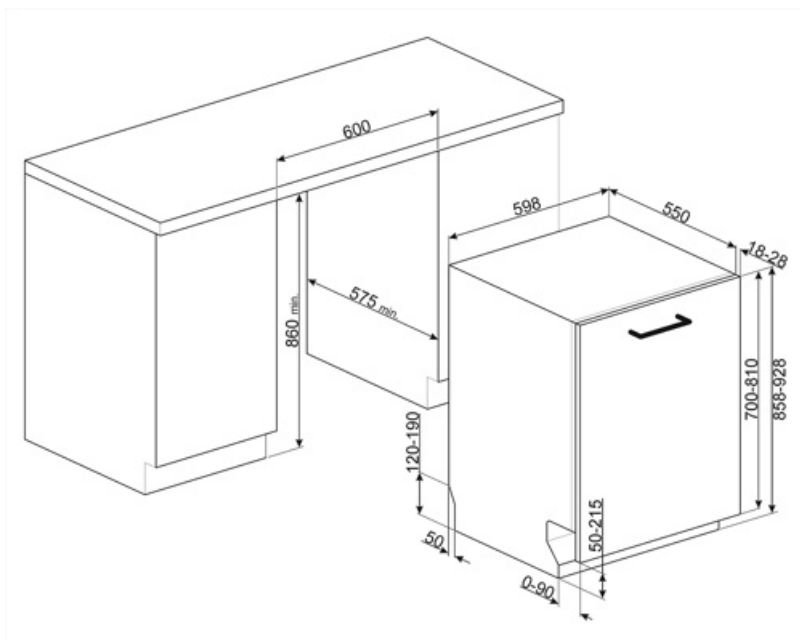

Consumul de energie [la 100 de cicluri, pe baza programului eco]	54 kWh	Emisii de zgomot transmis prin aer	42 dB(A) re 1 pW
Capacitate nominală (ps)	14	Clasa emisiilor de zgomot transmis prin aer	B
Consumul de apă [per ciclu]	10.5 litres	Indice de eficiență energetică (IEE)	31.8

Conexiune electrică

Ștecher	(F; E) Schuko	Frecvență (Hz)	50 Hz
Putere conectată	1800 W	Tipul de conexiune	Monofazat
Curent	10 A	Lungimea cablului de alimentare	140 cm
Tensiune	220-240 V