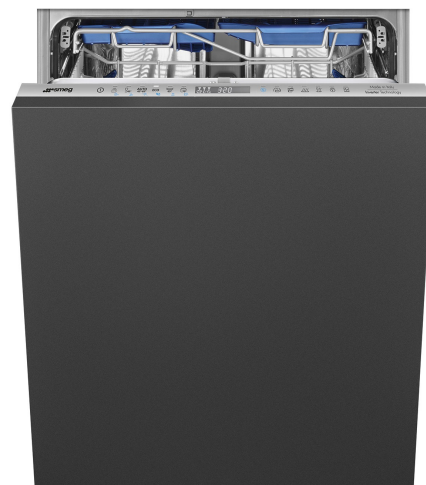

STL324AQLH

Familia de produse
Lățime comercială
Înălțime comercială
Instalare
Nr. coșuri
Motor
Cod EAN

Mașini de spălat vase
60 cm
86 cm
Complet integrat încorporat
3, FlexiDuo cu Easy Glide
Invertor 2.0
8017709338824

Mâner	În plastic cu inserție din oțel inoxidabil pe coșul superior și inferior	Cel mai mare vas încărcabil în coșul superior	19,0 cm
Coș Superior	Cu 3 rafturi pliabile	Coș Inferior	Cu 4 rafturi pliabile
Suport de sticlă	Da	Coș inferior cu inserții anti-scurgere	Da
Reglarea înălțimii coșului superior	Pe trei niveluri	Cel mai mare vas încărcabil în coșul inferior	35,0 cm
		Componente interioare color	Albastru

KIT86CX-1

Kit de ușă, oțel inoxidabil, mâner Canali, mașină de spălat vase complet integrată h.86 cm Compatibil cu modelele cu balamale Flexifit și cu balamale fixe cu punct de sprijin.

KIT86PORTRD

KIT86PORTX-1