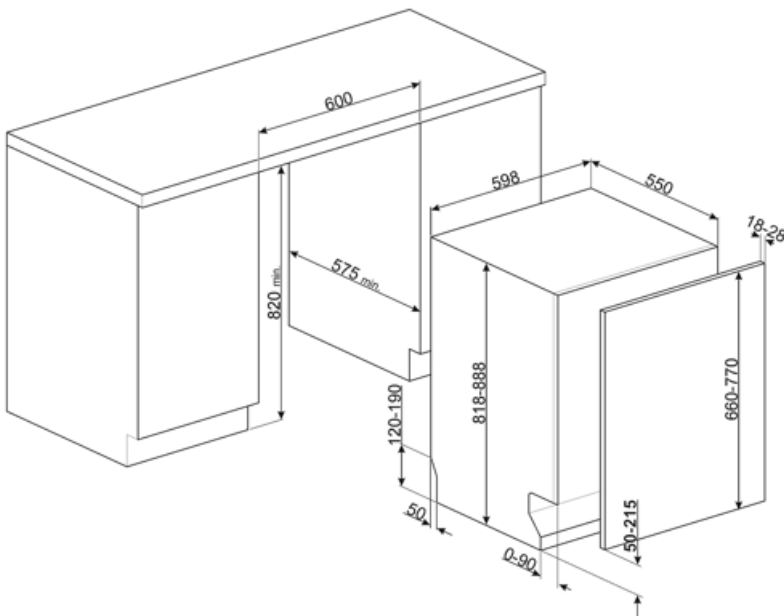

Energieeffektivitetsindeks 31,8
(EEI)

Elektrisk tilkobling

Nominell effekt	1800 W	Type tilkobling	Single-fase
Strøm	10 A	Lengde på ledning	140 cm
Spenning	220-240 V	Støpseltype	(F;E) Schuko
Frekvens	50 Hz