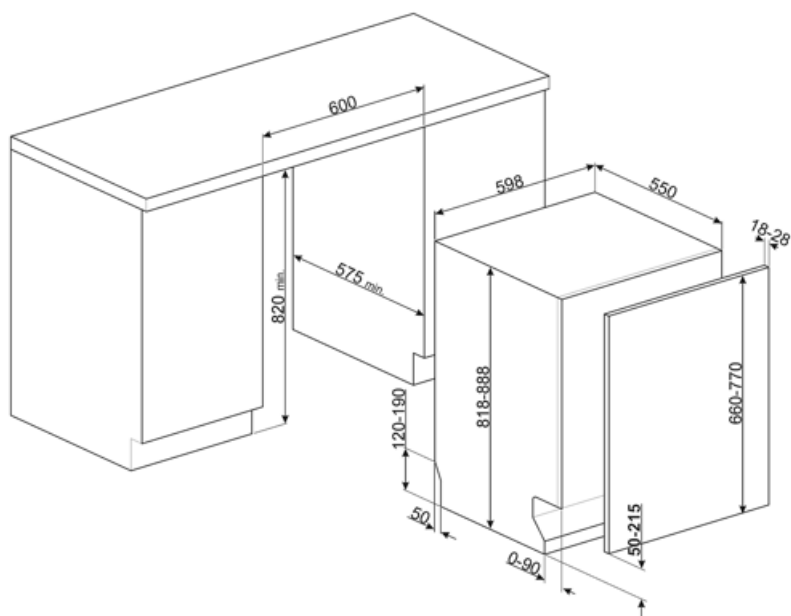

Consumul de energie [la 100 de cicluri, pe baza programului eco]	54 kWh	Emisii de zgomot transmis prin aer	42 dB(A) re 1 pW
Capacitate nominală (ps)	14	Clasa emisiilor de zgomot transmis prin aer	B
Consumul de apă [per ciclu]	10.5 litres	Indice de eficiență energetică (IEE)	31.8

Conexiune electrică

Ștecher	(F; E) Schuko	Frecvență (Hz)	50 Hz
Putere conectată	1800 W	Tipul de conexiune	Monofazat
Curent	10 A	Lungimea cablului de alimentare	140 cm
Tensiune	220-240 V