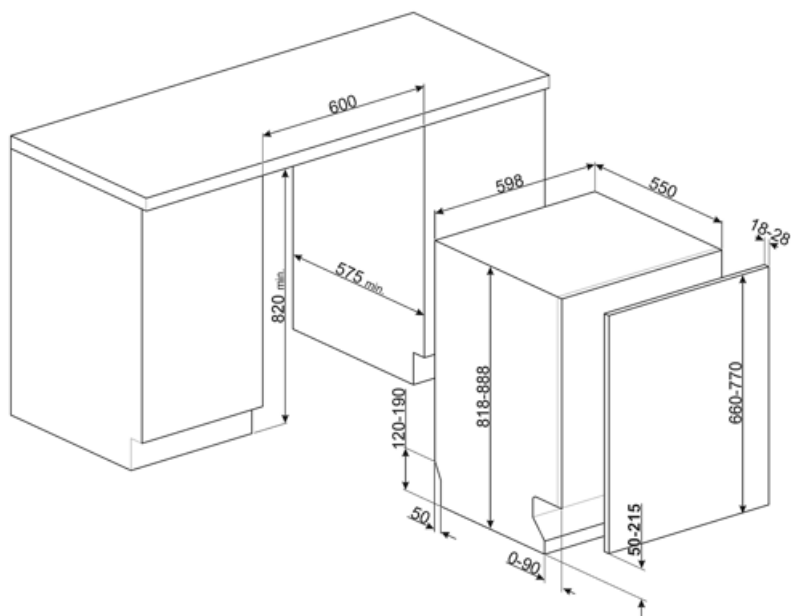

Consumul de energie [la 100 de cicluri, pe baza programului eco]	54 kWh	Emisii de zgomot transmis prin aer	42 dB(A) re 1 pW
Capacitate nominală (ps)	14	Clasa emisiilor de zgomot transmis prin aer	B
Consumul de apă [per ciclu]	10,5 litres	Indice de eficiență energetică (IEE)	31,8

Conexiune electrică

Putere conectată	1800 W	Tipul de conexiune	Monofazat
Curent	10 A	Lungimea cablului de alimentare	140 cm
Tensiune	220-240 V	Ștecher	(F; E) Schuko
Frecvență (Hz)	50 Hz