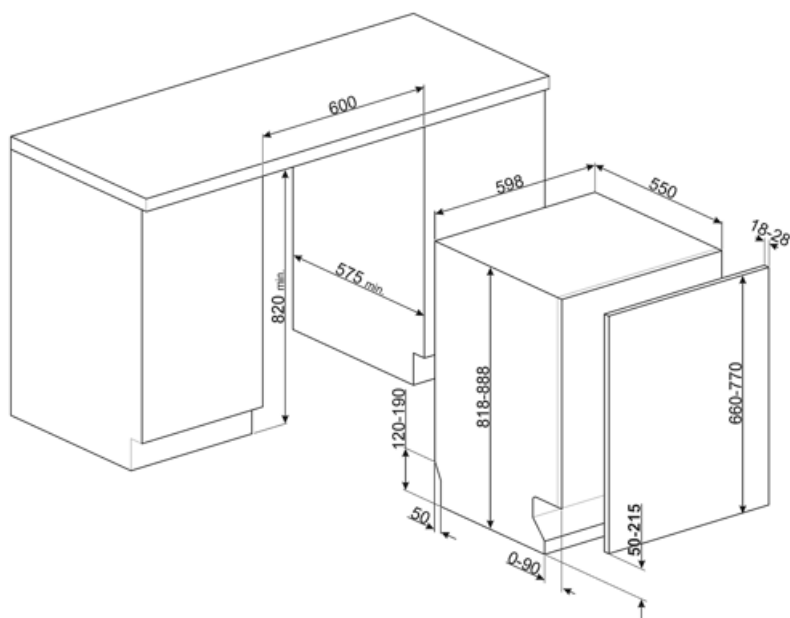

Nennkapazität (ps)	14	Energieeffizienzindex (EEI)	31,8
Wasserverbrauch des eco-Programms pro Betriebszyklus	10,5 l		

Elektrischer Anschluss

Elektrische Gesamtanschlusswert	1800 W	Anschlussart	Einphasig
Absicherung	10 A	Länge Netzkabel	140 cm
Spannung	220-240 V	Netzstecker	(F;E) Schuko
Frequenz	50 Hz