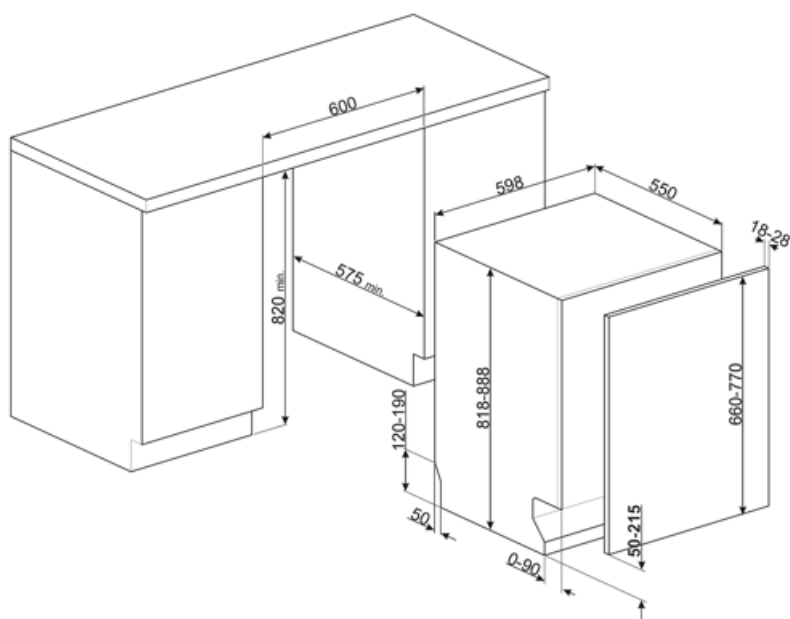

Energieverbrauch des
eco-Programms pro 100
Betriebszyklen

63 kWh

Nennkapazität (ps) 13

Wasserverbrauch des
eco-Programms pro
Betriebszyklus

9,0 l

Luftschallemissionen 42 dB(A) re 1 pW

Luftschallemissionsklasse B

Energieeffizienzindex
(EEI) 37,9

Elektrischer Anschluss

Elektrische 1800 W

Gesamtanschlusswert

Absicherung 10 A

Spannung 220-240 V

Frequenz 50 Hz

Anschlussart

Einphasig

Länge Netzkabel

140 cm

Netzstecker

(F;E) Schuko