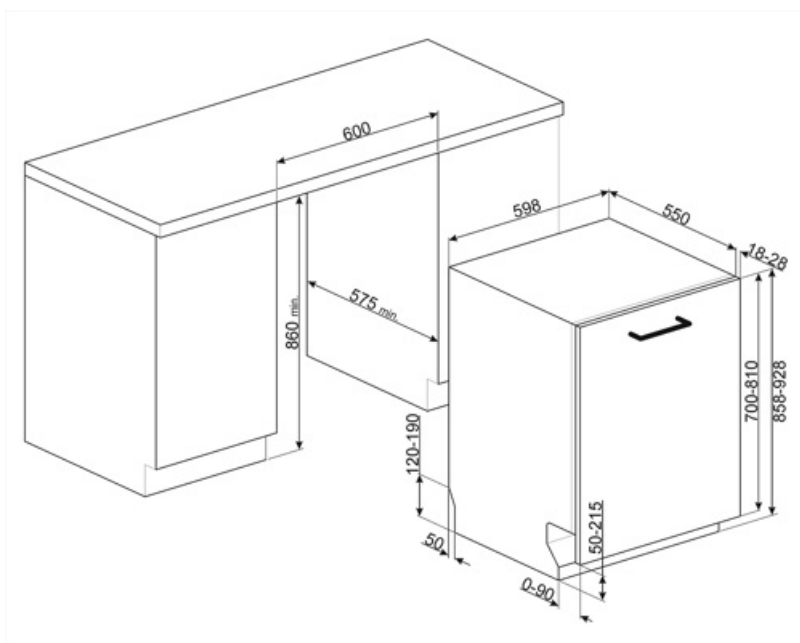

Elektrischer Anschluss

Elektrische Gesamtanschlusswert	1800 W
Absicherung	10 A
Spannung	220-240 V
Frequenz	50 Hz

Anschlussart	Einphasig
Länge Netzkabel	140 cm
Netzstecker	(F;E) Schuko