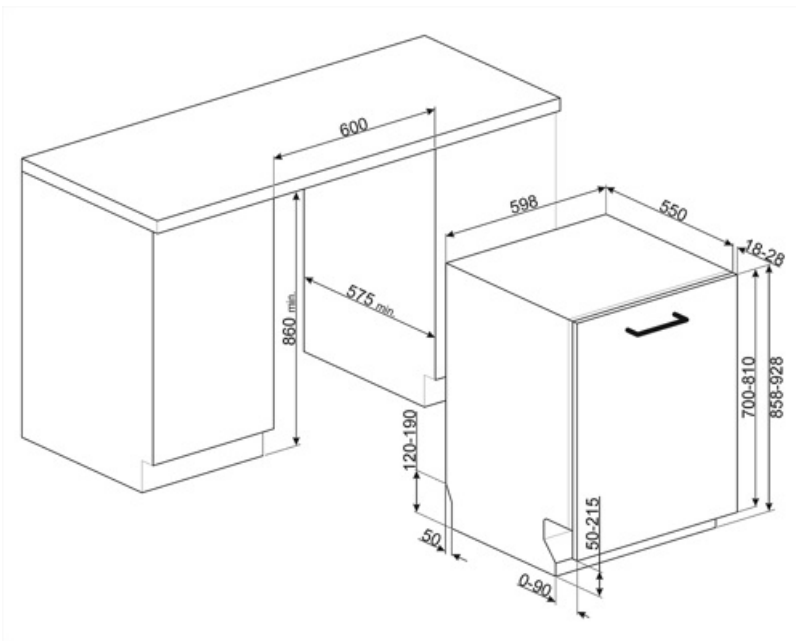

Elektrischer Anschluss

Elektrische Gesamtanschlusswert	1800 W
Absicherung	10 A
Spannung	220-240 V
Frequenz	50 Hz

Anschlussart	Einphasig
Länge Netzkabel	140 cm
Netzstecker	(F;E) Schuko