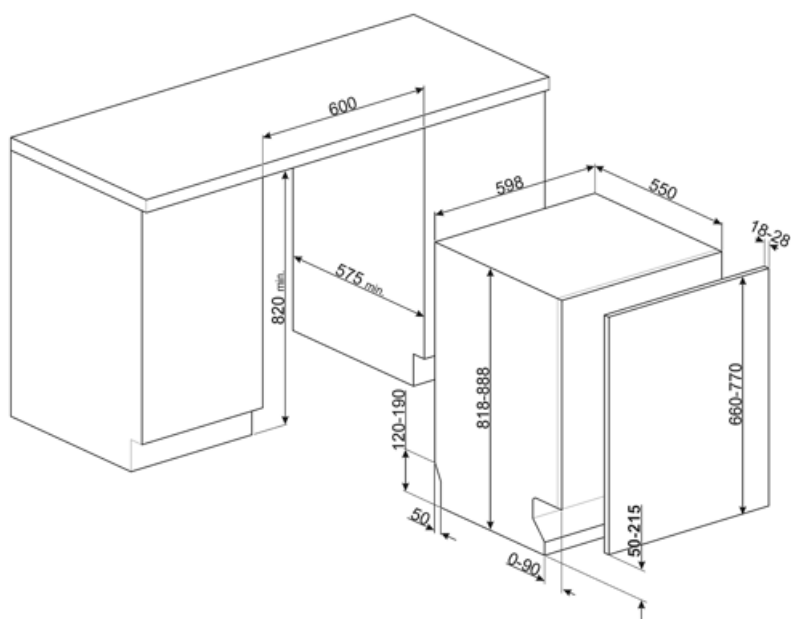

Elektrické připojení

Připojený výkon 1800 W
Stávající 10 A
Napětí 220-240 V
Kmitočet (Hz) 50 Hz

Druh připojení Jednofázové (motory)
Délka napájecího kabelu 140 cm
Zástrčka (F; E) Schuko