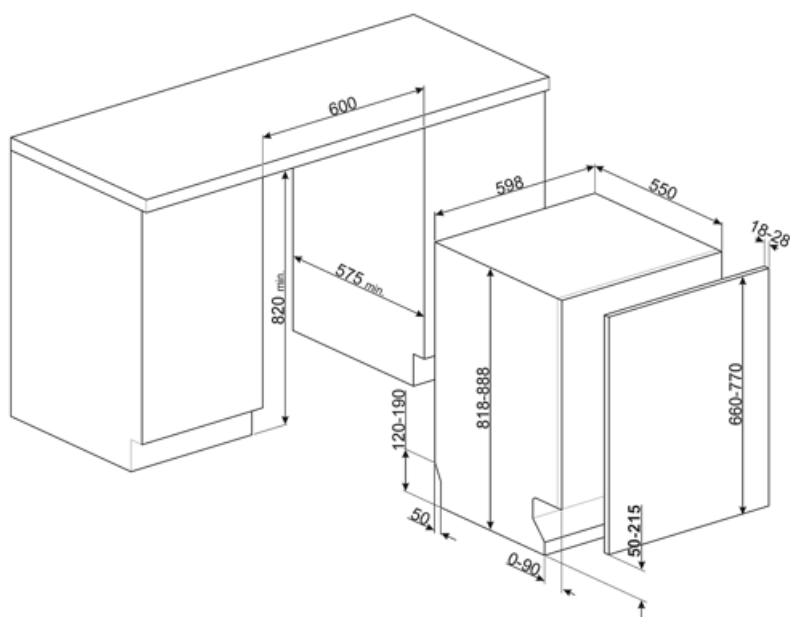

Elektrické připojení

Připojený výkon 1800 W
Stávající 10 A
Napětí 220-240 V
Kmitočet (Hz) 50 Hz

Druh připojení Jednofázové (motory)
Délka napájecího kabelu 140 cm
Zástrčka (F; E) Schuko