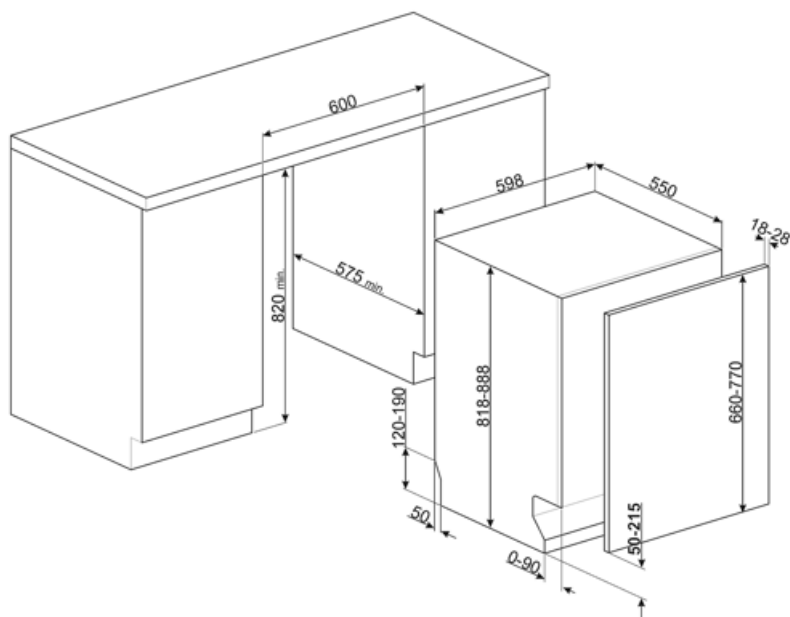

Elektrické připojení

Připojený výkon 1800 W
Stávající 10 A
Napětí 220-240 V
Kmitočet (Hz) 50 Hz

Druh připojení Jednofázové (motory)
Délka napájecího kabelu 140 cm
Zástrčka (F; E) Schuko