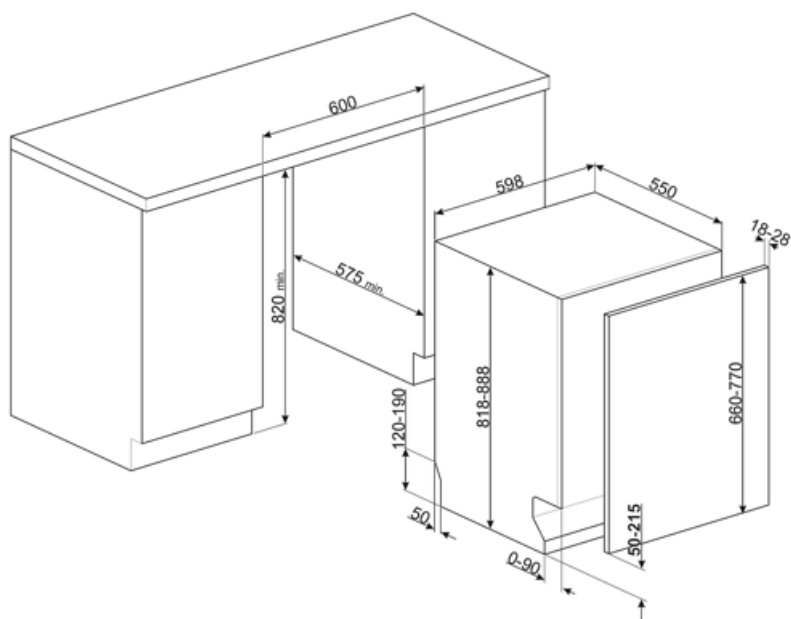

Energiafogyasztás [100 ciklusonként, az eco program alapján] 64 kWh

Névleges kapacitás (ps) 14
Vízfogyasztás [ciklusonként] 9,0 litres

Levegőben terjedő akusztikus zajkibocsátás

42 dB(A) re 1 pW

Levegőben terjedő akusztikus zajkibocsátási osztály
Energiahatékonysági mutató (EEI)

B

37,8

Elektromos csatlakozás

Csatlakoztatott áramforrás 1800 W
Áramerősség 10 A
Feszültség 220-240 V
Frekvencia (Hz) 50 Hz

A kapcsolat típusa Egyfázisú (pl. motor)
Tápkábel hossza 140 cm
Csatlakozódugó (F;E) Schuko