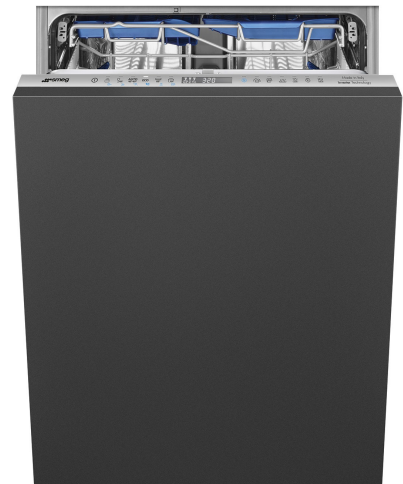

STL324BQL

Produktgruppe	Oppvaskmaskine
Kommersiell bredde	60 cm
Kommersiell høyde	82 cm
Installasjonstype	Integret
Kjøkkenpanel	Medfølger ikke
Ant. kurver	3 FlexiDuo med Easy Glide
Motor	Inverter 2.0
EAN-kode	8017709307042

Kurver

Farge på kurv	Grå	Skyveskinner ekstra gli	Ja
Farge på kurvdeler	Grå		

Håndtak	I plast med rustfritt stål innsett i øvre og nedre kurv	Maksimal belastning i oppvaskmaskinens øvre kurv	19,0 cm
Øvre kurv	Med 3 sammenleggbare hyller	Nedre kurv	Med fire sammenleggbare hyller
Glassholder	Ja	Nedre kurv med antidrypp innlegg	Ja
Høydejustering av den øvre kurv	I tre horisontale nivåer	Maksimal belastning i oppvaskmaskinens underkurv	30,0 cm
		Farge innvendige deler	Blå