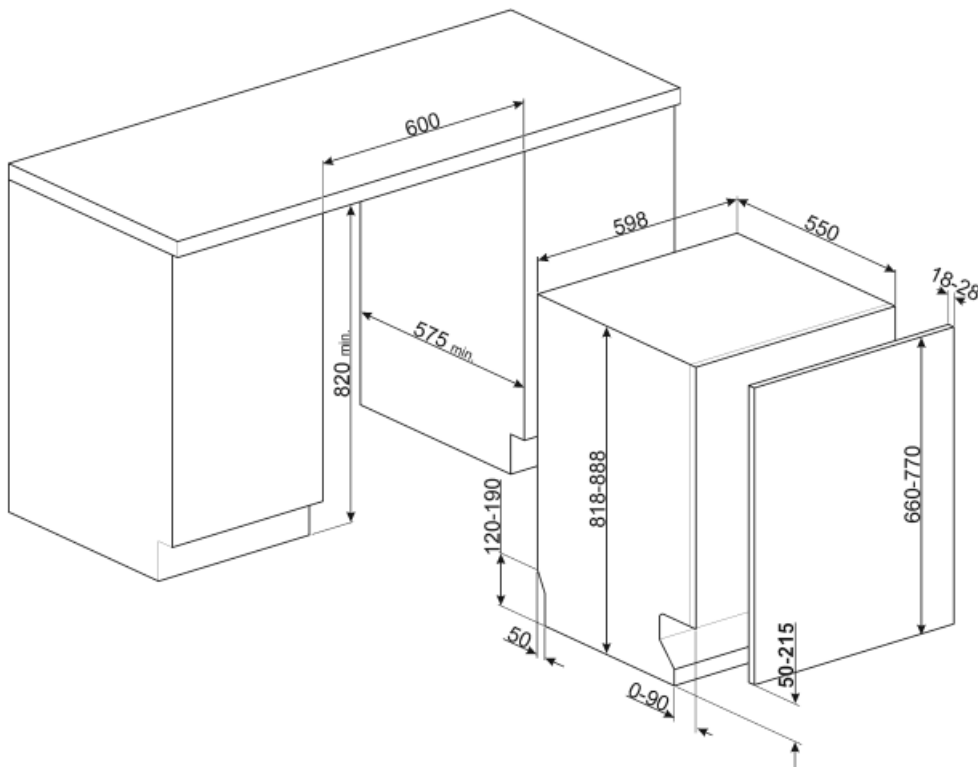

Energieeffektivitetsindeks 37,8
(EEI)

Elektrisk tilkobling

Støpseltype	(F;E) Schuko	Frekvens	50 Hz
Nominell effekt	1800 W	Type tilkobling	Single-fase
Strøm	10 A	Lengde på ledning	140 cm
Spenning	220-240 V