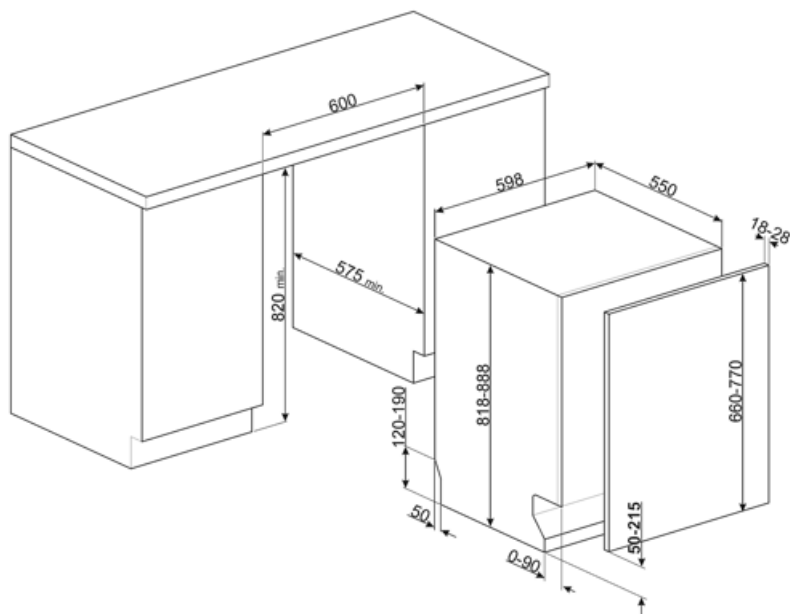

Energy consumption [per 100 cycles, based on the eco programme] 64 kWh

Emissieklasse voor akoestisch luchtgeluid B
Energy efficiency Index (EEI) 37.8

Rated capacity (ps) 14
Water verbruik (per cyclus) 9.0 litres

Elektrische aansluiting

Aansluitwaarde 1800 W
Stroom 10 A
Spanning 220-240 V
Frequentie 50 Hz

Type of connection Eenfasig
Lengte voedingskabel 140 cm
Stekker (F;E) Schuko