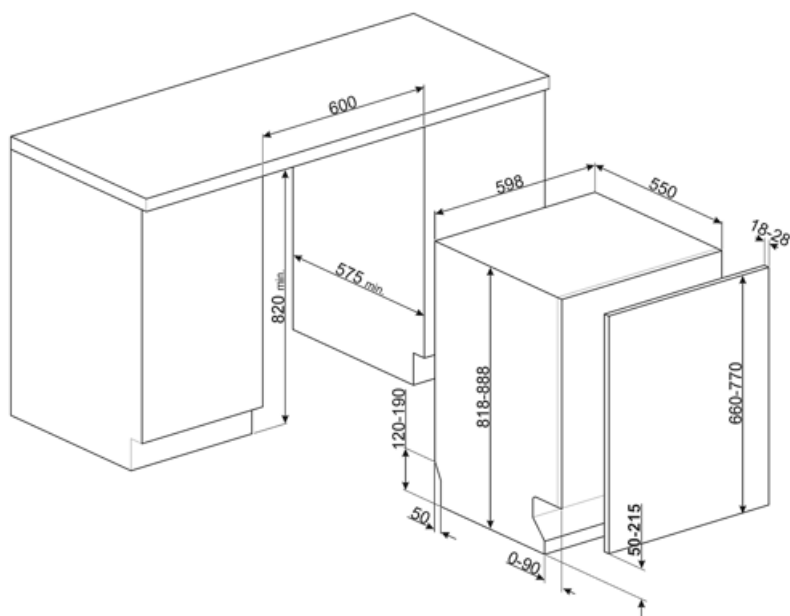

Energy consumption [per 100 cycles, based on the eco programme] 64 kWh

Emissieklasse voor akoestisch luchtgeluid B
Energy efficiency Index (EEI) 37,8

Rated capacity (ps) 14
Water verbruik (per cyclus) 9,0 litres

Elektrische aansluiting

Aansluitwaarde 1800 W
Stroom 10 A
Spanning 220-240 V
Frequentie 50 Hz

Type of connection Eenfasig
Lengte voedingskabel 140 cm
Stekker (F;E) Schuko