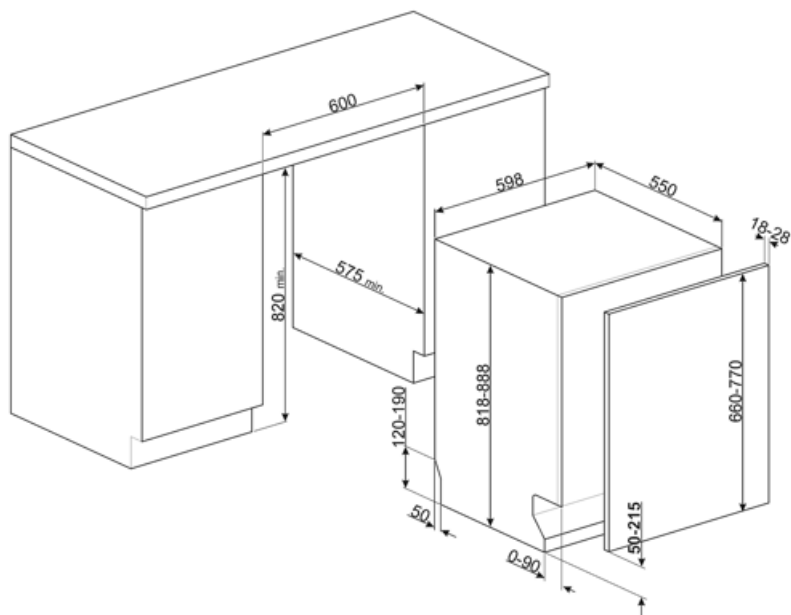

Compatible Accessories

KIT82CN

KIT82SPRAN

KIT82SPRX

KIT82CX

KIT82SPRMW

KITFLEXI

Súprava pre umývačky riadu 60 cm s pántmi FlexiFit pre panel dverok, hmotnosť >11 kg (max. 15 kg 82 cm a 13,5 kg 86 cm)