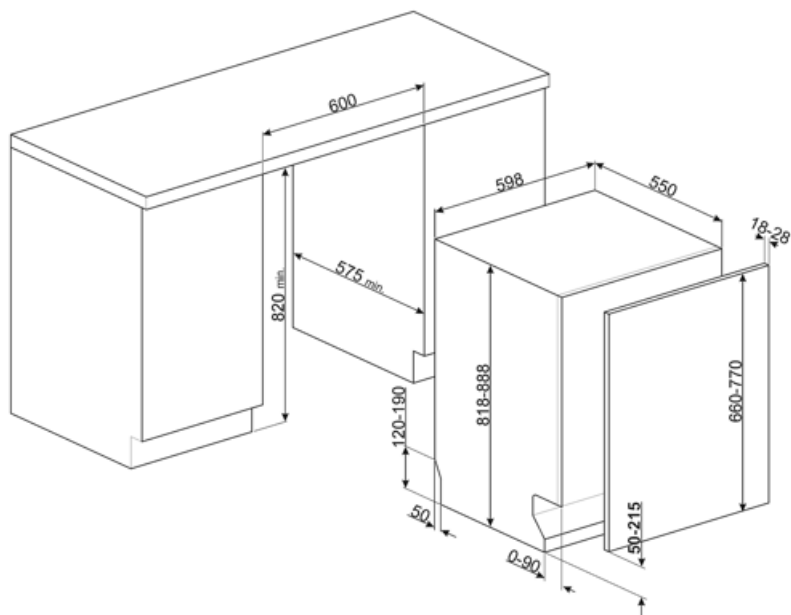

Spotreba energie [na 100 cyklov, na základe programu eco] 64 kWh

Menovitá kapacita (ps) 14

Spotreba vody [na cyklus] 9.0 litres

Akustické hlukové emisie vo vzduchu 42 dB(A) re 1 pW

Trieda akustických hlukových emisií vo vzduchu B

Index energetickej účinnosti (EEI) 37.8

Elektrické pripojenie

Pripojený výkon 1800 W

Prúd 10 A

Napätie 220-240 V

Frekvencia (Hz) 50 Hz

Typ pripojenia Jednofázový

Dĺžka napájacieho kábla 140 cm

Zátka (F;E) Schuko