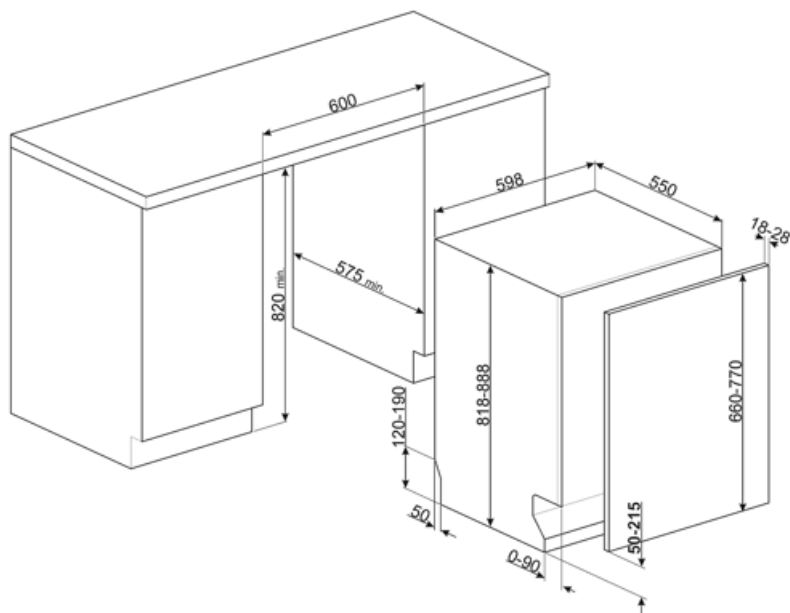

Spotreba energie [na 100 cyklov, na základe programu eco] 64 kWh

Menovitá kapacita (ps) 14

Spotreba vody [na cyklus] 9,0 litres

Akustické hlukové emisie vo vzduchu 42 dB(A) re 1 pW

Trieda akustických hlukových emisií vo vzduchu B

Index energetickej účinnosti (EEI) 37,8

Elektrické pripojenie

Pripojený výkon 1800 W

Prúd 10 A

Napätie 220-240 V

Frekvencia (Hz) 50 Hz

Typ pripojenia Jednofázový

Dĺžka napájacieho kábla 140 cm

Zátka (F;E) Schuko