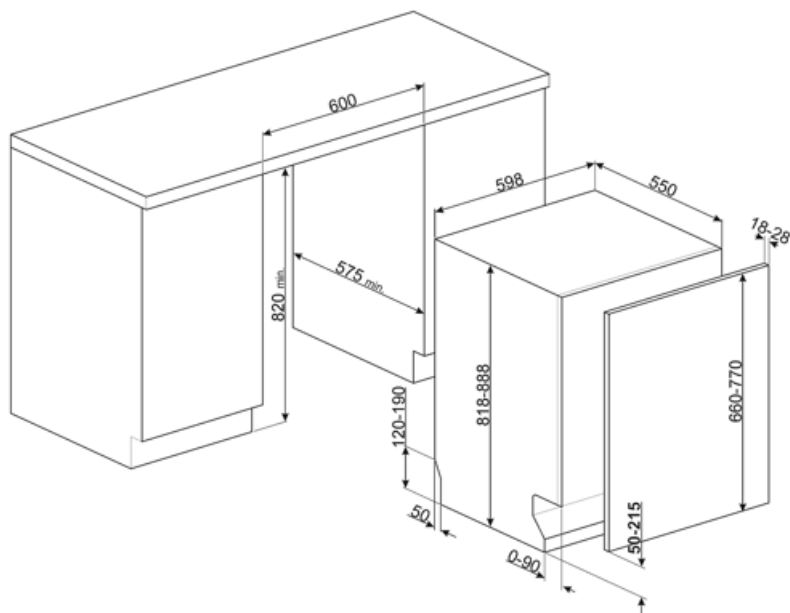

Compatible Accessories

KIT82CN

KIT82SPRAN

KIT82SPRX

KIT82CX

KIT82SPRMW

KITFLEXI

Súprava pre umývačky riadu 60 cm s pántmi FlexiFit pre panel dverok, hmotnosť >11 kg (max. 15 kg 82 cm a 13,5 kg 86 cm)