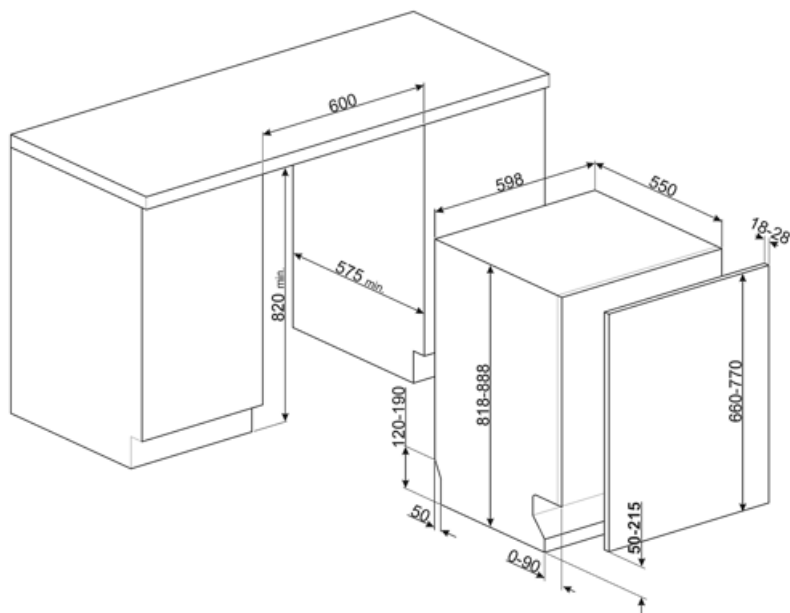

Spotreba energie [na 100 cyklov, na základe programu eco]	64 kWh	Akustické hlukové emisie vo vzduchu	42 dB(A) re 1 pW
Menovitá kapacita (ps)	14	Trieda akustických hlukových emisií vo vzduchu	B
Spotreba vody [na cyklus]	9,0 litres	Index energetickej účinnosti (EEI)	37,8

Elektrické pripojenie

Pripojený výkon	1800 W	Typ pripojenia	Jednofázový
Prúd	10 A	Dĺžka napájacieho kábla	140 cm
Napätie	220-240 V	Zátka	(F;E) Schuko
Frekvencia (Hz)	50 Hz