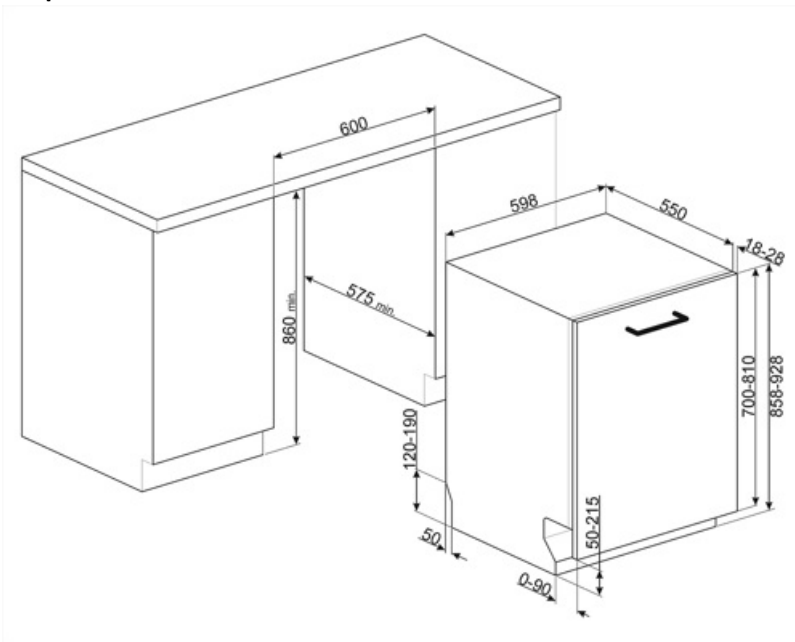

Elektrické připojení

Zástrčka	(F; E) Schuko	Kmitočet (Hz)	50 Hz
Připojený výkon	1800 W	Druh připojení	Jednofázové (motory)
Stávající	10 A	Délka napájecího kabelu	140 cm
Napětí	220-240 V