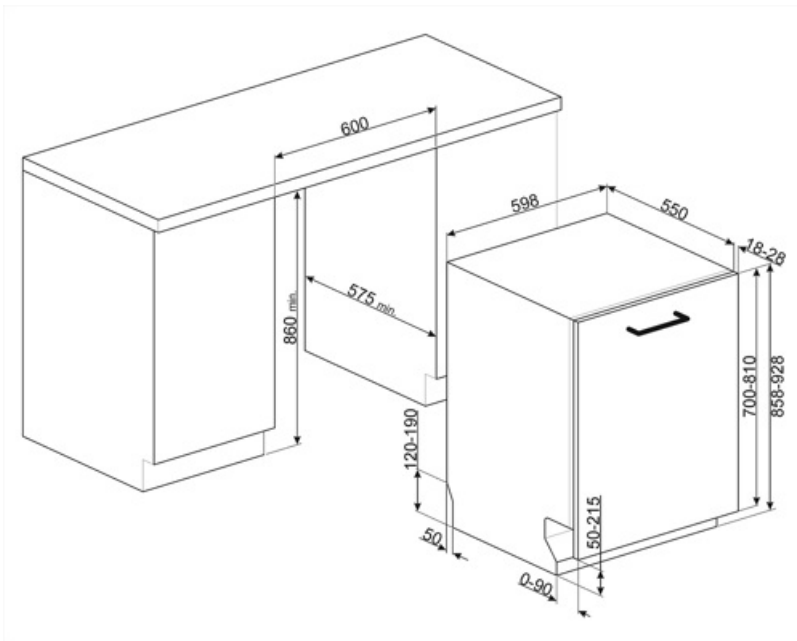

Elektrické připojení

Připojený výkon	1800 W	Druh připojení	Jednofázové (motory)
Stávající	10 A	Délka napájecího kabelu	140 cm
Napětí	220-240 V	Zástrčka	(F; E) Schuko
Kmitočet (Hz)	50 Hz