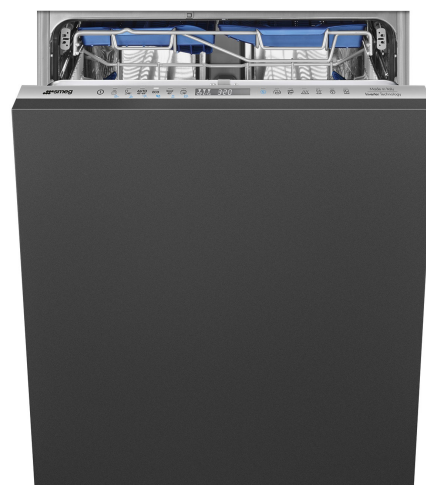

# STL324BQLH

Skupina výrobků	Myčky na nádobí
Komerční šířka	60 cm
Komerční výška	86 cm
Instalace	Plně integrovaná vestavěná
Kuchyňský panel	Není součástí dodávky
Počet košů	3, FlexiDuo s funkcí Easy Glide
Motor	Inverter 2.0
EAN kód	8017709307462

## Košíky

Barva koše	Šedá	Posuvná vodítka, extra kluznost	Ano
Barva komponentů koše	Šedá		

<b>Rukojeť</b>	Z plastu s nerezovou vložkou na horním a spodním koši	<b>Největší naložitelné nádobí v horním koši</b>	19,0 cm
<b>Horní koš</b>	S 3 skládacími stojany	<b>Spodní koš</b>	Se 4 skládacími stojany
<b>Skleněný držák</b>	Ano	<b>Spodní koš s vložkami proti odkapávání</b>	Ano
<b>Nastavení výšky horního koše</b>	Na třech úrovních (5 cm)	<b>Největší naložitelné nádobí ve spodním koši</b>	35,0 cm
		<b>Barevné vnitřní komponenty</b>	Modrá