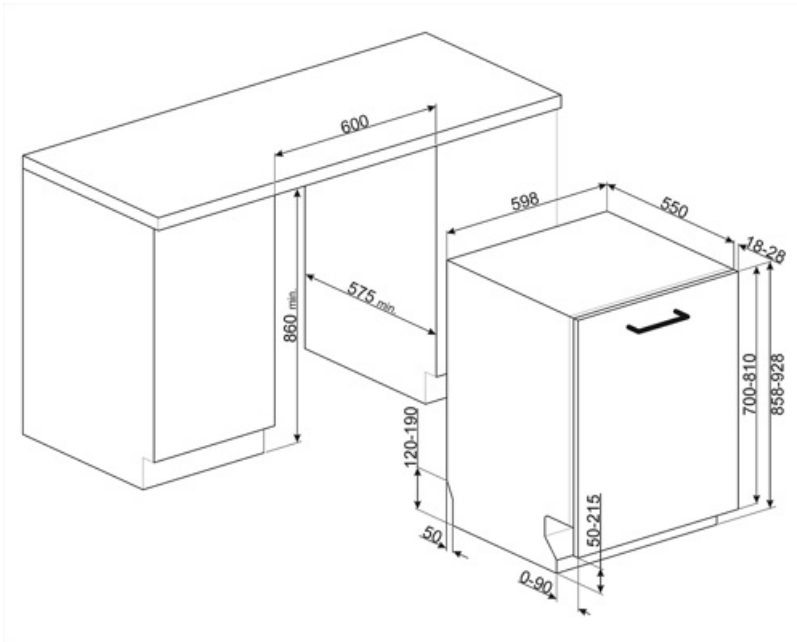

Elektrické připojení

Připojený výkon 1800 W
Stávající 10 A
Napětí 220-240 V
Kmitočet (Hz) 50 Hz

Druh připojení Jednofázové (motory)
Délka napájecího kabelu 140 cm
Zástrčka (F; E) Schuko