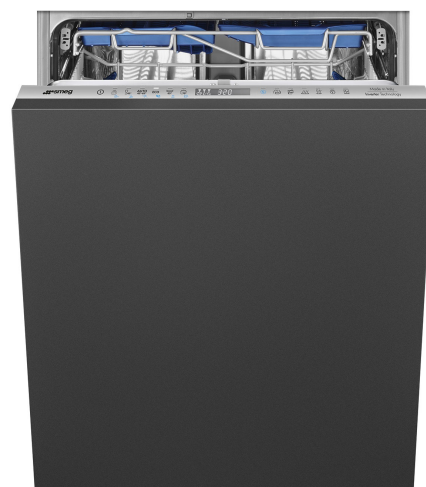

STL324BQLH

Skupina výrobků	Myčky na nádobí
Komerční šířka	60 cm
Komerční výška	86 cm
Instalace	Plně integrovaná vestavěná
Kuchyňský panel	Není součástí dodávky
Počet košů	3, FlexiDuo s funkcí Easy Glide
Motor	Inverter 2.0
EAN kód	8017709307462

Možnosti

Možnost Dry Assist+	Ano	Možnost speciálních programů	Ano
Možnost časovače zpoždění	Až 24 hodin	Možnost Clean&Shine	Ano
Možnost 1/2 naplnění FlexiZone	Ano		

Košíky

Barva koše	Šedá	Posuvná vodítka, extra kluznost	Ano
Barva komponentů koše	Šedá		

Rukojeť	Z plastu s nerezovou vložkou na horním a spodním koši	Největší naložitelné nádobí v horním koši	19,0 cm
Horní koš	S 3 skládacími stojany	Spodní koš	Se 4 skládacími stojany
Skleněný držák	Ano	Spodní koš s vložkami proti odkapávání	Ano
Nastavení výšky horního koše	Na třech úrovních (5 cm)	Největší naložitelné nádobí ve spodním koši	35,0 cm
		Barevné vnitřní komponenty	Modrá

KITPL60N

Sada soklu v černé barvě s nastavitelnou výškou a hloubkou. Lze nainstalovat na všechny plně integrované a podstavcové modely s variabilním otočným kloubem nebo závěsy Flexifit.

KIT86PORTX-1

KITPL60X