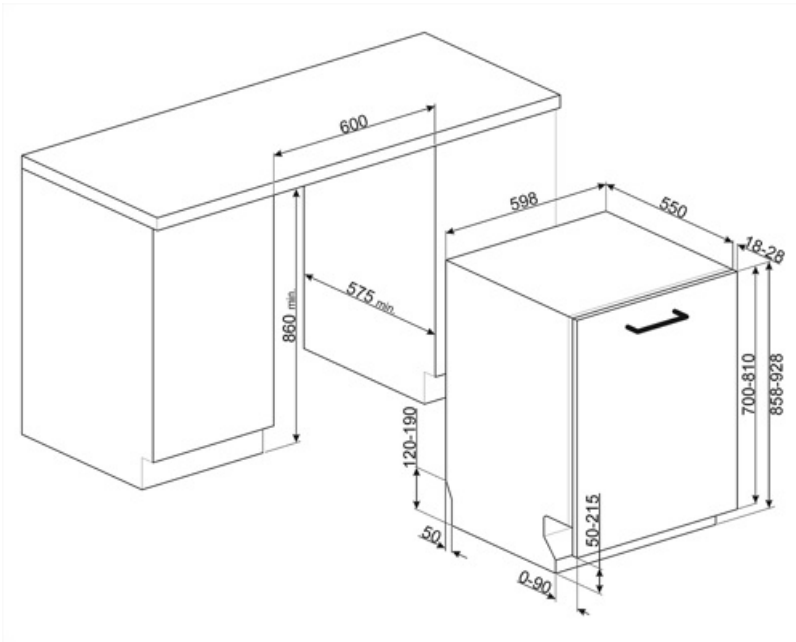

Elektrické připojení

Připojený výkon 1800 W
Stávající 10 A
Napětí 220-240 V
Kmitočet (Hz) 50 Hz

Druh připojení Jednofázové (motory)
Délka napájecího kabelu 140 cm
Zástrčka (F; E) Schuko