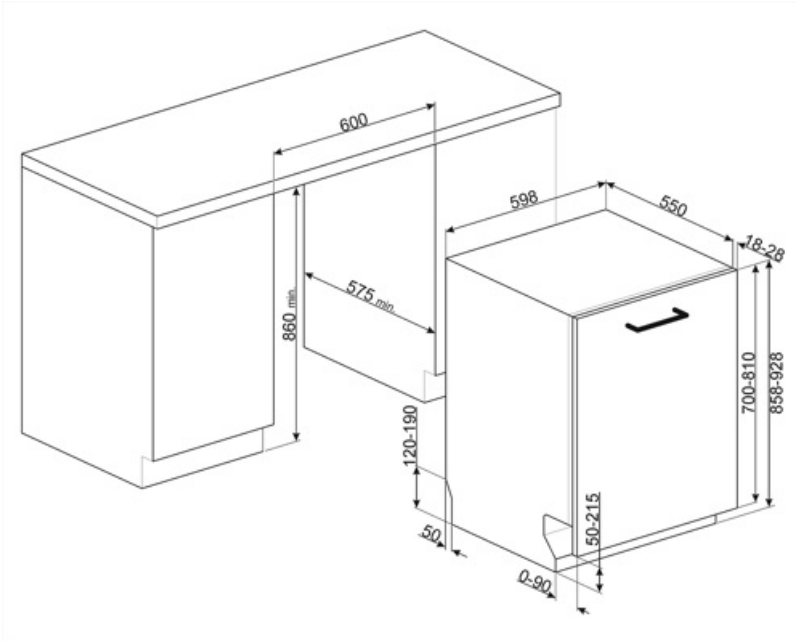

Nimellisteho	1800 W	Virtalähteen tyyppi	Yksivaiheinen
Virta	10 A	Johdon pituus	140 cm
Jännite	220-240 V	Sähköpistokkeen tyyppi	(F;E) Schuko
Taajuus	50 Hz