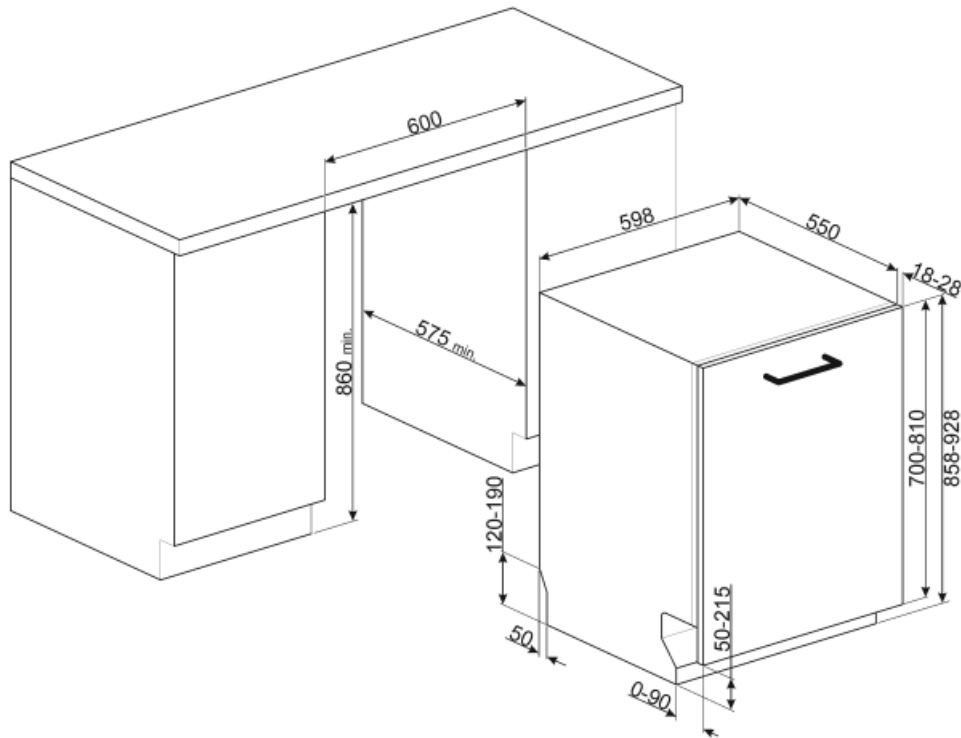

Sähköpistokkeen tyyppi (F;E) Schuko

Taajuus

50 Hz

Nimellisteho 1800 W

Virtalähteen tyyppi

Yksivaiheinen

Virta 10 A

Johdon pituus

140 cm

Jännite 220-240 V