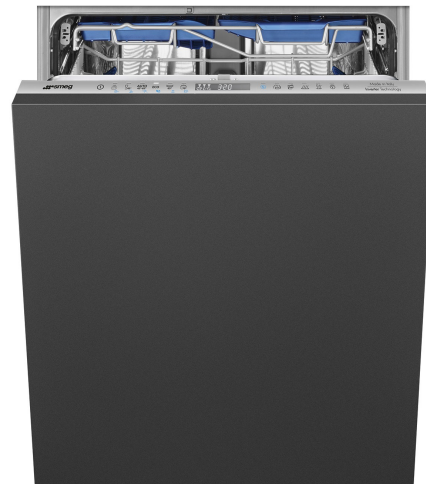

STL324BQLH

| | |
|-------------------|---------------------------|
| Tuoteryhmä | Astianpesukone |
| Myyntileveys | 60 cm |
| Myyntikorkeus | Maxi, 86 cm |
| Asennuksen tyyppi | Integroitava |
| Keittiöpaneeli | Ei toimitettu |
| Korien lkm | 3, FlexiDuo ja Easy Glide |
| Moottori | Inverteri 2.0 |
| EAN-koodi | 8017709307462 |