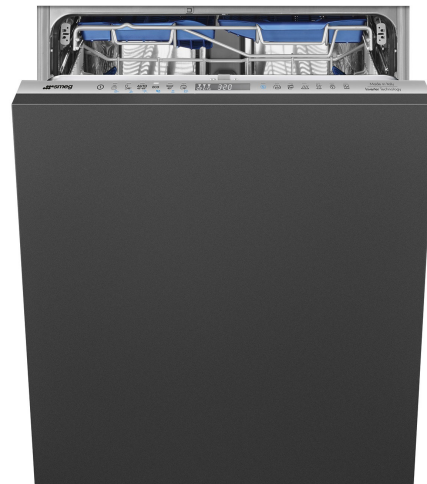

STL324BQLH

Tuoteryhmä	Astianpesukone
Myyntileveys	60 cm
Myyntikorkeus	Maxi, 86 cm
Asennuksen tyyppi	Integroitava
Keittiöpaneeli	Ei toimitettu
Korien lkm	3, FlexiDuo ja Easy Glide
Moottori	Inverteri 2.0
EAN-koodi	8017709307462

Vaihtoehdot

Dry Assist+ valinta	Kyllä	Erikoisohjelmien valinta	Kyllä
Viiveajastus	Enintään 24 tuntia, automaattinen liotus	Clean&Shine-vaihtoehto	Kyllä
FlexiZone-puolitäysi	Kyllä		

Korit

Korin väri	Harmaa	Liukukiskot	Kyllä
Korin osien väri	Harmaa	Suurin astia joka mahtuu yläkoriin	19,0 cm
		Alakori	Neljä laskettavaa tukea

Kahva	Muovia,ruostumatonta terästä	Alakorissa tippalukot	Kyllä
Ylemmässä korissa Lasipidike	3 laskettavaa tukea Kyllä	Suurin astia, joka mahtuu alakoriin	35,0 cm
Ylemmän korin korkeus	Kolmessa tasossa	Sisäosien väri	Sininen