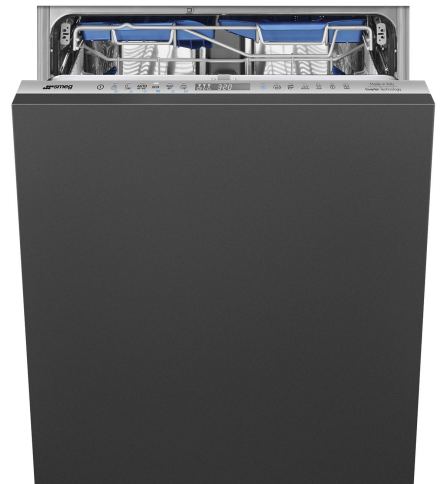

# STL324BQLH

Produktgruppe	Oppvaskmaskine
Kommersiell bredde	60 cm
Kommersiell høyde	Maxi, 86 cm
Installasjonstype	Integrert
Kjøkkenpanel	Medfølger ikke
Ant. kurver	3 FlexiDuo med Easy Glide
Motor	Inverter 2.0
EAN-kode	8017709307462

### KIT86CX-1

Dørsett, rustfritt stål, Canali håndtak, helintegrert oppvaskmaskin h.86 cm  
Kompatibel med modeller med Flexifit og faste hengsler.