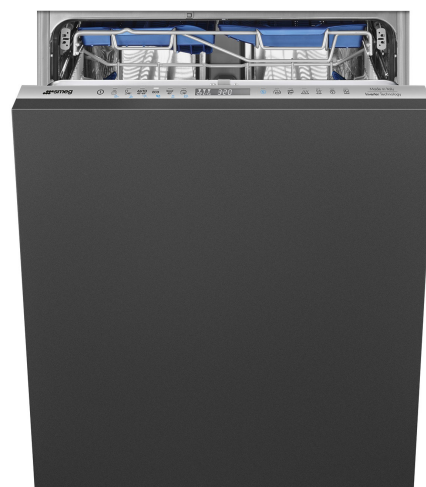

STL324BQLH

Produktgruppe	Oppvaskmaskine
Kommersiell bredde	60 cm
Kommersiell høyde	Maxi, 86 cm
Installasjonstype	Integrert
Kjøkkenpanel	Medfølger ikke
Ant. kurver	3 FlexiDuo med Easy Glide
Motor	Inverter 2.0
EAN-kode	8017709307462

Kurver

Farge på kurv	Grå	Skyveskinner ekstra gli	Ja
Farge på kurvdeler	Grå		

Håndtak	I plast med rustfritt stål innsett i øvre og nedre kurv	Maksimal belastning i oppvaskmaskinens øvre kurv	19,0 cm
Øvre kurv	Med 3 sammenleggbare hyller	Nedre kurv	Med fire sammenleggbare hyller
Glassholder	Ja	Nedre kurv med antidrypp innlegg	Ja
Høydejustering av den øvre kurv	I tre horisontale nivåer	Maksimal belastning i oppvaskmaskinens underkurv	35,0 cm
		Farge innvendige deler	Blå