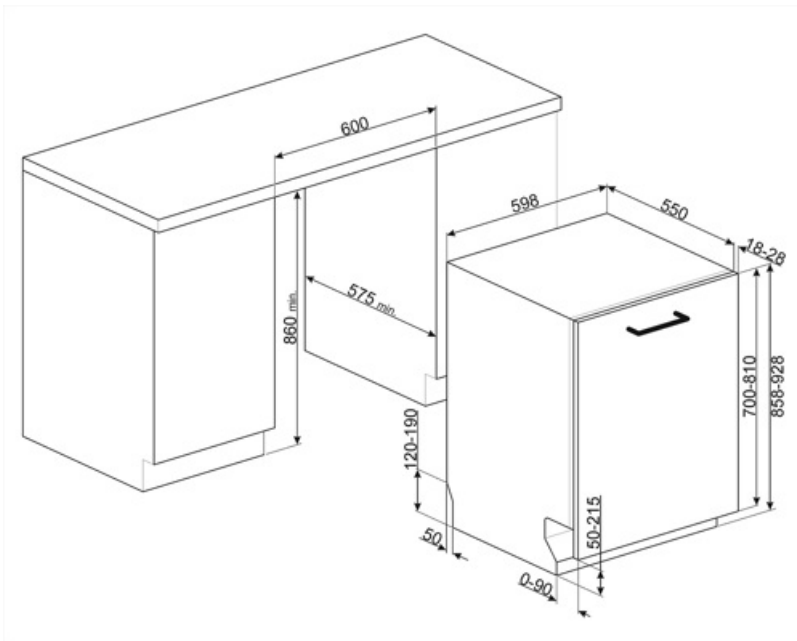

Energieeffektivitetsindeks 37,8
(EEI)

Elektrisk tilkobling

Nominell effekt	1800 W	Type tilkobling	Single-fase
Strøm	10 A	Lengde på ledning	140 cm
Spenning	220-240 V	Støpseltype	(F;E) Schuko
Frekvens	50 Hz