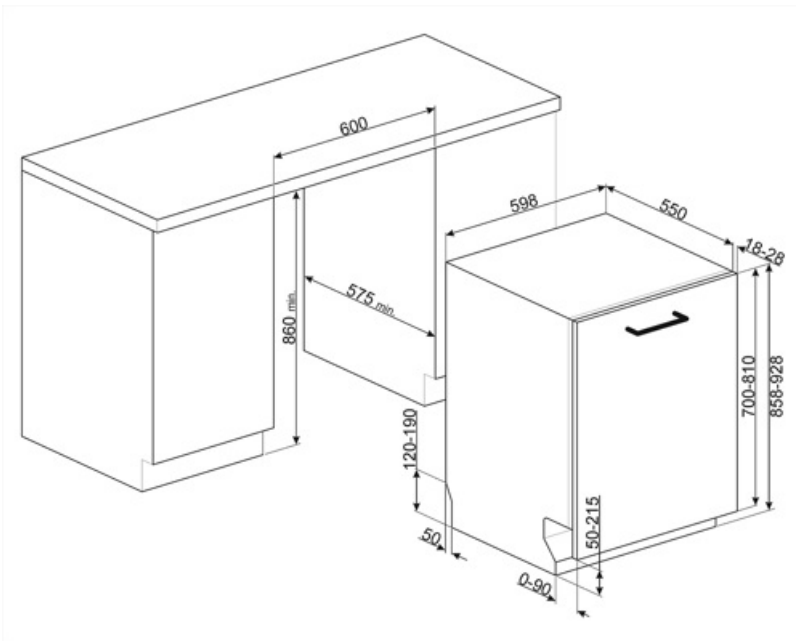

Energieeffektivitetsindeks 37.8
(EEI)

Elektrisk tilkobling

Nominell effekt	1800 W	Type tilkobling	Single-fase
Strøm	10 A	Lengde på ledning	140 cm
Spenning	220-240 V	Støpseltype	(F;E) Schuko
Frekvens	50 Hz