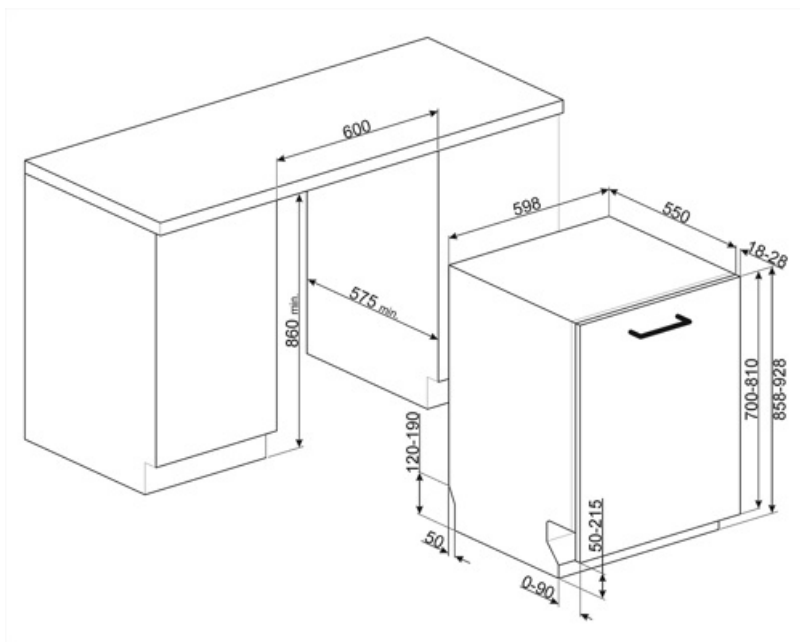

Spotreba vody [na
cyklus]

9,0 litres

Trieda akustických
hlukových emisií vo
vzduchu

B

Index energetickej
účinnosti (EEI)

37,8

Elektrické pripojenie

Pripojený výkon

1800 W

Typ pripojenia

Jednofázový

Prúd

10 A

Dĺžka napájacieho kábla

140 cm

Napätie

220-240 V

Zátka

(F;E) Schuko

Frekvencia (Hz)

50 Hz