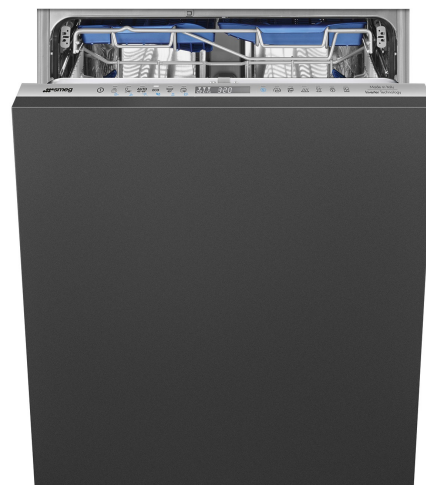

# STL324BQLH

Rad výrobkov	Umývačky riadu
Komerčná šírka	60 cm
Komerčná výška	86 cm
Inštalácia	Plne integrovaný vstavaný
Kuchynský panel	Nie je v dodávke
Počet košov	3, FlexiDuo s Easy Glide
Motor	Menič 2.0
Kód EAN	8017709307462

## Koše

Farba koša	Sivá	Posuvné vodiace lišty Extra Glide	Áno
Farba dielov koša	Sivá		

<b>Rukoväť</b>	Plast s vložkou z nehrdzavejúcej ocele na vrchnom a spodnom koši	<b>Najväčší rozmer riadu, ktorý sa dá naložiť do vrchného koša</b>	19,0 cm
<b>Vrchný kôš</b>	S 3 sklopnými regálmi	<b>Spodný kôš</b>	So 4 sklopnými regálmi
<b>Držiak pohárov</b>	Áno	<b>Spodný kôš s vložkami proti odkvapkávaniu</b>	Áno
<b>Nastavenie výšky vrchného koša</b>	Na troch úrovniach (5 cm)	<b>Najväčší rozmer riadu, ktorý sa dá naložiť do spodného koša</b>	35,0 cm
		<b>Farba vnútorných dielov</b>	Modrá

### Flexifit hinge system

Smooth-running door for optimal integration into the kitchen design

The height of the plinth can vary from 5 cm to 21.5 cm, allowing it to fit perfectly into the cabinet. Thanks to this solution, the dishwasher blends harmoniously into its surroundings, with the door and plinth perfectly aligned with the other kitchen furniture.