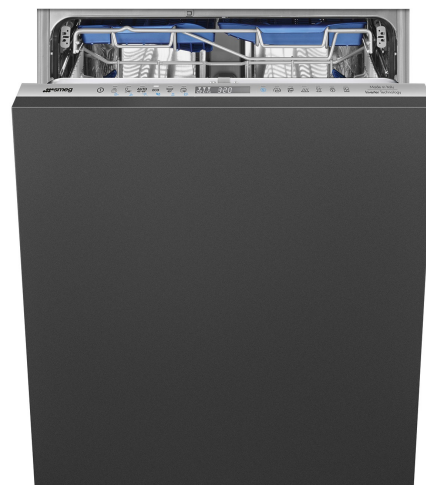

STL324BQLH

Rad výrobkov	Umývačky riadu
Komerčná šírka	60 cm
Komerčná výška	86 cm
Inštalácia	Plne integrovaný vstavaný
Kuchynský panel	Nie je v dodávke
Počet košov	3, FlexiDuo s Easy Glide
Motor	Menič 2.0
Kód EAN	8017709307462

Rukoväť	Plast s vložkou z nehrdzavejúcej ocele na vrchnom a spodnom koši	Najväčší rozmer riadu, ktorý sa dá naložiť do vrchného koša	19,0 cm
Vrchný kôš	S 3 sklopnými regálmi	Spodný kôš	So 4 sklopnými regálmi
Držiak pohárov	Áno	Spodný kôš s vložkami proti odkvapkávaniu	Áno
Nastavenie výšky vrchného koša	Na troch úrovniach (5 cm)	Najväčší rozmer riadu, ktorý sa dá naložiť do spodného koša	35,0 cm
		Farba vnútorných dielov	Modrá