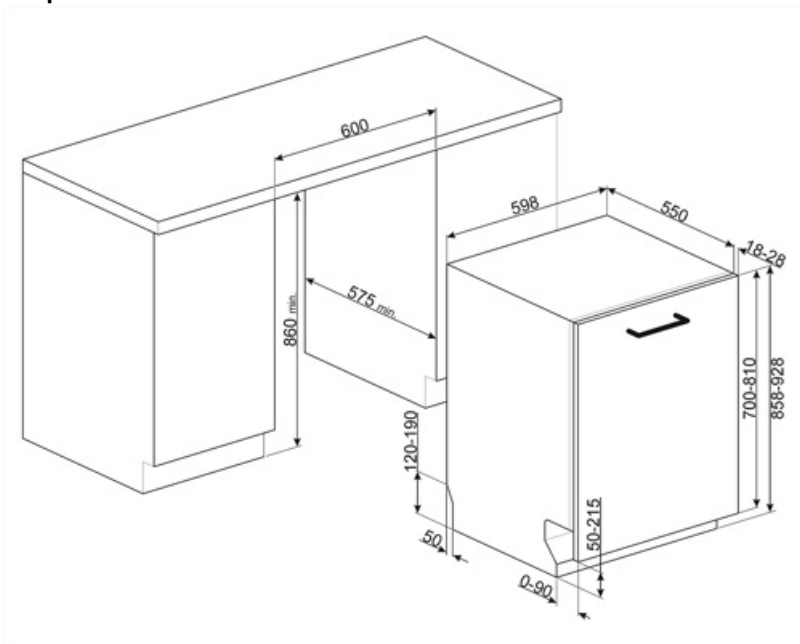

## Not included accessories

**KIT86PORTAN-1**

**KIT86PORTX-1**

**KIT86PORTWH-1**

**KITFLEXI**

Súprava pre umývačky riadu 60 cm s pántmi FlexiFit pre panel dvierok, hmotnosť >11 kg (max. 15 kg 82 cm a 13,5 kg 86 cm)