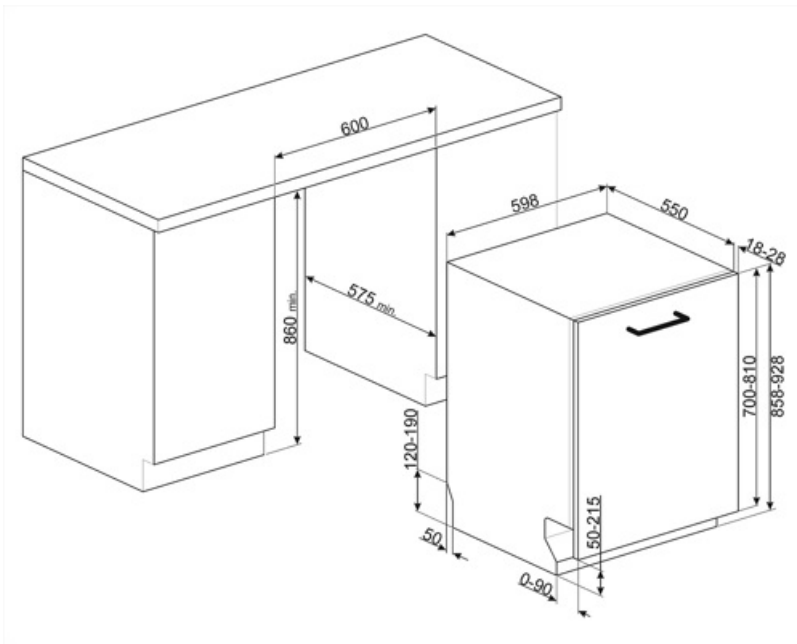

Elektrisk anslutning

Anslutningseffekt	1800 W	Typ av anslutning	1-fas
Ström	10 A	Sladdens längd	140 cm
Spänning	220-240 V	Typ av kontakt	(F;E) Eurokontakt
Frekvens	50 Hz