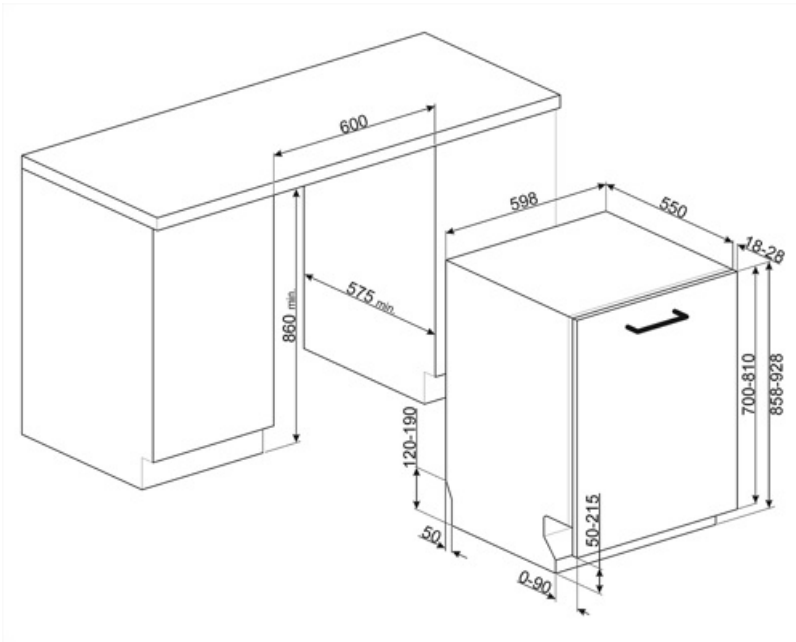

Elektrisk anslutning

Anslutningseffekt 1800 W
Ström 10 A
Spänning 220-240 V
Frekvens 50 Hz

Typ av anslutning 1-fas
Sladdens längd 140 cm
Typ av kontakt (F;E) Eurokontakt