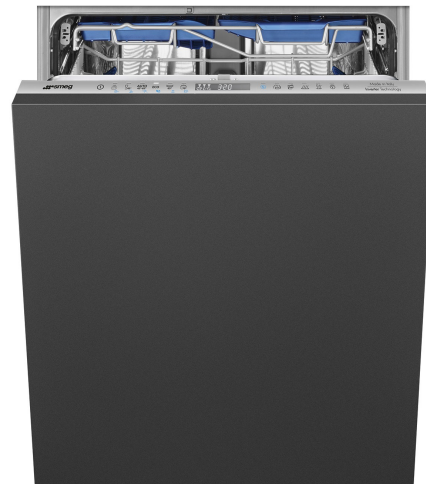

STL324BQLH

| | |
|-------------------|----------------------------|
| Produktgrupp | Diskmaskin |
| Kommersiell bredd | 60 cm |
| Kommersiell höjd | 86 cm |
| Installation | Integrerad |
| Snickerilucka | Ingår ej |
| Antal korgar | 3, FlexiDuo med Easy Glide |
| Motor | Inverter 2.0 |
| EAN-kod | 8017709307462 |

Elektrisk anslutning

Anslutningseffekt 1800 W
Ström 10 A
Spänning 220-240 V
Frekvens 50 Hz

Typ av anslutning 1-fas
Sladdens längd 140 cm
Typ av kontakt (F;E) Eurokontakt

Kompatibela Tillbehör

KIT86CX-1

Lucksats, rostfritt stål, Canali-handtag, helintegrerad diskmaskin h. 86 cm. Kompatibel med modeller med Flexifit och gångjärn med fast stödpunkt.