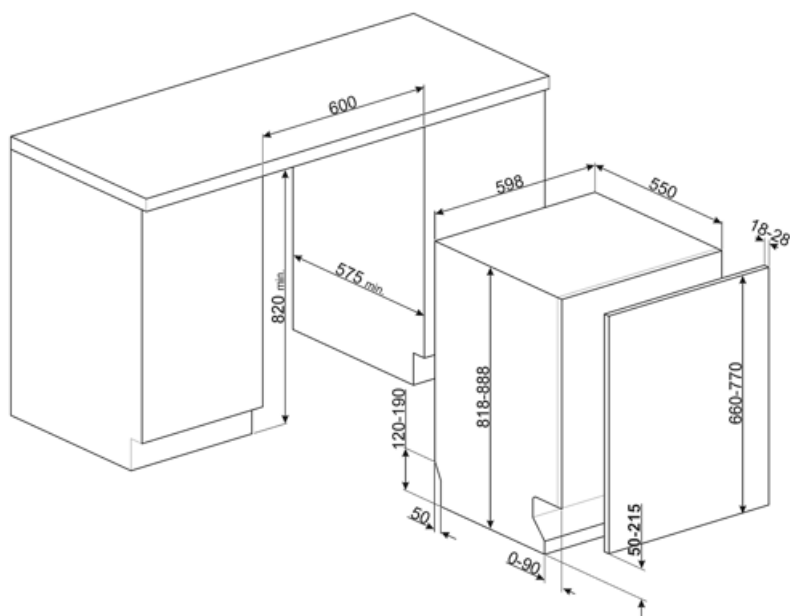

Consumul de energie [la 100 de cicluri, pe baza programului eco]	64 kWh	Emisii de zgomot transmis prin aer	42 dB(A) re 1 pW
Capacitate nominală (ps)	14	Clasa emisiilor de zgomot transmis prin aer	B
Consumul de apă [per ciclu]	9,0 litres	Indice de eficiență energetică (IEE)	37,8

Conexiune electrică

Ștecher	(F; E) Schuko	Frecvență (Hz)	50 Hz
Putere conectată	1800 W	Tipul de conexiune	Monofazat
Curent	10 A	Lungimea cablului de alimentare	140 cm
Tensiune	220-240 V