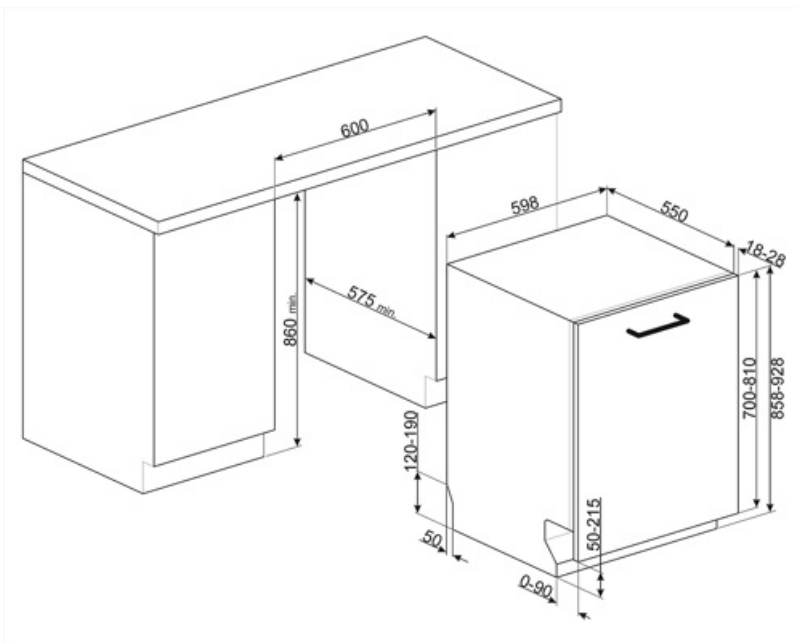

Vandforbrug [pr. cyklus] 9,0 litres

Energieeffektivitetsindeks 43,8
(EEI)

Elektrisk tilslutning

Nominel effekt	1800 W	Type af forbindelse	Enkelt fase
Nuværende	10 A	Kabellængde	140 cm
Spænding	220-240 V	Stik	(F;E) Schuko
Frekvens (Hz)	50 Hz