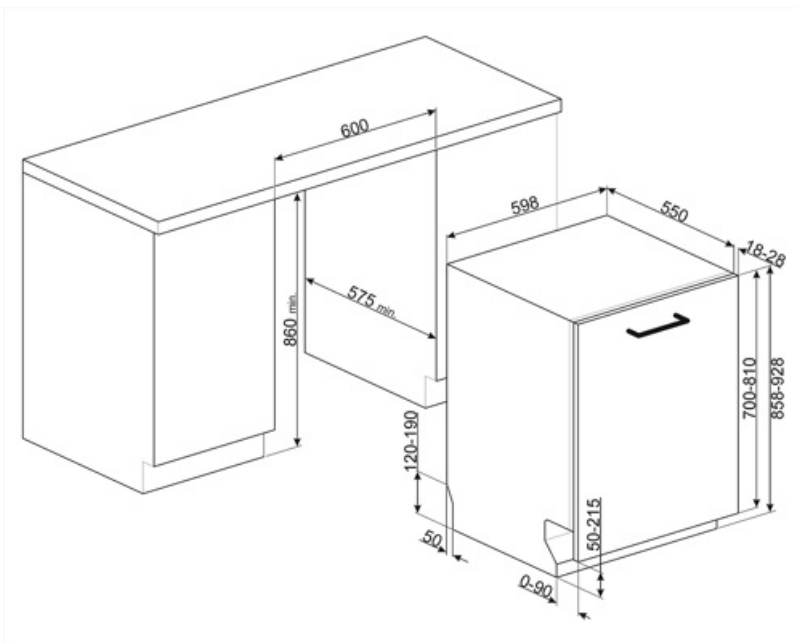

Vandforbrug [pr. cyklus] 9.0 litres

Energieeffektivitetsindeks 43.8
(EEI)

Elektrisk tilslutning

Nominel effekt	1800 W	Type af forbindelse	Enkelt fase
Nuværende	10 A	Kabellængde	140 cm
Spænding	220-240 V	Stik	(F;E) Schuko
Frekvens (Hz)	50 Hz