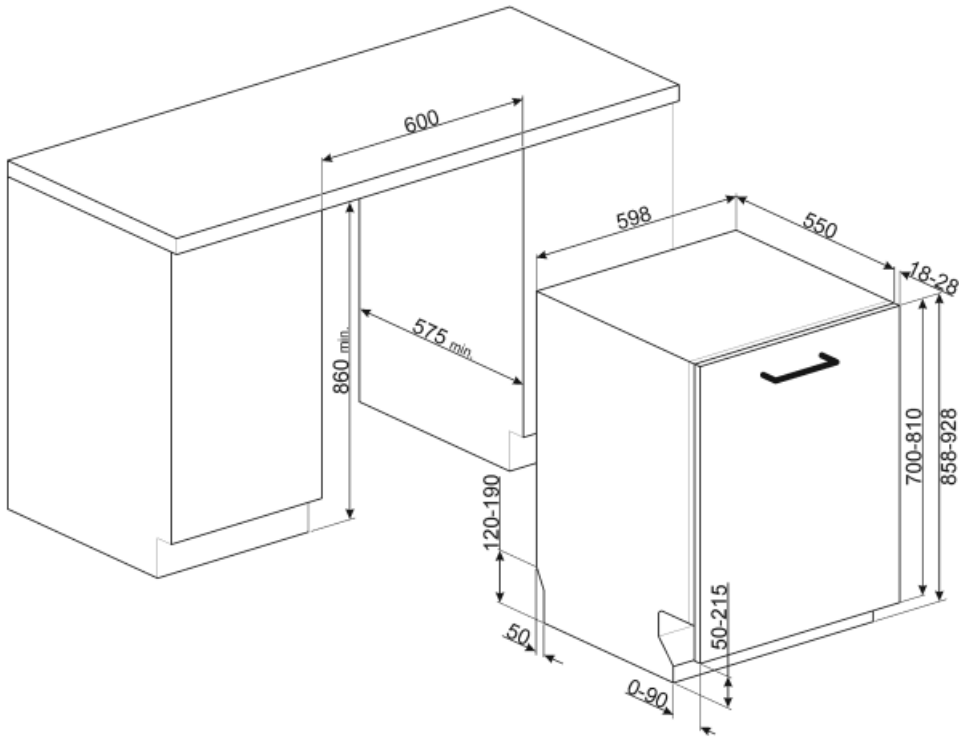

בשלוש רמות כוונן גובה של הסל העליון

הכלי הגדול ביותר הניתן להכנסה בסל התחתון צבע רכיבים פנימיים 35,0 cm כחול

מאפיינים טכניים

Width (mm)	598 mm
Depth (mm)	550 mm
סוג צג	צג LED (3 ספרות)
Product Height (mm)	858 mm
בקרות צג	אלקטרוני התחלה מושהית, מחוון זמן התוכנית
Programme graphics	Symbols
מחון תאורת מלח	אור
מחון עזר לשטיפה	אור
מחון סוף המחזור	צליל
מערכת שטיפה זרוע ריסוס שלישית	יחיד עם הגדרות אלקטרוניות
מרכז המים	כולל Acquastop
מערכת הגנה מהצפה	יחיד; מים קרים/חמים מקס' חיסכון בחשמל עם 60°C מים חמים עד 35%
צינור מים	

קשיות מים מרבית מערכת ייבוש	100°FH;58°dH ייבוש בעיבוי טבעי, עם מערכת לפתיחה+ Dry Assist אוטומטית של הדלת בסוף המחזור
הגנת קיטור חומר אמבט מסנן	בפלסטיק נירוסטה נירוסטה
גוף חימום נסתר צירים	כן
משקל מינימלי ומקסימלי של לוח קדמי	FLEXIFIT, איזון עצמי, החלקה 2 - 10 kg
גובה בסיס מינימלי ומקסימלי	50 - 215 mm
רגליות מתכווננות Back cover	7 ס"מ, מ-860 עד 930 מ"מ Yes
Depth of dishwasher with open door (mm)	1168
רגליות אחוריות מתכווננות מהחזית Top cover	כן In plastic

חיבור חשמלי

תקע	(F;E) Schuko
חשמל מחובר	1800 W
זרם	10 A
מתח	220-240 V

תדר (Hz)	50 Hz
סוג החיבור	חד-פאזי
אורך כבל חשמל	140 cm

Not included accessories

KITPL60N

ערכת לוח תחתון שחור עם גובה ועומק מתכווננים. ניתנת להתקנה בכל הדגמים המשולבים לחלוטין ובדגמים מתחת לדלפק Fulcrum או Flexifit עם צירים משתנים.