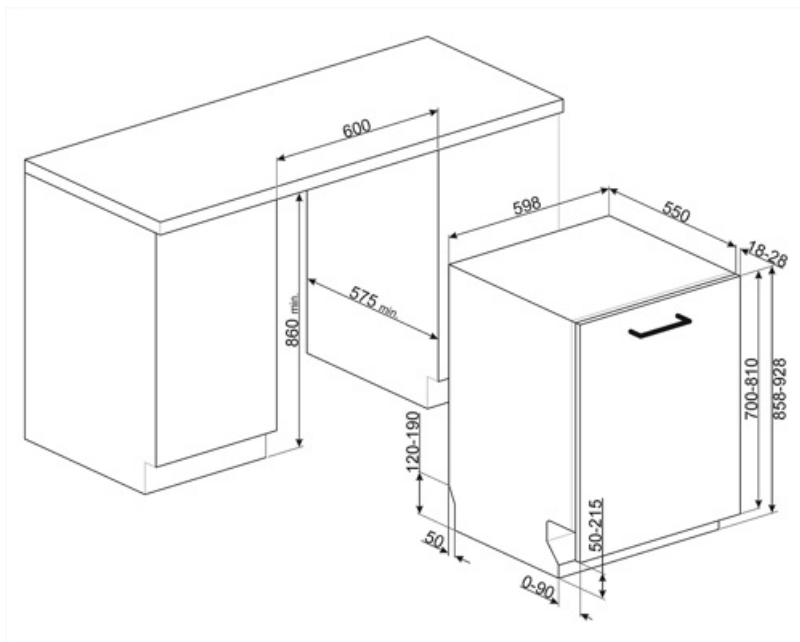

Névleges kapacitás (ps) 13
Vízfogyasztás [ciklusonként] 9,0 litres

Levegőben terjedő akusztikus zajkibocsátási osztály B
Energiahatékonysági mutató (EEI) 43,8

Elektromos csatlakozás

Csatlakoztatott áramforrás 1800 W
Áramerősség 10 A
Feszültség 220-240 V
Frekvencia (Hz) 50 Hz

A kapcsolat típusa Egyfázisú (pl. motor)
Tápkábel hossza 140 cm
Csatlakozódugó (F;E) Schuko