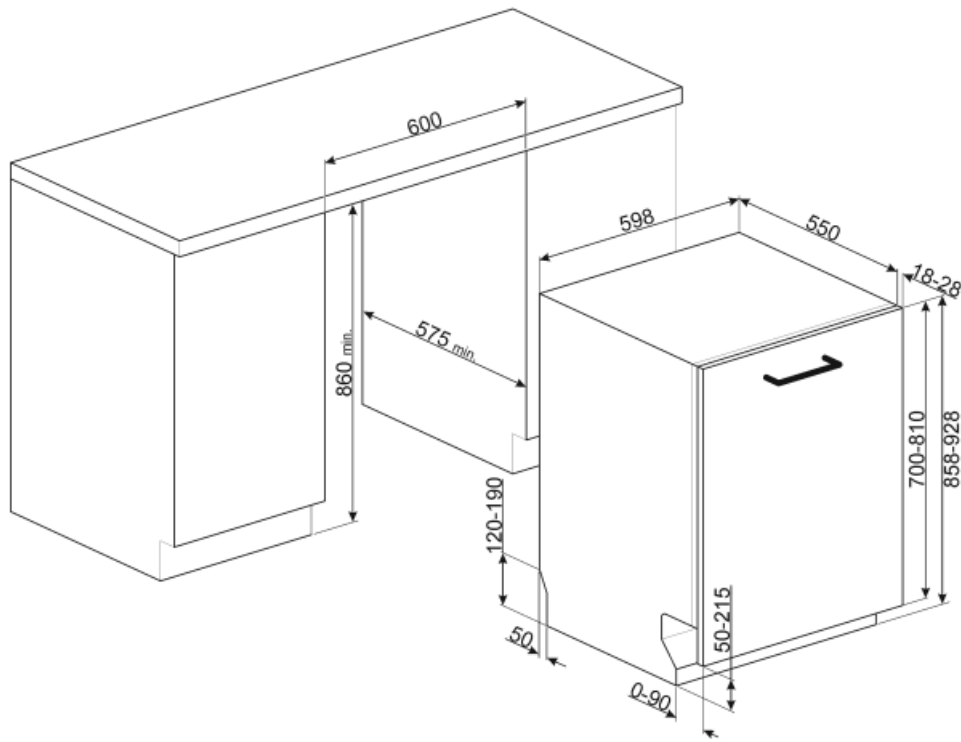

Nominell effekt	1800 W	Lengde på ledning	140 cm
Strøm	10 A		
Spenning	220-240 V