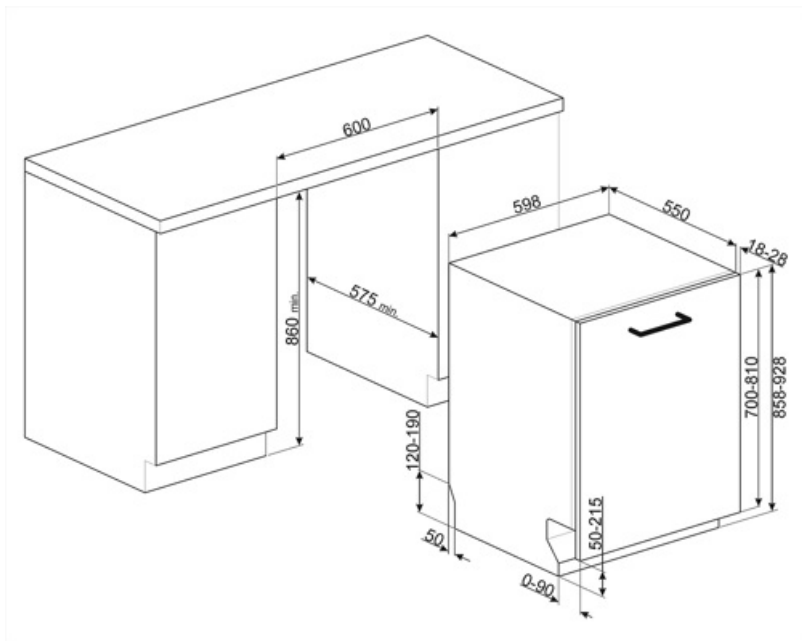

Nominell effekt	1800 W	Type tilkobling	Single-fase
Strøm	10 A	Lengde på ledning	140 cm
Spenning	220-240 V	Støpseltype	(F;E) Schuko
Frekvens	50 Hz