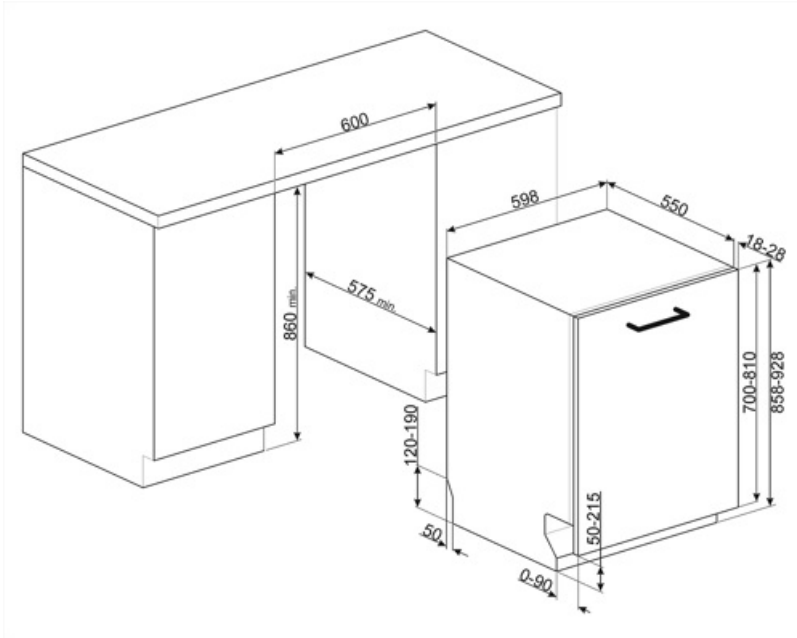

Nominell effekt	1800 W	Type tilkobling	Single-fase
Strøm	10 A	Lengde på ledning	140 cm
Spenning	220-240 V	Støpseltype	(F;E) Schuko
Frekvens	50 Hz